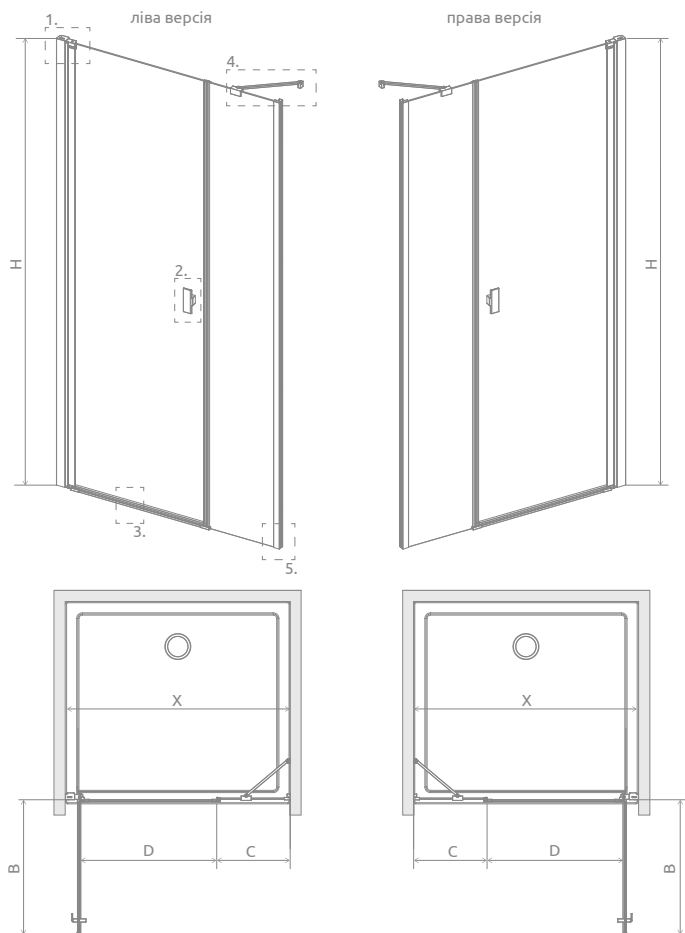

Nes 8 DWS Nes DWS

Виріб з чорною фурнітурою можна подивитися на стор. 334

Nes 8

Nes

Цей виріб є з фурнітурою кольору:

01 Хром

54 Чорний

Nes DWS + Teos F

Nes 8 DWS (хром або black) в замовленні потрібно вказати 2 номери артикулів: дверей і стінки.

Модель		Nes 8 DWS Прозоре скло – 8 мм		Nes DWS Прозоре скло – 6 мм	
		Фурнітура CHROME № арт.	Фурнітура BLACK № арт.	Фурнітура CHROME № арт.	Фурнітура BLACK № арт.
DWS 100 L	door 590 L	10078100-01-01L	10078100-54-01L	10028100-01-01L	10028100-54-01L
	wall 308	10078111-01-01	10078111-01-01		
DWS 100 R	door 590 R	10078100-01-01R	10078100-54-01R	10028100-01-01R	10028100-54-01R
	wall 308	10078111-01-01	10078111-01-01		
DWS 110 L	door 690 L	10078110-01-01L	10078110-54-01L	10028110-01-01L	10028110-54-01L
	wall 308	10078111-01-01	10078111-01-01		
DWS 110 R	door 690 R	10078110-01-01R	10078110-54-01R	10028110-01-01R	10028110-54-01R
	wall 308	10078111-01-01	10078111-01-01		
DWS 120 L	door 690 L	10078110-01-01L	10078110-54-01L	10028120-01-01L	10028120-54-01L
	wall 408	10078112-01-01	10078112-01-01		
DWS 120 R	door 690 R	10078110-01-01R	10078110-54-01R	10028120-01-01R	10028120-54-01R
	wall 408	10078112-01-01	10078112-01-01		
DWS 130 L	door 690 L	10078110-01-01L	10078110-54-01L	10028130-01-01L	10028130-54-01L
	wall 508	10078113-01-01	10078113-01-01		
DWS 130 R	door 690 R	10078110-01-01R	10078110-54-01R	10028130-01-01R	10028130-54-01R
	wall 508	10078113-01-01	10078113-01-01		
DWS 140 L	door 790 L	10078120-01-01L	10078120-54-01L	10028140-01-01L	10028140-54-01L
	wall 508	10078113-01-01	10078113-01-01		
DWS 140 R	door 790 R	10078120-01-01R	10078120-54-01R	10028140-01-01R	10028140-54-01R
	wall 508	10078113-01-01	10078113-01-01		