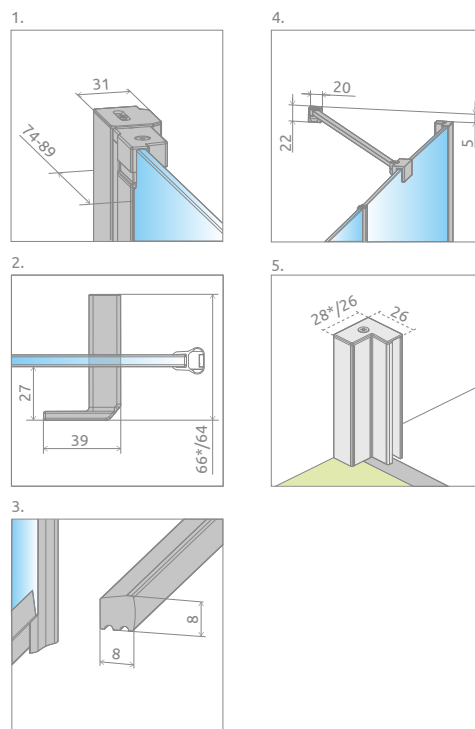

Nes 8 DWS (хром або black) в замовленні потрібно вказати 2 номери артикулів: дверей і стінки.

Модель		Nes 8 DWS Прозоре скло – 8 мм		Nes DWS Прозоре скло – 6 мм	
		Фурнітура CHROME № арт.	Фурнітура BLACK № арт.	Фурнітура CHROME № арт.	Фурнітура BLACK № арт.
DWS 100 L	door 590 L	10078100-01-01L	10078100-54-01L	10028100-01-01L	10028100-54-01L
	wall 308	10078111-01-01	10078111-01-01		
DWS 100 R	door 590 R	10078100-01-01R	10078100-54-01R	10028100-01-01R	10028100-54-01R
	wall 308	10078111-01-01	10078111-01-01		
DWS 110 L	door 690 L	10078110-01-01L	10078110-54-01L	10028110-01-01L	10028110-54-01L
	wall 308	10078111-01-01	10078111-01-01		
DWS 110 R	door 690 R	10078110-01-01R	10078110-54-01R	10028110-01-01R	10028110-54-01R
	wall 308	10078111-01-01	10078111-01-01		
DWS 120 L	door 690 L	10078110-01-01L	10078110-54-01L	10028120-01-01L	10028120-54-01L
	wall 408	10078112-01-01	10078112-01-01		
DWS 120 R	door 690 R	10078110-01-01R	10078110-54-01R	10028120-01-01R	10028120-54-01R
	wall 408	10078112-01-01	10078112-01-01		
DWS 130 L	door 690 L	10078110-01-01L	10078110-54-01L	10028130-01-01L	10028130-54-01L
	wall 508	10078113-01-01	10078113-01-01		
DWS 130 R	door 690 R	10078110-01-01R	10078110-54-01R	10028130-01-01R	10028130-54-01R
	wall 508	10078113-01-01	10078113-01-01		
DWS 140 L	door 790 L	10078120-01-01L	10078120-54-01L	10028140-01-01L	10028140-54-01L
	wall 508	10078113-01-01	10078113-01-01		
DWS 140 R	door 790 R	10078120-01-01R	10078120-54-01R	10028140-01-01R	10028140-54-01R
	wall 508	10078113-01-01	10078113-01-01		