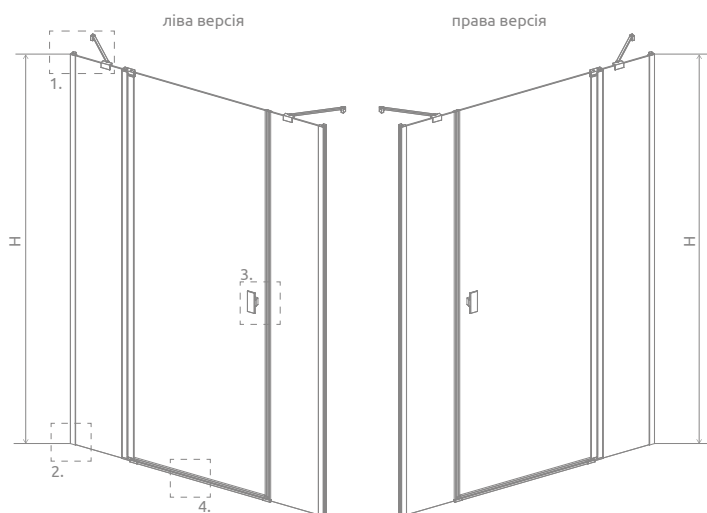

Nes 8 DWJS

Nes DWJS

Виріб з чорною фурнітурою можна подивитися на стор. 335

Nes 8

Nes

Цей виріб є з фурнітурою кольору:

01 Хром

54 Чорний

Nes DWJS + душова плита

ДВЕРІ

Модель		Nes 8 DWJS Прозоре скло – 8 мм		Nes DWJS Прозоре скло – 6 мм	
		Фурнітура CHROME № арт.	Фурнітура BLACK № арт.	Фурнітура CHROME № арт.	Фурнітура BLACK № арт.
DWJS 120 L	door 590 L	10084590-01-01L	10084590-54-01L	10038120-01-01L	10038120-54-01L
	walls 610	10084610-01-01	10084610-54-01		
DWJS 120 R	door 590 R	10084590-01-01R	10084590-54-01R	10038120-01-01R	10038120-54-01R
	walls 610	10084610-01-01	10084610-54-01		
DWJS 130 L	door 690 L	10084690-01-01L	10084690-54-01L	10038130-01-01L	10038130-54-01L
	walls 610	10084610-01-01	10084610-54-01		
DWJS 130 R	door 690 R	10084690-01-01R	10084690-54-01R	10038130-01-01R	10038130-54-01R
	walls 610	10084610-01-01	10084610-54-01		
DWJS 140 L	door 790 L	10084790-01-01L	10084790-54-01L	10038140-01-01L	10038140-54-01L
	walls 610	10084610-01-01	10084610-54-01		
DWJS 140 R	door 790 R	10084790-01-01R	10084790-54-01R	10038140-01-01R	10038140-54-01R
	walls 610	10084610-01-01	10084610-54-01		