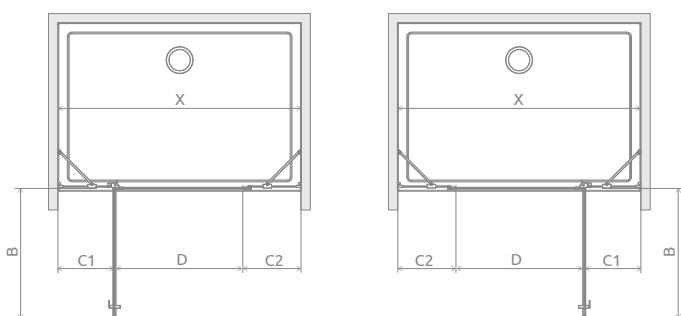

Nes DWJS + душова плита

ДВЕРІ

Модель		Nes 8 DWJS Прозоре скло – 8 мм		Nes DWJS Прозоре скло – 6 мм	
		Фурнітура CHROME № арт.	Фурнітура BLACK № арт.	Фурнітура CHROME № арт.	Фурнітура BLACK № арт.
DWJS 120 L	door 590 L	10084590-01-01L	10084590-54-01L	10038120-01-01L	10038120-54-01L
	walls 610	10084610-01-01	10084610-54-01		
DWJS 120 R	door 590 R	10084590-01-01R	10084590-54-01R	10038120-01-01R	10038120-54-01R
	walls 610	10084610-01-01	10084610-54-01		
DWJS 130 L	door 690 L	10084690-01-01L	10084690-54-01L	10038130-01-01L	10038130-54-01L
	walls 610	10084610-01-01	10084610-54-01		
DWJS 130 R	door 690 R	10084690-01-01R	10084690-54-01R	10038130-01-01R	10038130-54-01R
	walls 610	10084610-01-01	10084610-54-01		
DWJS 140 L	door 790 L	10084790-01-01L	10084790-54-01L	10038140-01-01L	10038140-54-01L
	walls 610	10084610-01-01	10084610-54-01		
DWJS 140 R	door 790 R	10084790-01-01R	10084790-54-01R	10038140-01-01R	10038140-54-01R
	walls 610	10084610-01-01	10084610-54-01		