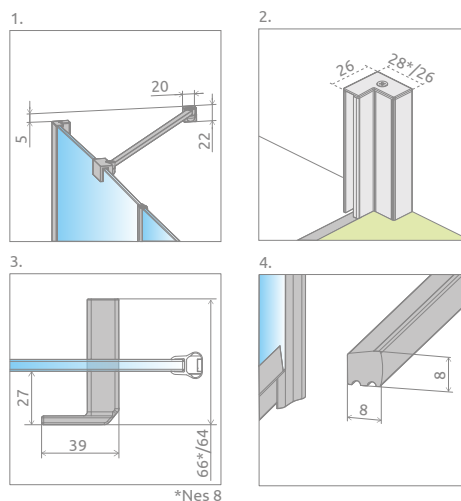

Nes DWJS + душова плита

ДВЕРІ

Модель		Nes 8 DWJS Прозоре скло – 8 мм		Nes DWJS Прозоре скло – 6 мм	
		Фурнітура CHROME № арт.	Фурнітура BLACK № арт.	Фурнітура CHROME № арт.	Фурнітура BLACK № арт.
DWJS 120 L	door 590 L	10084590-01-01L	10084590-54-01L	10038120-01-01L	10038120-54-01L
	walls 610	10084610-01-01	10084610-54-01		
DWJS 120 R	door 590 R	10084590-01-01R	10084590-54-01R	10038120-01-01R	10038120-54-01R
	walls 610	10084610-01-01	10084610-54-01		
DWJS 130 L	door 690 L	10084690-01-01L	10084690-54-01L	10038130-01-01L	10038130-54-01L
	walls 610	10084610-01-01	10084610-54-01		
DWJS 130 R	door 690 R	10084690-01-01R	10084690-54-01R	10038130-01-01R	10038130-54-01R
	walls 610	10084610-01-01	10084610-54-01		
DWJS 140 L	door 790 L	10084790-01-01L	10084790-54-01L	10038140-01-01L	10038140-54-01L
	walls 610	10084610-01-01	10084610-54-01		
DWJS 140 R	door 790 R	10084790-01-01R	10084790-54-01R	10038140-01-01R	10038140-54-01R
	walls 610	10084610-01-01	10084610-54-01		