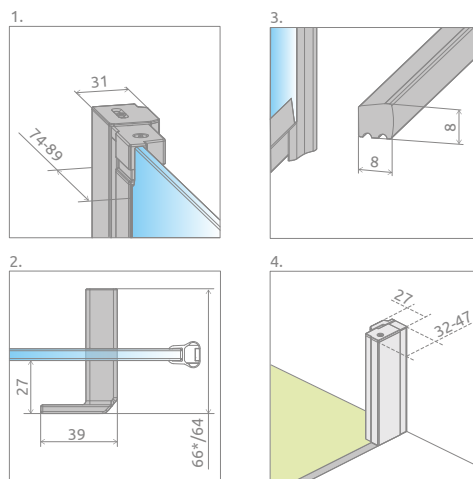

Модель	Nes 8 DWJ I Прозоре скло – 8 мм		Nes DWJ I Прозоре скло – 6 мм	
	Фурнітура <b>CHROME</b> № арт.	Фурнітура <b>BLACK</b> № арт.	Фурнітура <b>CHROME</b> № арт.	Фурнітура <b>BLACK</b> № арт.
DWJ I 70 L	10076070-01-01L	10076070-54-01L	10026070-01-01L	10026070-54-01L
DWJ I 70 R	10076070-01-01R	10076070-54-01R	10026070-01-01R	10026070-54-01R
DWJ I 80 L	10076080-01-01L	10076080-54-01L	10026080-01-01L	10026080-54-01L
DWJ I 80 R	10076080-01-01R	10076080-54-01R	10026080-01-01R	10026080-54-01R
DWJ I 90 L	10076090-01-01L	10076090-54-01L	10026090-01-01L	10026090-54-01L
DWJ I 90 R	10076090-01-01R	10076090-54-01R	10026090-01-01R	10026090-54-01R
DWJ I 100 L	10076100-01-01L	10076100-54-01L	10026100-01-01L	10026100-54-01L
DWJ I 100 R	10076100-01-01R	10076100-54-01R	10026100-01-01R	10026100-54-01R