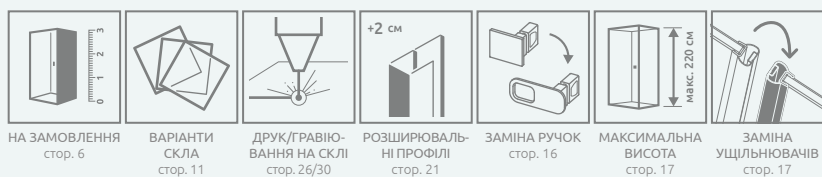

ДОДАТКОВІ ОПЦІЇ