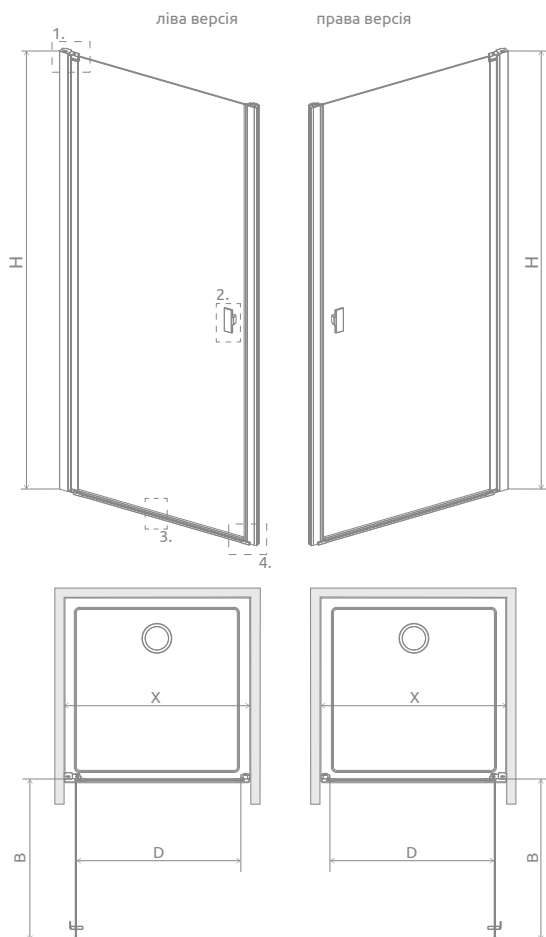

# Nes 8 DWJ I Nes DWJ I

Виріб з чорною фурнітурою можна подивитися на стор. 333

Nes 8

Nes

Цей виріб є з фурнітурою кольору:

01 Хром

54 Чорний

Nes DWJ + Giaros C

Модель	Nes 8 DWJ I Прозоре скло – 8 мм		Nes DWJ I Прозоре скло – 6 мм	
	Фурнітура <b>CHROME</b> № арт.	Фурнітура <b>BLACK</b> № арт.	Фурнітура <b>CHROME</b> № арт.	Фурнітура <b>BLACK</b> № арт.
DWJ I 70 L	10076070-01-01L	10076070-54-01L	10026070-01-01L	10026070-54-01L
DWJ I 70 R	10076070-01-01R	10076070-54-01R	10026070-01-01R	10026070-54-01R
DWJ I 80 L	10076080-01-01L	10076080-54-01L	10026080-01-01L	10026080-54-01L
DWJ I 80 R	10076080-01-01R	10076080-54-01R	10026080-01-01R	10026080-54-01R
DWJ I 90 L	10076090-01-01L	10076090-54-01L	10026090-01-01L	10026090-54-01L
DWJ I 90 R	10076090-01-01R	10076090-54-01R	10026090-01-01R	10026090-54-01R
DWJ I 100 L	10076100-01-01L	10076100-54-01L	10026100-01-01L	10026100-54-01L
DWJ I 100 R	10076100-01-01R	10076100-54-01R	10026100-01-01R	10026100-54-01R