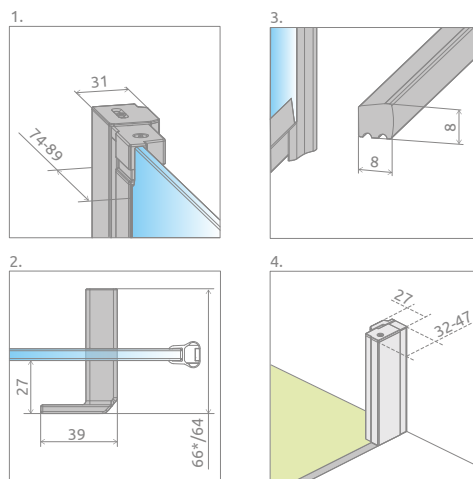

Візерунок виконаний керамічною фарбою, нанесеною з зовнішньої сторони, котра зливається зі склом під час гартування.

Модель	Nes 8 DWJ I – Фурнітура BLACK (Factory/Frame) / Прозоре скло – 8 мм		Nes DWJ I – Фурнітура BLACK (Factory/Frame) / Прозоре скло – 6 мм	
	FACTORY № арт.	FRAME № арт.	FACTORY № арт.	FRAME № арт.
DWJ I 70 L	10076070-54-55L	10076070-54-56L	10026070-54-55L	10026070-54-56L
DWJ I 70 R	10076070-54-55R	10076070-54-56R	10026070-54-55R	10026070-54-56R
DWJ I 80 L	10076080-54-55L	10076080-54-56L	10026080-54-55L	10026080-54-56L
DWJ I 80 R	10076080-54-55R	10076080-54-56R	10026080-54-55R	10026080-54-56R
DWJ I 90 L	10076090-54-55L	10076090-54-56L	10026090-54-55L	10026090-54-56L
DWJ I 90 R	10076090-54-55R	10076090-54-56R	10026090-54-55R	10026090-54-56R
DWJ I 100 L	10076100-54-55L	10076100-54-56L	10026100-54-55L	10026100-54-56L
DWJ I 100 R	10076100-54-55R	10076100-54-56R	10026100-54-55R	10026100-54-56R

Розширювальні профілі		Фурнітура BLACK № арт.
	Профіль +2 см* – монтаж тільки зі сторони трубчатої петлі	P01-276200054
	Профіль +2 см* – монтаж тільки зі сторони пристінного профіля під магніт	P01-277200054

* можливість додавання розширювальних профілів

МОДЕЛЬНИЙ РЯД