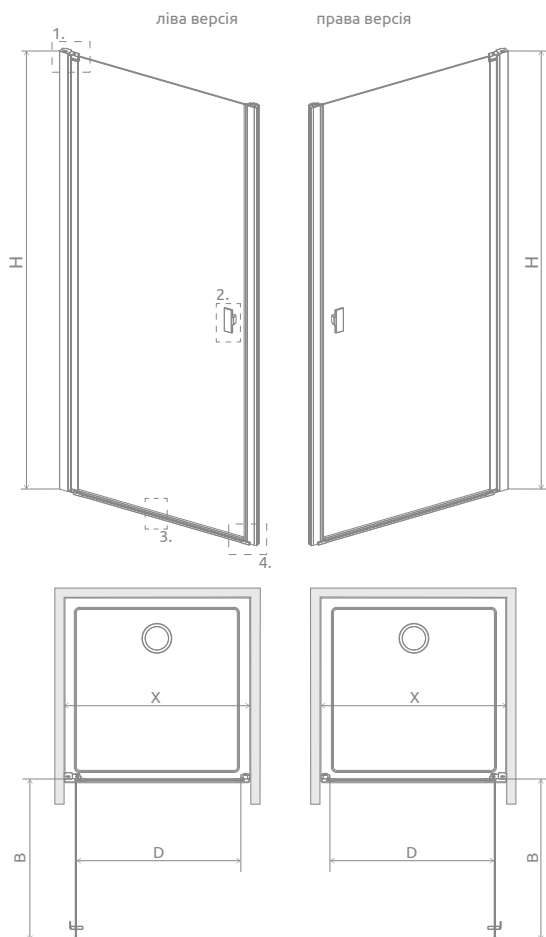

Nes 8 DWJ I
(Factory/Frame)

Nes DWJ I
(Factory/Frame)

Виріб у склі
Frame можна
подивитись на
стор. 333

Nes 8

Nes

Цей виріб є з фурнітурою
кольору:

54 Чорний

Nes Black DWJ I Factory + Kyntos C Цемент

Візерунок виконаний керамічною фарбою, нанесеною з зовнішньої сторони, котра зливається зі склом під час гартування.

Модель	Nes 8 DWJ I – Фурнітура BLACK (Factory/Frame) / Прозоре скло – 8 мм		Nes DWJ I – Фурнітура BLACK (Factory/Frame) / Прозоре скло – 6 мм	
	FACTORY № арт.	FRAME № арт.	FACTORY № арт.	FRAME № арт.
DWJ I 70 L	10076070-54-55L	10076070-54-56L	10026070-54-55L	10026070-54-56L
DWJ I 70 R	10076070-54-55R	10076070-54-56R	10026070-54-55R	10026070-54-56R
DWJ I 80 L	10076080-54-55L	10076080-54-56L	10026080-54-55L	10026080-54-56L
DWJ I 80 R	10076080-54-55R	10076080-54-56R	10026080-54-55R	10026080-54-56R
DWJ I 90 L	10076090-54-55L	10076090-54-56L	10026090-54-55L	10026090-54-56L
DWJ I 90 R	10076090-54-55R	10076090-54-56R	10026090-54-55R	10026090-54-56R
DWJ I 100 L	10076100-54-55L	10076100-54-56L	10026100-54-55L	10026100-54-56L
DWJ I 100 R	10076100-54-55R	10076100-54-56R	10026100-54-55R	10026100-54-56R

*Nes 8

Варіант W2

Варіант W3

Модель	X	B	D	H	Варіант
DWJ I 70	680-710	580	580	2000	W2
DWJ I 80	780-810	680	680	2000	
DWJ I 90	880-910	780	780	2000	
DWJ I 100	980-1010	880	880	2000	W3

ДОДАТКОВІ ОПЦІЇ

НА ЗАМОВЛЕННЯ стор. 6	ВАРІАНТИ СКЛА стор. 11	РОЗШИРЮВАЛЬ- НІ ПРОФІЛІ стор. 21	ЗАМІНА РУЧОК стор. 16	МАКСИМАЛЬНА ВИСОТА стор. 17

Розширювальні профілі		Фурнітура BLACK № арт.
	Профіль +2 см* – монтаж тільки зі сторони трубчатої петлі	P01-276200054
	Профіль +2 см* – монтаж тільки зі сторони пристінного профіля під магніт	P01-277200054