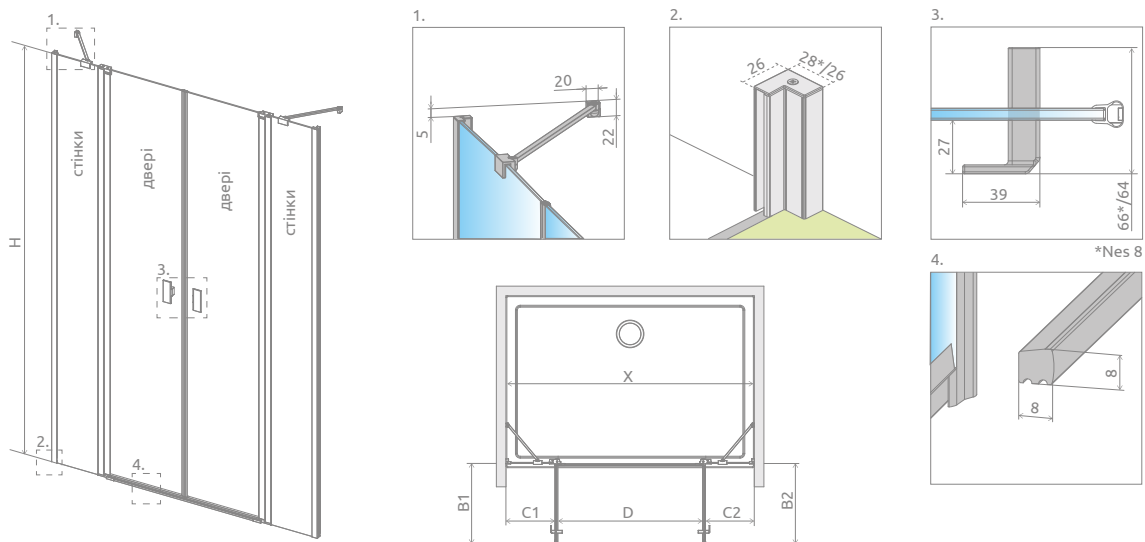

Модель	Варіант			
	W1	W2	W3	W4
DWD 130	Doors G 730 Walls 570			
DWD 140	Doors G 830 Walls 570	Doors G 730 Walls 670		
DWD 150	Doors G 930 Walls 570	Doors G 830 Walls 670	Doors G 730 Walls 770	
DWD 160	Doors G 1030 Walls 570	Doors G 930 Walls 670	Doors G 830 Walls 770	Doors G 730 Walls 870
DWD 170	Doors G 1030 Walls 670	Doors G 930 Walls 770	Doors G 830 Walls 870	Doors G 730 Walls 970
DWD 180	Doors G 1030 Walls 770	Doors G 930 Walls 870	Doors G 830 Walls 970	
DWD 190	Doors G 1030 Walls 870	Doors G 930 Walls 970		
DWD 200	Doors G 1030 Walls 970			

Модель	Варіант	X	B1	B2	C1	C2	D	H
DWD 130	W1	1280-1310	370	370	248-263	248-263	740	2000
DWD 140	W1	1380-1410	420	420	248-263	248-263	840	2000
DWD 140	W2	1380-1410	370	370	298-313	298-313	740	2000
DWD 150	W1	1480-1510	470	470	248-263	248-263	940	2000
DWD 150	W2	1480-1510	420	420	298-313	298-313	840	2000
DWD 150	W3	1480-1510	370	370	348-363	348-363	740	2000
DWD 160	W1	1580-1610	520	520	248-263	248-263	1040	2000
DWD 160	W2	1580-1610	470	470	298-313	298-313	940	2000
DWD 160	W3	1580-1610	420	420	348-363	348-363	840	2000
DWD 160	W4	1580-1610	370	370	398-413	398-413	740	2000
DWD 170	W1	1680-1710	520	520	298-313	298-313	1040	2000
DWD 170	W2	1680-1710	470	470	348-363	348-363	940	2000
DWD 170	W3	1680-1710	420	420	398-413	398-413	840	2000
DWD 170	W4	1680-1710	370	370	448-463	448-463	740	2000
DWD 180	W1	1780-1810	520	520	348-363	348-363	1040	2000
DWD 180	W2	1780-1810	470	470	398-413	398-413	940	2000
DWD 180	W3	1780-1810	420	420	448-463	448-463	840	2000
DWD 190	W1	1880-1910	520	520	398-413	398-413	1040	2000
DWD 190	W2	1880-1910	470	470	448-463	448-463	940	2000
DWD 200	W1	1980-2010	520	520	448-463	448-463	1040	2000

ДОДАТКОВІ ОПЦІЇ

Розширювальні профілі	Фурнітура CHROME № арт.	Фурнітура BLACK № арт.
	Профіль +2 см (Nes) P01-276200001	P01-276200054
	Профіль +2 см (Nes 8) P01-280200001	P01-280200054