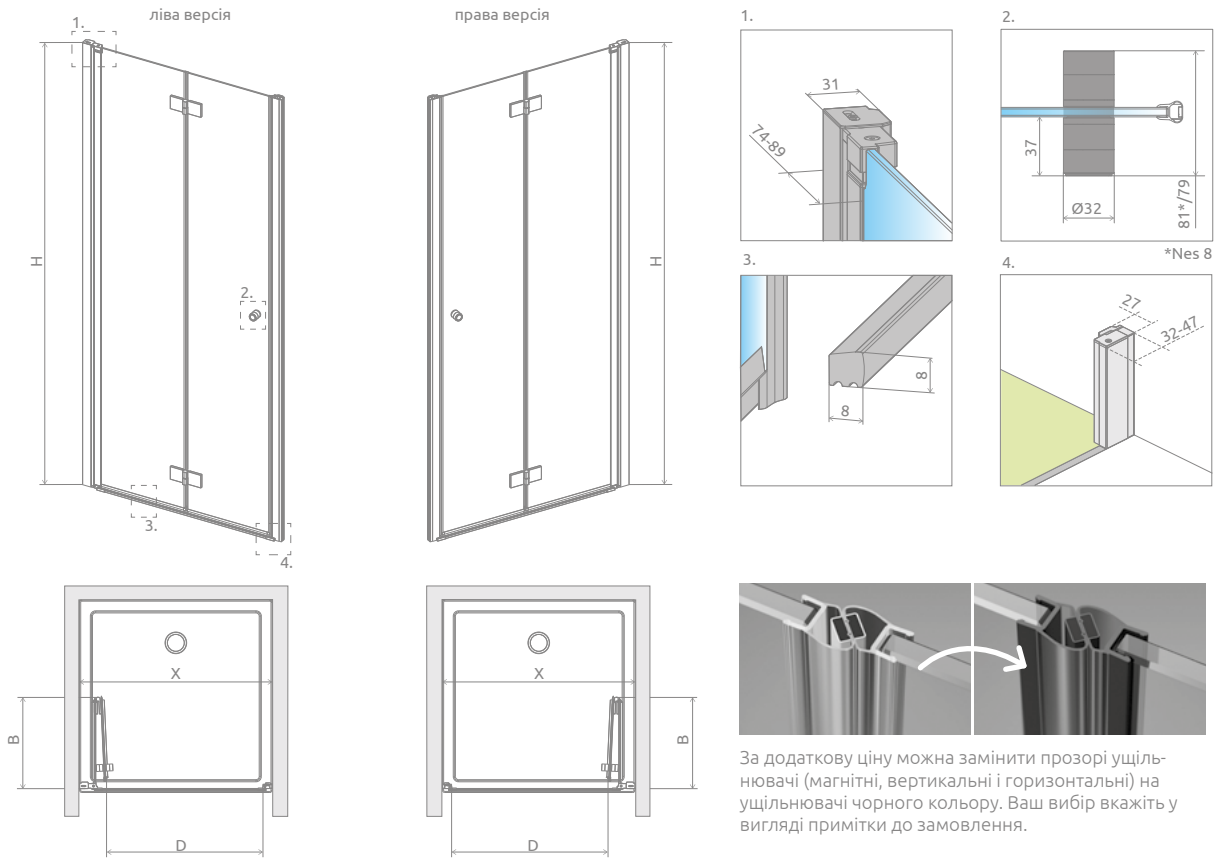

Nes 8 DWB Nes DWB

Nes 8

Nes

Цей виріб є з фурнітурою кольору:

01 Хром

54 Чорний

Виріб з чорною фурнітурою можна подивитися на стор. 335

Як варіант можна замовити додаткову ручку для складних дверей. Більше інформації на стор. 15.

Nes DWB + Giaros C

Модель	Nes 8 DWB Прозоре скло – 8 мм		Nes DWB Прозоре скло – 6 мм	
	Фурнітура CHROME № арт.	Фурнітура BLACK № арт.	Фурнітура CHROME № арт.	Фурнітура BLACK № арт.
DWB 70 L	10079070-01-01L	10079070-54-01L	10029070-01-01L	10029070-54-01L
DWB 70 R	10079070-01-01R	10079070-54-01R	10029070-01-01R	10029070-54-01R
DWB 80 L	10079080-01-01L	10079080-54-01L	10029080-01-01L	10029080-54-01L
DWB 80 R	10079080-01-01R	10079080-54-01R	10029080-01-01R	10029080-54-01R
DWB 90 L	10079090-01-01L	10079090-54-01L	10029090-01-01L	10029090-54-01L
DWB 90 R	10079090-01-01R	10079090-54-01R	10029090-01-01R	10029090-54-01R

ТЕХНІЧНІ МАЛЮНКИ

Модель	X	B	D	H
DWB 70	680-710	327	534	2000
DWB 80	780-810	377	634	2000
DWB 90	880-910	427	734	2000

ДОДАТКОВІ ОПЦІЇ

Розширювальні профілі	Фурнітура CHROME № арт.	Фурнітура BLACK № арт.
Профіль +2 см* – монтаж тільки зі сторони трубочатої петлі	P01-276200001	P01-276200054
Профіль +2 см* – монтаж тільки зі сторони пристінного профіля під магніт	P01-277200001	P01-277200054

* можливість додавання розширювальних профілів

МОДЕЛЬНИЙ РЯД