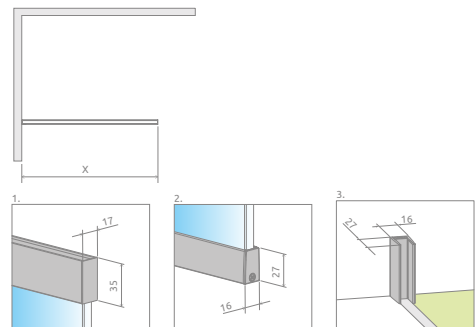

Modo X універсальна, можливий як лівосторонній, так і правосторонній монтаж.

Модель	Ширина (X)	Висота (H)	ПРОЗОРЕ СКЛО	
			Фурнітура <b>CHROME</b> № арт.	Фурнітура <b>BLACK</b> № арт.
Modo X II 30-100×200-250	max 1000	max 2500	389404-01-01	389404-54-01
Modo X II 100-160×200-250	max 1600	max 2500	389408-01-01	389408-54-01
Modo X II 30-100×250-300	max 1000	max 3000	389405-01-01	389405-54-01
Modo X II 100-160×250-300	max 1600	max 3000	389409-01-01	389409-54-01

## ТЕХНІЧНІ МАЛЮНКИ

Модель	X	H
30-100	max 1000	max 3000
100-160	max 1600	max 3000