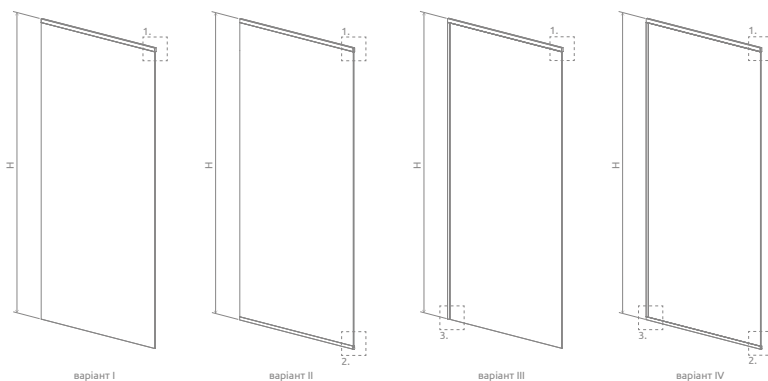

Modo X універсальна, можливий як лівосторонній, так і правосторонній монтаж.

Модель	Ширина (X)	Висота (H)	ПРОЗОРЕ СКЛО	
			Фурнітура <b>CHROME</b> № арт.	Фурнітура <b>BLACK</b> № арт.
Modo X II 30-100×200-250	max 1000	max 2500	389404-01-01	389404-54-01
Modo X II 100-160×200-250	max 1600	max 2500	389408-01-01	389408-54-01
Modo X II 30-100×250-300	max 1000	max 3000	389405-01-01	389405-54-01
Modo X II 100-160×250-300	max 1600	max 3000	389409-01-01	389409-54-01

## ТЕХНІЧНІ МАЛЮНКИ

Модель	X	H
30-100	max 1000	max 3000
100-160	max 1600	max 3000