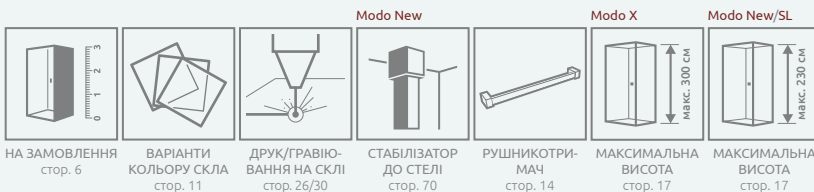

ДОДАТКОВІ ОПЦІЇ