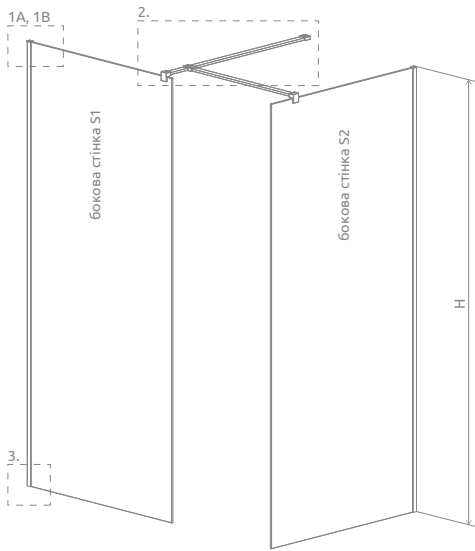

Modo SL III

Для розміщення замовлення на Modo SL III слід зазначити 2 номери артикулу: дві стінки Modo SL II, доступні на стор. 48.

ТЕХНІЧНІ МАЛЮНКИ

Нерухома, бокова стінка шириною 30 см, підходить тільки до перегородок зі скла завтовшки 8мм - № арт. **388000-01-01** (профіль кольору хром), № арт. **388000-54-01** (чорний профіль).