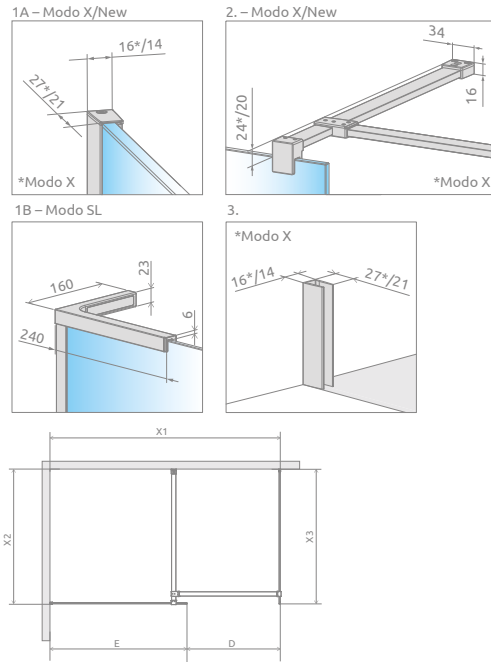

ТЕХНІЧНІ МАЛЮНКИ