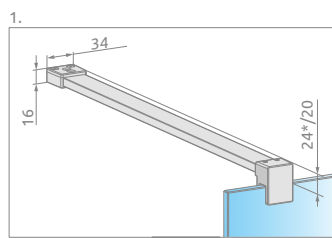

Модель	X1	X2	H
Modo (X/New) 120	1180	max 1200	2000
Modo (X/New) 130	1280	max 1200	2000
Modo (X/New) 140	1380	max 1200	2000
Modo (X/New) 150	1480	max 1200	2000
Modo (X/New) 160	1580	max 1200	2000

Нерухома, бокова стінка завтовшки 30 см, підходить тільки до перегородок зі скла завтовшки 8 мм – № арт. 388000-01-01 (профіль кольору хром), № арт. 388000-54-01 (чорний профіль).

ДОДАТКОВІ ОПЦІЇ

НА ЗАМОВЛЕННЯ стор. 6	ВАРІАНТИ КОЛЬОРУ СКЛА стор. 11	ДРУК/ГРАВІЮ- ВАННЯ НА СКЛІ стор. 26/30	СТАБІЛІЗАТОР ДО СТЕЛІ стор. 70	РУШНИКОТРИ- МАЧ стор. 14	МАКСИМАЛЬНА ВИСОТА стор. 17	МАКСИМАЛЬНА ВИСОТА стор. 17

Стабілізатор до стелі	Для скла товщиною	Висота	Колір	№ арт.
	8 мм	max 3000 мм		WD-008-02
				WD-008-02-54

МОДЕЛЬНИЙ РЯД