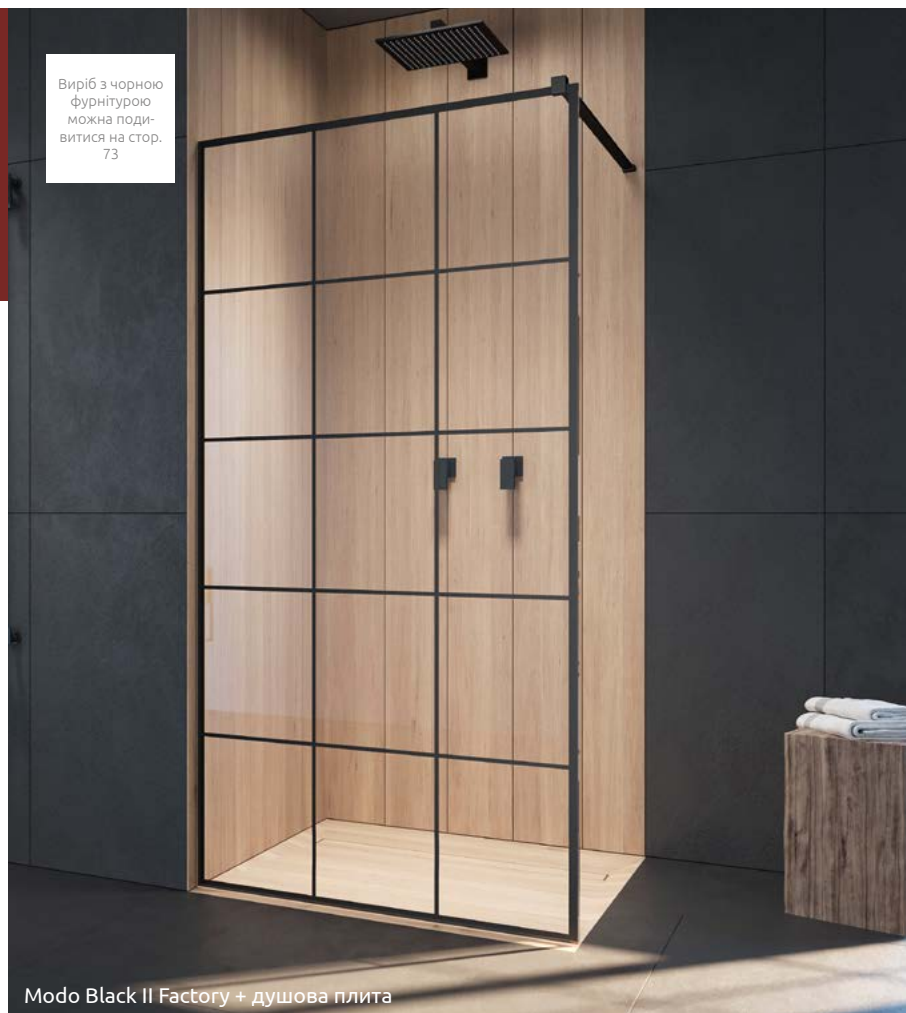

Modo X II (Factory/Frame)

Modo New II (Factory/Frame)

Виріб з чорною фурнітурою можна подивитися на стор. 73

Modo X

Modo

Даний виріб доступний в кольорах фурнітури:

54 Чорний

Modo Black II Factory + душова плита