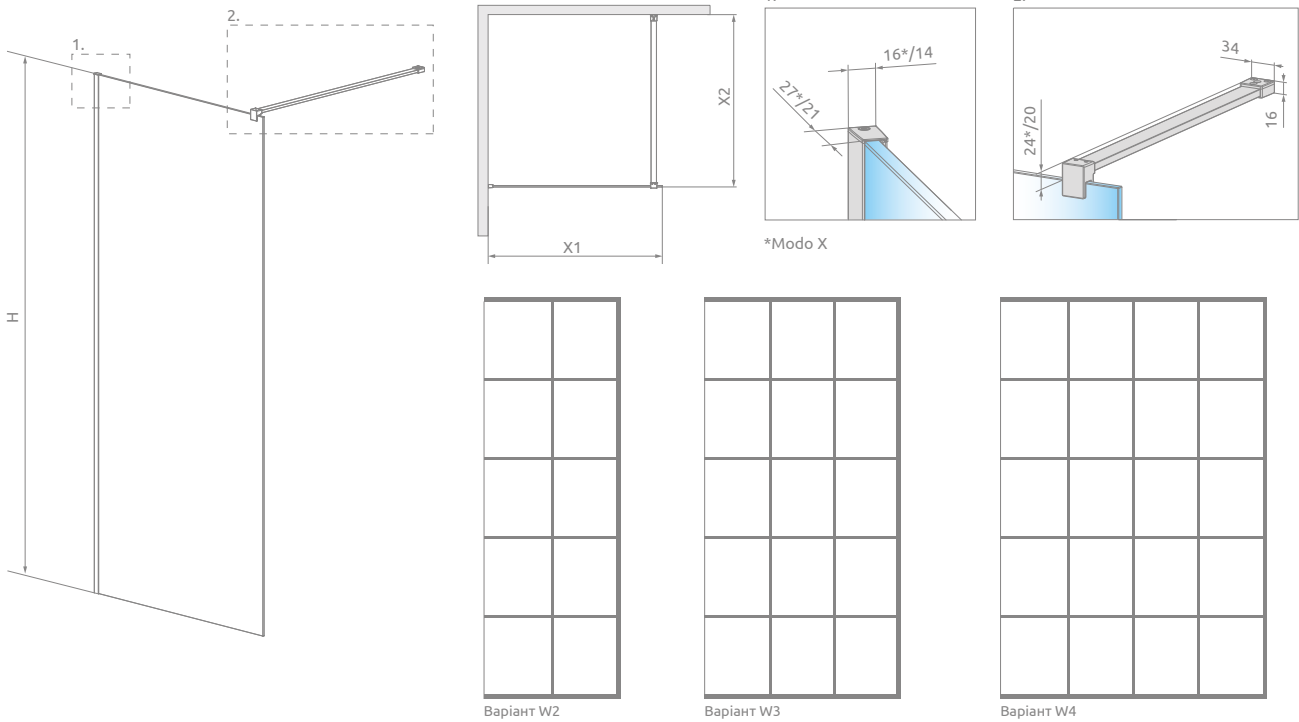

ТЕХНІЧНІ МАЛЮНКИ

Варіант W2

Варіант W3

Варіант W4

Модель	X1	X2	H	Варіант (Factory)
Modo (X/New) Black II (Factory/Frame) 50	485-495	max 1200	2000	W2
Modo (X/New) Black II (Factory/Frame) 55	535-545	max 1200	2000	
Modo (X/New) Black II (Factory/Frame) 60	585-595	max 1200	2000	
Modo (X/New) Black II (Factory/Frame) 65	635-645	max 1200	2000	
Modo (X/New) Black II (Factory/Frame) 70	685-695	max 1200	2000	
Modo (X/New) Black II (Factory/Frame) 75	735-745	max 1200	2000	
Modo (X/New) Black II (Factory/Frame) 80	785-795	max 1200	2000	
Modo (X/New) Black II (Factory/Frame) 85	835-845	max 1200	2000	W3
Modo (X/New) Black II (Factory/Frame) 90	885-895	max 1200	2000	
Modo (X/New) Black II (Factory/Frame) 95	935-945	max 1200	2000	
Modo (X/New) Black II (Factory/Frame) 100	985-995	max 1200	2000	
Modo (X/New) Black II (Factory/Frame) 105	1035-1045	max 1200	2000	
Modo (X/New) Black II (Factory/Frame) 110	1085-1095	max 1200	2000	W4
Modo (X/New) Black II (Factory/Frame) 115	1135-1145	max 1200	2000	
Modo (X/New) Black II (Factory/Frame) 120	1185-1195	max 1200	2000	
Modo (X/New) Black II (Factory/Frame) 125	1235-1245	max 1200	2000	
Modo (X/New) Black II (Factory/Frame) 130	1285-1295	max 1200	2000	
Modo (X/New) Black II (Factory/Frame) 140	1385-1395	max 1200	2000	
Modo (X/New) Black II (Factory/Frame) 150	1485-1495	max 1200	2000	
Modo (X/New) Black II (Factory/Frame) 160	1585-1595	max 1200	2000	