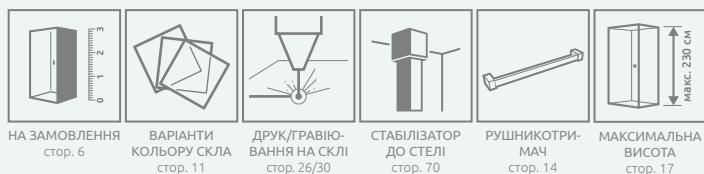

ДОДАТКОВІ ОПЦІЇ