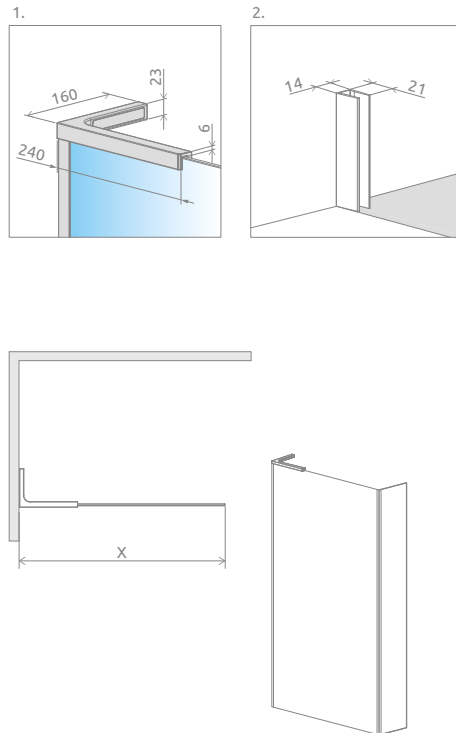

ТЕХНІЧНІ МАЛЮНКИ