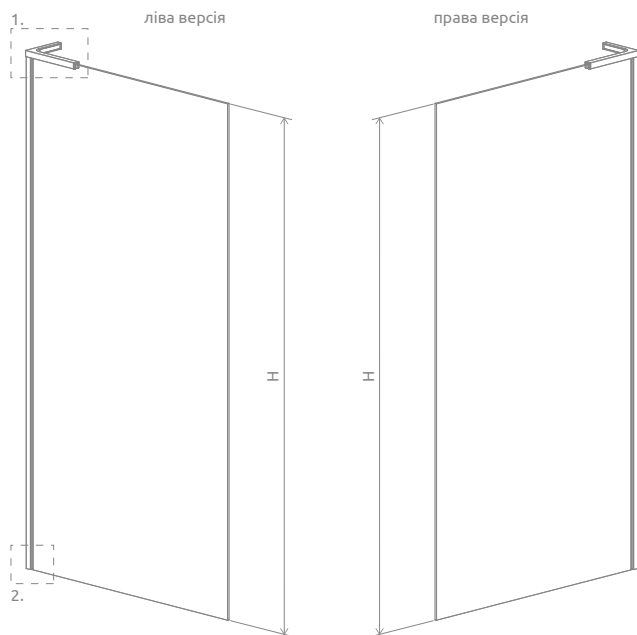

ТЕХНІЧНІ МАЛЮНКИ