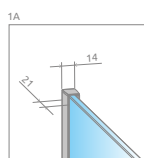

ТЕХНІЧНІ МАЛЮНКИ

варіант W2

варіант W3

Модель	X	H	Варіант
PNJ II 50	500-510	1500	W2
PNJ II 60	600-610	1500	
PNJ II 70	700-710	1500	
PNJ II 80	800-810	1500	
PNJ II 90	900-910	1500	W3
PNJ II 100	1000-1010	1500