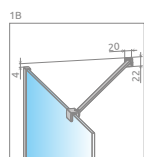

ТЕХНІЧНІ МАЛЮНКИ

варіант W2

варіант W3

Модель	X	H	Варіант
PNJ II 50	500-510	1500	W2
PNJ II 60	600-610	1500	
PNJ II 70	700-710	1500	
PNJ II 80	800-810	1500	
PNJ II 90	900-910	1500	W3
PNJ II 100	1000-1010	1500