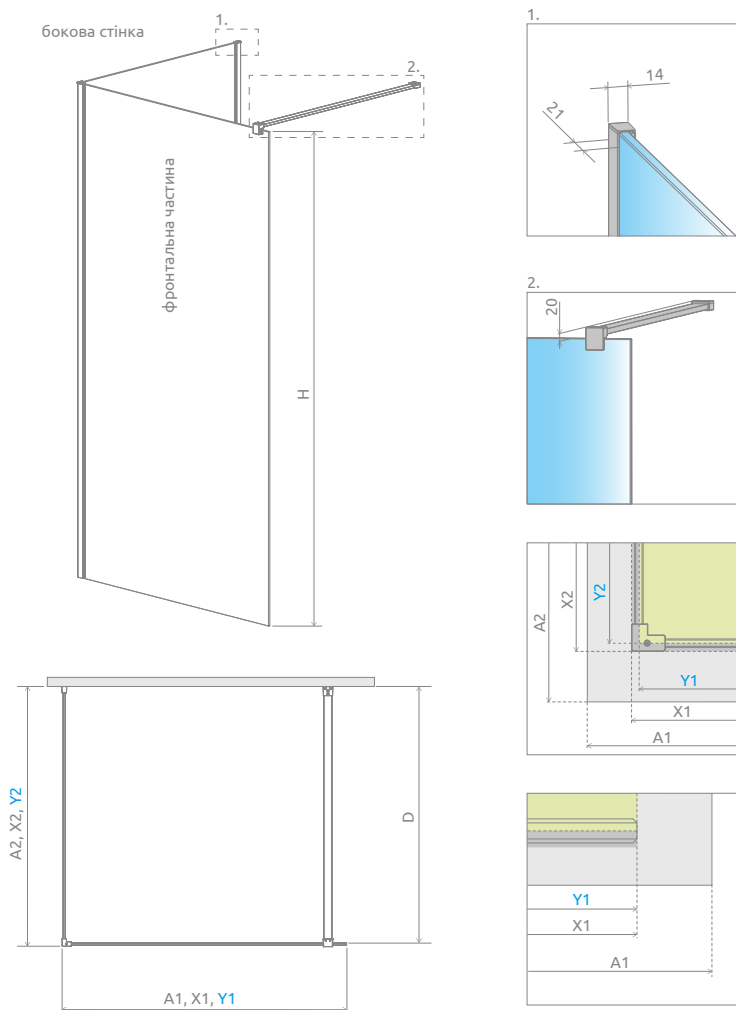

Modo New IV

Виріб з чорною фурнітурою можна подивитися на стор. 78

Можна додатково купити бокові стінки SW.

Modo New IV+ Kyntos F

Даний виріб доступний в кольорах фурнітури:

01 Хром

54 Чорний

У замовленні потрібно вказати 2 номери артикулів: дверей та бокової стінки S1.

ФРОНТАЛЬНА ЧАСТИНА

| Модель | ПРОЗОРЕ СКЛО | |
|-----------------|-----------------------------------|----------------------------------|
| | Фурнітура CHROME № арт. | Фурнітура BLACK № арт. |
| Modo New IV 80 | 389584-01-01 | 389584-54-01 |
| Modo New IV 90 | 389594-01-01 | 389594-54-01 |
| Modo New IV 100 | 389604-01-01 | 389604-54-01 |
| Modo New IV 110 | 389614-01-01 | 389614-54-01 |
| Modo New IV 120 | 389624-01-01 | 389624-54-01 |
| Modo New IV 130 | 389634-01-01 | 389634-54-01 |
| Modo New IV 140 | 389644-01-01 | 389644-54-01 |

ТЕХНІЧНІ МАЛЮНКИ

Нерухома, бокова стінка шириною 30 см, підходить тільки до перегородок зі скла завтовшки 8мм - № арт. **388000-01-01** (профіль кольору хром), № арт. **388000-54-01** (чорний профіль).