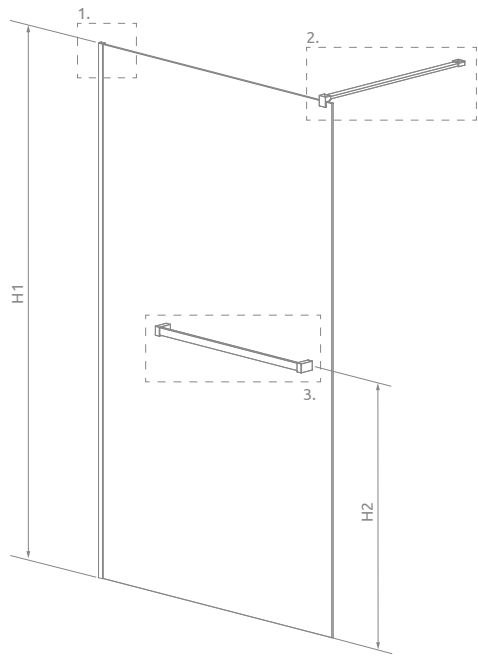

## Modo New II з рушникотримачем

Серія Modo New II шириною від 100 до 160 рушникотримач розміщений асиметрично.

Даний виріб доступний в кольорах фурнітури:

Глянцевий

Матовий

01 Хром

09 Золотий

54 Чорний

# ТЕХНІЧНІ МАЛЮНКИ

Модель	X1	X2	H1	H2	K
80	785-795	max 1200	2000	1000	580
85	835-845	max 1200	2000	1000	630
90	885-895	max 1200	2000	1000	680
95	935-945	max 1200	2000	1000	730
100	985-995	max 1200	2000	1000	750
105	1035-1045	max 1200	2000	1000	750
110	1085-1095	max 1200	2000	1000	750
115	1135-1145	max 1200	2000	1000	750
120	1185-1195	max 1200	2000	1000	750
125	1235-1245	max 1200	2000	1000	750
130	1285-1295	max 1200	2000	1000	750
135	1335-1345	max 1200	2000	1000	750
140	1385-1395	max 1200	2000	1000	750
145	1435-1445	max 1200	2000	1000	750
150	1485-1495	max 1200	2000	1000	750
155	1535-1545	max 1200	2000	1000	750
160	1585-1595	max 1200	2000	1000	750