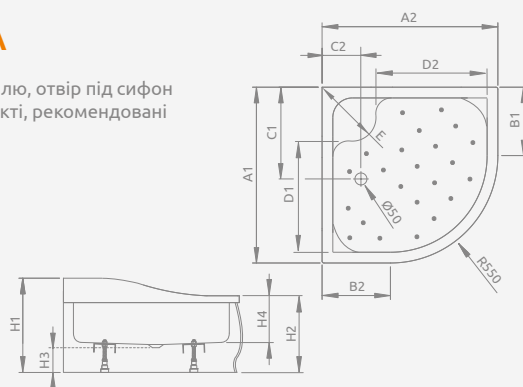

SAMOS A	A1	A2	B1	B2	C1	C2	H1	H2	H3
80×80	800	800	250	250	190	190	295	160	130
90×90	900	900	350	350	190	190	295	160	130

Модель	№ арт.
INDOS A 80×80	SIA8080-01
INDOS A 90×90	SIA9090-01

INDOS A

Піддон із знімною панеллю, отвір під сифон $\varnothing 50$ мм, ніжки в комплекті, рекомендовані сифони TB50, 578 P.

INDOS A	A1	A2	B1	B2	C1	C2	E	H1	H2	H3
80×80	800	800	250	250	220	220	335	415	265	130
90×90	900	900	350	350	220	220	430	415	265	130

Модель	№ арт.
KORFU A 80×80	4S88400-03
KORFU A 90×90	4S99400-03

KORFU A

Піддон із знімною панеллю, отвір під сифон $\varnothing 50$ мм, ніжки в комплекті, рекомендовані сифони B602R, R135L.