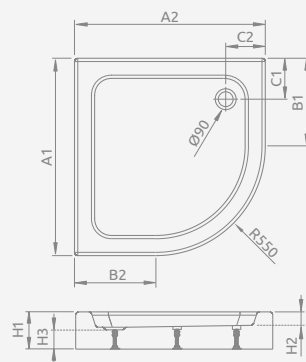

Модель	№ арт.
LAROS A Compact 85×85	SLA 8585-01

LAROS A Compact

Піддон з суцільнолітою панеллю (з усіх боків). Отвір під сифон $\varnothing 90$ мм. Ніжки в комплекті, рекомендовані сифони TB90, TB21, TBXS, R500, R580, R583, R510, 690 P.

LAROS A	A1	A2	B1	B2	C1	C2	H1	H2	H3
85×85	850	850	300	300	190	190	170	55	90

Модель	№ арт.
SAMOS A 80×80	4S88300-03
SAMOS A 90×90	4S99300-03

SAMOS A

Піддон із знімною панеллю. Отвір під сифон $\varnothing 50$ мм. Ніжки в комплекті, рекомендовані сифони TB50, 578 P.

SAMOS A	A1	A2	B1	B2	C1	C2	H1	H2	H3
80×80	800	800	250	250	190	190	295	160	130
90×90	900	900	350	350	190	190	295	160	130

Модель	№ арт.
INDOS A 80×80	SIA8080-01
INDOS A 90×90	SIA9090-01

INDOS A

Піддон із знімною панеллю, отвір під сифон $\varnothing 50$ мм, ніжки в комплекті, рекомендовані сифони TB50, 578 P.

INDOS A	A1	A2	B1	B2	C1	C2	E	H1	H2	H3
80×80	800	800	250	250	220	220	335	415	265	130
90×90	900	900	350	350	220	220	430	415	265	130

Модель	№ арт.
KORFU A 80×80	4S88400-03
KORFU A 90×90	4S99400-03

KORFU A

Піддон із знімною панеллю, отвір під сифон $\varnothing 50$ мм, ніжки в комплекті, рекомендовані сифони B602R, R135L.