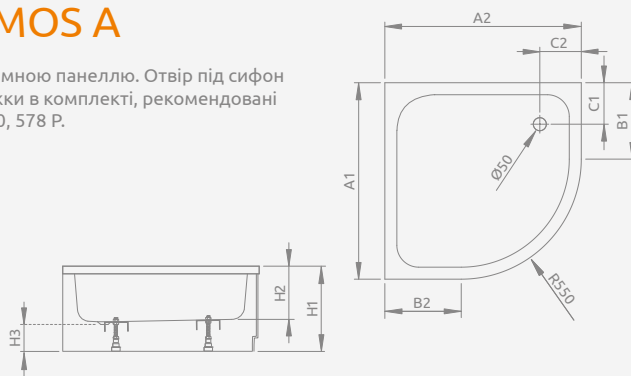

Модель	№ арт.
LAROS A Compact 85×85	SLA 8585-01

LAROS A Compact

Піддон з суцільнолітою панеллю (з усіх боків). Отвір під сифон $\varnothing 90$ мм. Ніжки в комплекті, рекомендовані сифони TB90, TB21, TBXS, R500, R580, R583, R510, 690 P.

LAROS A	A1	A2	B1	B2	C1	C2	H1	H2	H3
85×85	850	850	300	300	190	190	170	55	90

Модель	№ арт.
SAMOS A 80×80	4S88300-03
SAMOS A 90×90	4S99300-03

SAMOS A

Піддон із знімною панеллю. Отвір під сифон $\varnothing 50$ мм. Ніжки в комплекті, рекомендовані сифони TB50, 578 P.