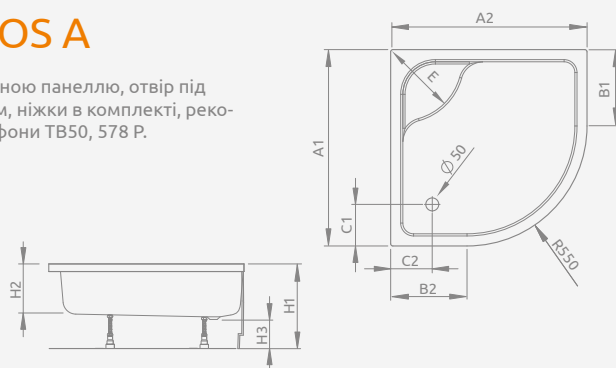

LAROS A	A1	A2	B1	B2	C1	C2	H1	H2	H3
85×85	850	850	300	300	190	190	170	55	90

Модель	№ арт.
SAMOS A 80×80	4S88300-03
SAMOS A 90×90	4S99300-03

SAMOS A

Піддон із знімною панеллю. Отвір під сифон $\varnothing 50$ мм. Ніжки в комплекті, рекомендовані сифони TB50, 578 P.

SAMOS A	A1	A2	B1	B2	C1	C2	H1	H2	H3
80×80	800	800	250	250	190	190	295	160	130
90×90	900	900	350	350	190	190	295	160	130

Модель	№ арт.
INDOS A 80×80	SIA8080-01
INDOS A 90×90	SIA9090-01

INDOS A

Піддон із знімною панеллю, отвір під сифон $\varnothing 50$ мм, ніжки в комплекті, рекомендовані сифони TB50, 578 P.