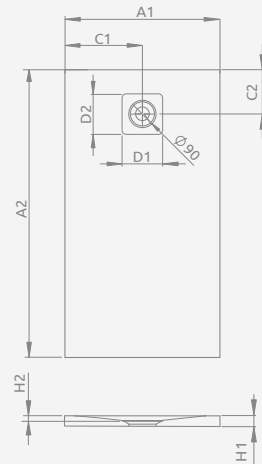

Білий

Цемент

Антрацит

Чорний

KYNTOS F

Піддон для монтажу безпосередньо на підлогу. Отвір під сифон Ø 90 мм, рекомендований сифон HS1. Індивідуальні розміри доступні під замовлення (Більше інформації на стор. 508).

KYNTOS F	A1	A2	C1	C2	D1	D2	H1	H2
90×80	800	900	400	250	130	130	30	16
100×70	700	1000	350	250	130	130	30	16
100×80	800	1000	400	250	130	130	30	16
100×90	900	1000	450	250	130	130	30	16
110×80	800	1100	400	250	130	130	30	16
110×90	900	1100	450	250	130	130	30	16
120×70	700	1200	350	250	130	130	30	16
120×80	800	1200	400	250	130	130	30	16
120×90	900	1200	450	250	130	130	30	16
120×100	1000	1200	500	250	130	130	30	16
130×80	800	1300	400	350	130	130	30	16
130×90	900	1300	450	350	130	130	30	16
140×70	700	1400	350	350	130	130	30	16
140×80	800	1400	400	350	130	130	30	16
140×90	900	1400	450	350	130	130	30	16
140×100	1000	1400	500	350	130	130	30	16
150×80	800	1500	400	350	130	130	30	16
150×90	900	1500	450	350	130	130	30	16
160×70	700	1600	350	450	130	130	30	16
160×80	800	1600	400	450	130	130	30	16
160×90	900	1600	450	450	130	130	30	16
160×100	1000	1600	500	450	130	130	30	16
180×70	700	1800	350	450	130	130	30	16
180×80	800	1800	400	450	130	130	30	16
180×90	900	1800	450	450	130	130	30	16
180×100	1000	1800	500	450	130	130	30	16
210×70	700	2100	350	620	130	130	30	16
210×80	800	2100	400	620	130	130	30	16
210×90	900	2100	450	620	130	130	30	16
210×100	1000	2100	500	620	130	130	30	16