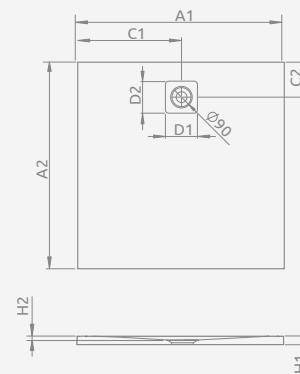

Білий

Цемент

Антрацит

Чорний

■ KYNTOS C

Піддон для монтажу безпосередньо на підлогу. Отвір під сифон $\varnothing 90$ мм, рекомендований сифон HS1. Індивідуальні розміри доступні під замовлення (Більше інформації на стор. 508).

KYNTOS C	A1	A2	C1	C2	D1	D2	H1	H2
80×80	800	800	400	250	130	130	30	16
90×90	900	900	450	250	130	130	30	16
100×100	1000	1000	500	250	130	130	30	16

При розміщенні замовлення слід вказати три номери артикулів: душового піддону, решітки вибраного кольору та сифона.