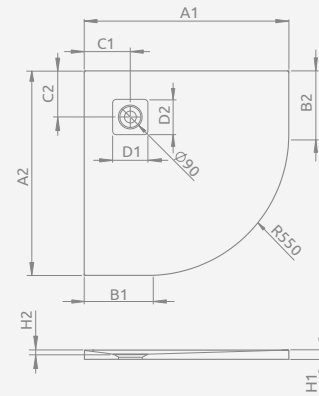

Білий

Цемент

Антрацит

Чорний

■ KYNTOS A

Піддон для монтажу безпосередньо на підлогу. Отвір під сифон $\varnothing 90$ мм, рекомендований сифон HS1. Індивідуальні розміри доступні під замовлення (Більше інформації на стор. 508).

KYNTOS A	A1	A2	B1	B2	C1	C2	D1	D2	H1	H2
80×80	800	800	250	250	180	180	130	130	30	16
90×90	900	900	350	350	180	180	130	130	30	16
100×100	1000	1000	450	450	180	180	130	130	30	16

При розміщенні замовлення слід вказати три номери артикулів: душевого піддону, решітки вибраного кольору та сифона.