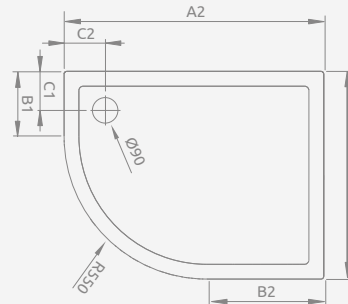

Модель	№ арт.
TASOS PLUS E 100×80 L	STE1086-30L
TASOS PLUS E 100×80 R	STE1086-30R

TASOS PLUS E

Низький піддон, комплект ніжок купується окремо. Отвір під сифон $\varnothing 90$ мм, рекомендовані сифони TB90, R500, 690 P, TB21, TBXS, R510, R580, R583, R400 SLIM, R400W SLIM.

Ліва версія

Права версія

TASOS PLUS E	A1	A2	B1	B2	C1	C2	H1	H2
100×80	800	1000	250	450	150	150	50	25