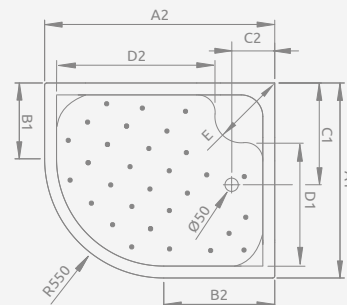

Ліва версія

Права версія

Модель	№ арт.
KORFU E 100×80 L	4E81400-03L
KORFU E 100×80 R	4E81400-03R
KORFU E 120×90 L	4E91240-03L
KORFU E 120×90 R	4E91240-03R

KORFU E

Піддон із змінною панеллю, отвір під сифон $\varnothing 50$ мм, ніжки в комплекті, рекомендовані сифони B602R, R135L.

Ліва версія

Права версія

KORFU E	A1	A2	B1	B2	C1	C2	D1	D2	E	H1	H2	H3	H4
100×80	800	1000	250	450	460	180	410	615	410	485	395	130	240
120×90	900	1200	350	650	480	200	510	815	430	485	395	130	240

Ліва версія

Права версія

Модель	№ арт.
TASOS PLUS E 100×80 L	STE1086-30L
TASOS PLUS E 100×80 R	STE1086-30R

TASOS PLUS E

Низький піддон, комплект ніжок купується окремо. Отвір під сифон $\varnothing 90$ мм, рекомендовані сифони TB90, R500, 690 P, TB21, TBXS, R510, R580, R583, R400 SLIM, R400W SLIM.