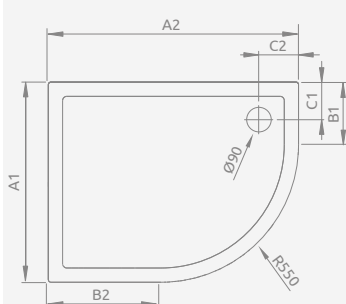

Ліва версія

Права версія

KORFU E	A1	A2	B1	B2	C1	C2	D1	D2	E	H1	H2	H3	H4
100×80	800	1000	250	450	460	180	410	615	410	485	395	130	240
120×90	900	1200	350	650	480	200	510	815	430	485	395	130	240

Ліва версія

Права версія

Модель	№ арт.
TASOS PLUS E 100×80 L	STE1086-30L
TASOS PLUS E 100×80 R	STE1086-30R

TASOS PLUS E

Низький піддон, комплект ніжок купується окремо. Отвір під сифон $\varnothing 90$ мм, рекомендовані сифони TB90, R500, 690 P, TB21, TBXS, R510, R580, R583, R400 SLIM, R400W SLIM.

Ліва версія

Права версія

TASOS PLUS E	A1	A2	B1	B2	C1	C2	H1	H2
100×80	800	1000	250	450	150	150	50	25