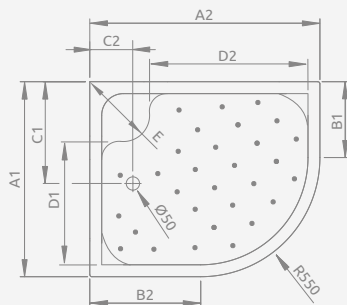

Ліва версія

Права версія

Модель	№ арт.
KORFU E 100×80 L	4E81400-03L
KORFU E 100×80 R	4E81400-03R
KORFU E 120×90 L	4E91240-03L
KORFU E 120×90 R	4E91240-03R

KORFU E

Піддон із змінною панеллю, отвір під сифон $\varnothing 50$ мм, ніжки в комплекті, рекомендовані сифони B602R, R135L.

Ліва версія

Права версія

KORFU E	A1	A2	B1	B2	C1	C2	D1	D2	E	H1	H2	H3	H4
100×80	800	1000	250	450	460	180	410	615	410	485	395	130	240
120×90	900	1200	350	650	480	200	510	815	430	485	395	130	240

Ліва версія

Права версія

Модель	№ арт.
TASOS PLUS E 100×80 L	STE1086-30L
TASOS PLUS E 100×80 R	STE1086-30R

TASOS PLUS E

Низький піддон, комплект ніжок купується окремо. Отвір під сифон $\varnothing 90$ мм, рекомендовані сифони TB90, R500, 690 P, TB21, TBXS, R510, R580, R583, R400 SLIM, R400W SLIM.