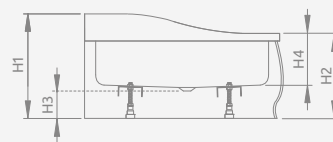

Ліва версія

Права версія

Модель	№ арт.
KORFU E 100×80 L	4E81400-03L
KORFU E 100×80 R	4E81400-03R
KORFU E 120×90 L	4E91240-03L
KORFU E 120×90 R	4E91240-03R

KORFU E

Піддон із змінною панеллю, отвір під сифон $\varnothing 50$ мм, ніжки в комплекті, рекомендовані сифони B602R, R135L.

Ліва версія

Права версія

KORFU E	A1	A2	B1	B2	C1	C2	D1	D2	E	H1	H2	H3	H4
100×80	800	1000	250	450	460	180	410	615	410	485	395	130	240
120×90	900	1200	350	650	480	200	510	815	430	485	395	130	240

Ліва версія

Права версія

Модель	№ арт.
TASOS PLUS E 100×80 L	STE1086-30L
TASOS PLUS E 100×80 R	STE1086-30R

TASOS PLUS E

Низький піддон, комплект ніжок купується окремо. Отвір під сифон $\varnothing 90$ мм, рекомендовані сифони TB90, R500, 690 P, TB21, TBXS, R510, R580, R583, R400 SLIM, R400W SLIM.