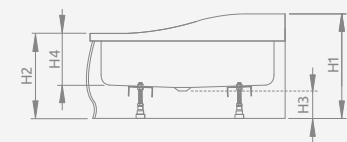

Ліва версія

Права версія

Модель	№ арт.
KORFU E 100×80 L	4E81400-03L
KORFU E 100×80 R	4E81400-03R
KORFU E 120×90 L	4E91240-03L
KORFU E 120×90 R	4E91240-03R

KORFU E

Піддон із змінною панеллю, отвір під сифон $\varnothing 50$ мм, ніжки в комплекті, рекомендовані сифони B602R, R135L.

Ліва версія

Права версія

KORFU E	A1	A2	B1	B2	C1	C2	D1	D2	E	H1	H2	H3	H4
100×80	800	1000	250	450	460	180	410	615	410	485	395	130	240
120×90	900	1200	350	650	480	200	510	815	430	485	395	130	240

Ліва версія

Права версія

Модель	№ арт.
TASOS PLUS E 100×80 L	STE1086-30L
TASOS PLUS E 100×80 R	STE1086-30R

TASOS PLUS E

Низький піддон, комплект ніжок купується окремо. Отвір під сифон $\varnothing 90$ мм, рекомендовані сифони TB90, R500, 690 P, TB21, TBXS, R510, R580, R583, R400 SLIM, R400W SLIM.