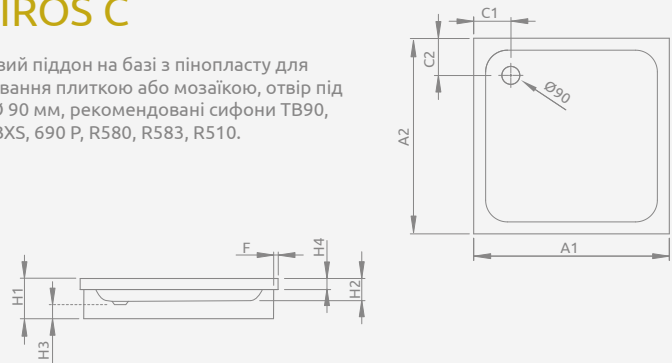

SIROS C	A1	A2	C1	C2	F	H1	H2	H3	H4
80×80	800	800	180	180	15	170	70	90	36
90×90	900	900	180	180	15	170	70	90	36