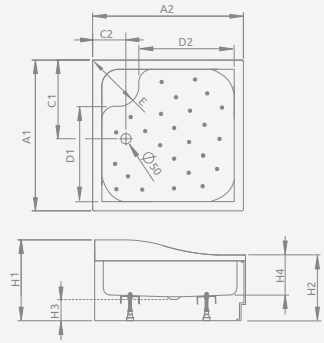

## ■ KORFU C

Акриловий піддон із знімною панеллю, отвір під сифон Ø 50 мм, ніжки в комплекті, рекомендовані сифони B602R, R135L.

KORFU C	A1	A2	C1	C2	D1	D2	E	H1	H2	H3	H4
80×80	800	800	450	190	410	410	390	480	395	120	240
90×90	900	900	490	190	480	480	430	480	395	120	240

Модель	№ арт.
SIROS C 80×80	SBC8817-1
SIROS C 90×90	SBC9917-1

## ■ SIROS C

Акриловий піддон на базі з пінопласту для облицювання плиткою або мозаїкою, отвір під сифон Ø 90 мм, рекомендовані сифони TB90, TB21, TBXS, 690 P, R580, R583, R510.

SIROS C	A1	A2	C1	C2	F	H1	H2	H3	H4
80×80	800	800	180	180	15	170	70	90	36
90×90	900	900	180	180	15	170	70	90	36

## ■ SIROS C Compact

Суцільнолитий піддон, база з пінопласту, отвір під сифон Ø 90 мм, рекомендовані сифони TB90, TB21, 690 P, R500, R580, R583, R510.

SIROS C Compact	A1	A2	C1	C2	H1	H2	H3
80×80	800	800	180	180	170	70	90
90×90	900	900	180	180	170	70	90