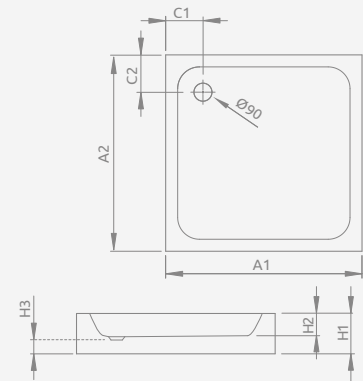

## ■ SIROS C

Акриловий піддон на базі з пінопласту для облицювання плиткою або мозаїкою, отвір під сифон Ø 90 мм, рекомендовані сифони TB90, TB21, TBXS, 690 P, R580, R583, R510.

SIROS C	A1	A2	C1	C2	F	H1	H2	H3	H4
80×80	800	800	180	180	15	170	70	90	36
90×90	900	900	180	180	15	170	70	90	36

## ■ SIROS C Compact

Суцільнолитий піддон, база з пінопласту, отвір під сифон Ø 90 мм, рекомендовані сифони TB90, TB21, 690 P, R500, R580, R583, R510.

SIROS C Compact	A1	A2	C1	C2	H1	H2	H3
80×80	800	800	180	180	170	70	90
90×90	900	900	180	180	170	70	90