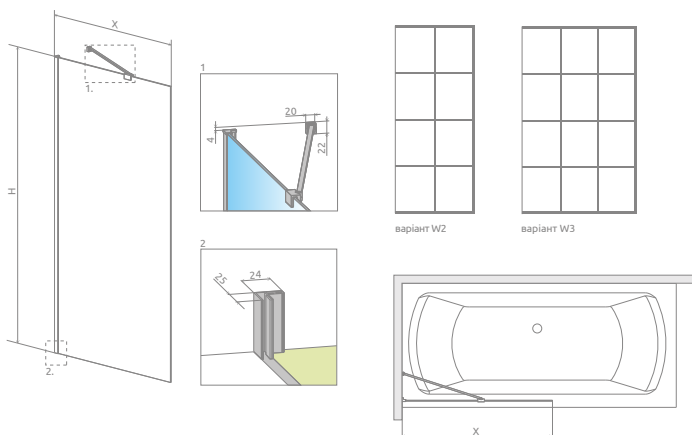

### ДОДАТКОВІ ОПЦІЇ

Даний виріб доступний в кольорах фурнітури:

01 Хром

54 Чорний

Універсальна шторка, можливий лівосторонній та правосторонній монтаж.

Модель	ПРОЗОРЕ СКЛО		FACTORY / ПРОЗОРЕ СКЛО	FRAME / ПРОЗОРЕ СКЛО
	Фурнітура <b>CHROME</b> № арт.	Фурнітура <b>BLACK</b> № арт.	Фурнітура <b>BLACK</b> № арт.	Фурнітура <b>BLACK</b> № арт.
PNJ II 50	10001050-01-01	10001050-54-01	10001050-54-55	10001050-54-56
PNJ II 60	10001060-01-01	10001060-54-01	10001060-54-55	10001060-54-56
PNJ II 70	10001070-01-01	10001070-54-01	10001070-54-55	10001070-54-56
PNJ II 80	10001080-01-01	10001080-54-01	10001080-54-55	10001080-54-56
PNJ II 90	10001090-01-01	10001090-54-01	10001090-54-55	10001090-54-56
PNJ II 100	10001100-01-01	10001100-54-01	10001100-54-55	10001100-54-56

### ТЕХНІЧНІ МАЛЮНКИ

Модель	X	H	Варіант
PNJ II 50	500-515	1500	W2
PNJ II 60	600-615	1500	
PNJ II 70	700-715	1500	
PNJ II 80	800-815	1500	
PNJ II 90	900-915	1500	W3
PNJ II 100	1000-1015	1500	

Розміри вказані в мм