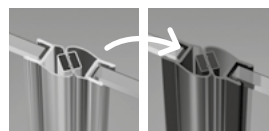

Idea PN DWJ

Виріб з чорною фурнітурою можна подивитися на стор. 503

ДОДАТКОВІ ОПЦІЇ

Даний виріб доступний в кольорах фурнітури:

01 Хром 54 Чорний

Модель	Ширина (X)	Висота (H)	ПРОЗОРЕ СКЛО	
			Фурнітура CHROME № арт.	Фурнітура BLACK № арт.
PN DWJ 140 L	1387-1412	1505	10003140-01-01L	10003140-54-01L
PN DWJ 140 R	1387-1412	1505	10003140-01-01R	10003140-54-01R
PN DWJ 150 L	1487-1512	1505	10003150-01-01L	10003150-54-01L
PN DWJ 150 R	1487-1512	1505	10003150-01-01R	10003150-54-01R
PN DWJ 160 L	1587-1612	1505	10003160-01-01L	10003160-54-01L
PN DWJ 160 R	1587-1612	1505	10003160-01-01R	10003160-54-01R
PN DWJ 170 L	1687-1712	1505	10003170-01-01L	10003170-54-01L
PN DWJ 170 R	1687-1712	1505	10003170-01-01R	10003170-54-01R
PN DWJ 180 L	1787-1812	1505	10003180-01-01L	10003180-54-01L
PN DWJ 180 R	1787-1812	1505	10003180-01-01R	10003180-54-01R

Стандартно без порога.

За додаткову ціну можна замінити прозорі ущільнювачі (магнітні, вертикальні і горизонтальні) на ущільнювачі чорного кольору. Ваш вибір вкажіть у вигляді примітки до замовлення.

ТЕХНІЧНІ МАЛЮНКИ