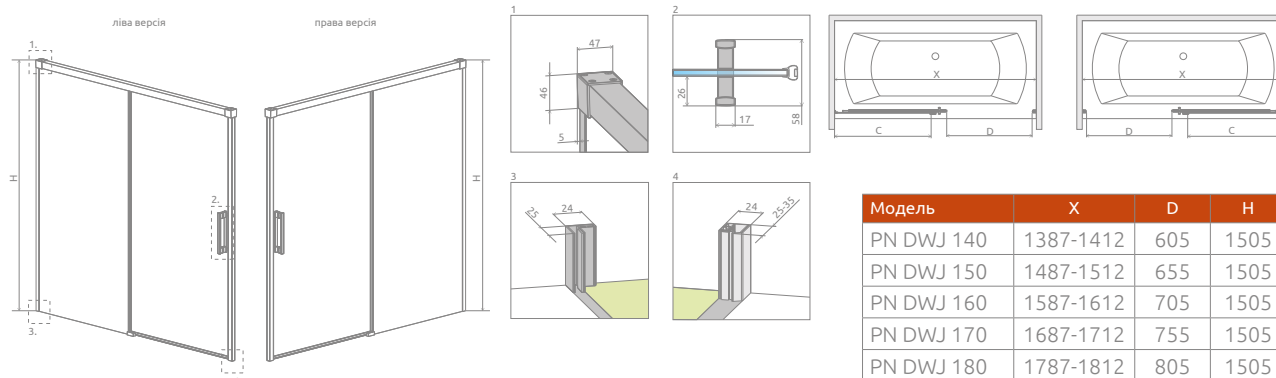

Idea PN DWJ

Виріб з чорною фурнітурою можна подивитися на стор. 503

ДОДАТКОВІ ОПЦІЇ

Даний виріб доступний в кольорах фурнітури:

01 Хром 54 Чорний

Модель	Ширина (X)	Висота (H)	ПРОЗОРЕ СКЛО	
			Фурнітура CHROME № арт.	Фурнітура BLACK № арт.
PN DWJ 140 L	1387-1412	1505	10003140-01-01L	10003140-54-01L
PN DWJ 140 R	1387-1412	1505	10003140-01-01R	10003140-54-01R
PN DWJ 150 L	1487-1512	1505	10003150-01-01L	10003150-54-01L
PN DWJ 150 R	1487-1512	1505	10003150-01-01R	10003150-54-01R
PN DWJ 160 L	1587-1612	1505	10003160-01-01L	10003160-54-01L
PN DWJ 160 R	1587-1612	1505	10003160-01-01R	10003160-54-01R
PN DWJ 170 L	1687-1712	1505	10003170-01-01L	10003170-54-01L
PN DWJ 170 R	1687-1712	1505	10003170-01-01R	10003170-54-01R
PN DWJ 180 L	1787-1812	1505	10003180-01-01L	10003180-54-01L
PN DWJ 180 R	1787-1812	1505	10003180-01-01R	10003180-54-01R

Модель	X	D	H
PN DWJ 140	1387-1412	605	1505
PN DWJ 150	1487-1512	655	1505
PN DWJ 160	1587-1612	705	1505
PN DWJ 170	1687-1712	755	1505
PN DWJ 180	1787-1812	805	1505