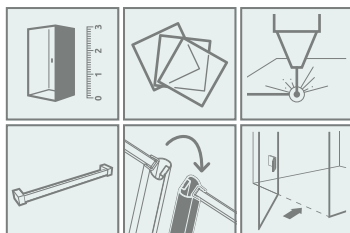

Idea PN DWJ

Виріб з чорною фурнітурою можна подивитися на стор. 503

ДОДАТКОВІ ОПЦІЇ

Даний виріб доступний в кольорах фурнітури:

01 Хром 54 Чорний

Модель	Ширина (X)	Висота (H)	ПРОЗОРЕ СКЛО	
			Фурнітура CHROME № арт.	Фурнітура BLACK № арт.
PN DWJ 140 L	1387-1412	1505	10003140-01-01L	10003140-54-01L
PN DWJ 140 R	1387-1412	1505	10003140-01-01R	10003140-54-01R
PN DWJ 150 L	1487-1512	1505	10003150-01-01L	10003150-54-01L
PN DWJ 150 R	1487-1512	1505	10003150-01-01R	10003150-54-01R
PN DWJ 160 L	1587-1612	1505	10003160-01-01L	10003160-54-01L
PN DWJ 160 R	1587-1612	1505	10003160-01-01R	10003160-54-01R
PN DWJ 170 L	1687-1712	1505	10003170-01-01L	10003170-54-01L
PN DWJ 170 R	1687-1712	1505	10003170-01-01R	10003170-54-01R
PN DWJ 180 L	1787-1812	1505	10003180-01-01L	10003180-54-01L
PN DWJ 180 R	1787-1812	1505	10003180-01-01R	10003180-54-01R

Модель	X	D	H
PN DWJ 140	1387-1412	605	1505
PN DWJ 150	1487-1512	655	1505
PN DWJ 160	1587-1612	705	1505
PN DWJ 170	1687-1712	755	1505
PN DWJ 180	1787-1812	805	1505