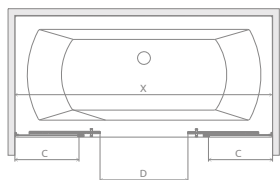

ТЕХНІЧНІ МАЛЮНКИ

За додаткову ціну можна замінити прозорі ущільнювачі (опція №1 – лише магнітні, опція №2 – всі ущільнювачі) на ущільнювачі чорного кольору. Ваш вибір вкажіть у вигляді примітки до замовлення.

Модель	X	D	H
PN DWD 140	1385-1415	550	1505
PN DWD 150	1485-1515	580	1505
PN DWD 160	1585-1615	650	1505
PN DWD 170	1685-1715	680	1505
PN DWD 180	1785-1815	750	1505