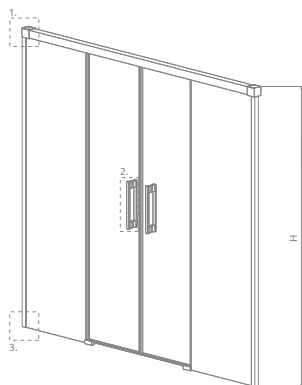

ТЕХНІЧНІ МАЛЮНКИ

За додаткову ціну можна замінити прозорі ущільнювачі (опція №1 – лише магнітні, опція №2 – всі ущільнювачі) на ущільнювачі чорного кольору. Ваш вибір вкажіть у вигляді примітки до замовлення.

Модель	X	D	H
PN DWD 140	1385-1415	550	1505
PN DWD 150	1485-1515	580	1505
PN DWD 160	1585-1615	650	1505
PN DWD 170	1685-1715	680	1505
PN DWD 180	1785-1815	750	1505