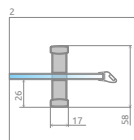

ТЕХНІЧНІ МАЛЮНКИ

За додаткову ціну можна замінити прозорі ущільнювачі (опція №1 – лише магнітні, опція №2 – всі ущільнювачі) на ущільнювачі чорного кольору. Ваш вибір вкажіть у вигляді примітки до замовлення.

Модель	X	D	H
PN DWD 140	1385-1415	550	1505
PN DWD 150	1485-1515	580	1505
PN DWD 160	1585-1615	650	1505
PN DWD 170	1685-1715	680	1505
PN DWD 180	1785-1815	750	1505