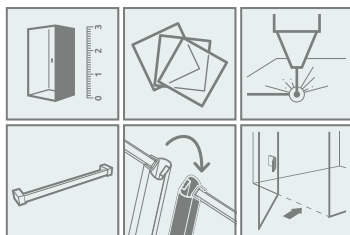

# Idea PN DWD

Виріб з чорною фурнітурою можна подивитися на стор. 503

## ДОДАТКОВІ ОПЦІЇ

Даний виріб доступний в кольорах фурнітури:

01 Хром 54 Чорний

Модель	Ширина (X)	Висота (H)	ПРОЗОРЕ СКЛО	
			Фурнітура <b>CHROME</b> № арт.	Фурнітура <b>BLACK</b> № арт.
PN DWD 140	1385-1415	1505	10004140-01-01	10004140-54-01
PN DWD 150	1485-1515	1505	10004150-01-01	10004150-54-01
PN DWD 160	1585-1615	1505	10004160-01-01	10004160-54-01
PN DWD 170	1685-1715	1505	10004170-01-01	10004170-54-01
PN DWD 180	1785-1815	1505	10004180-01-01	10004180-54-01

Стандартно без порога.

Модель	X	D	H
PN DWD 140	1385-1415	550	1505
PN DWD 150	1485-1515	580	1505
PN DWD 160	1585-1615	650	1505
PN DWD 170	1685-1715	680	1505
PN DWD 180	1785-1815	750	1505