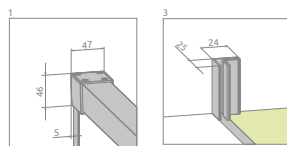

ТЕХНІЧНІ МАЛЮНКИ

За додаткову ціну можна замінити прозорі ущільнювачі (опція №1 – лише магнітні, опція №2 – всі ущільнювачі) на ущільнювачі чорного кольору. Ваш вибір вкажіть у вигляді примітки до замовлення.

Модель	X	D	H
PN DWD 140	1385-1415	550	1505
PN DWD 150	1485-1515	580	1505
PN DWD 160	1585-1615	650	1505
PN DWD 170	1685-1715	680	1505
PN DWD 180	1785-1815	750	1505