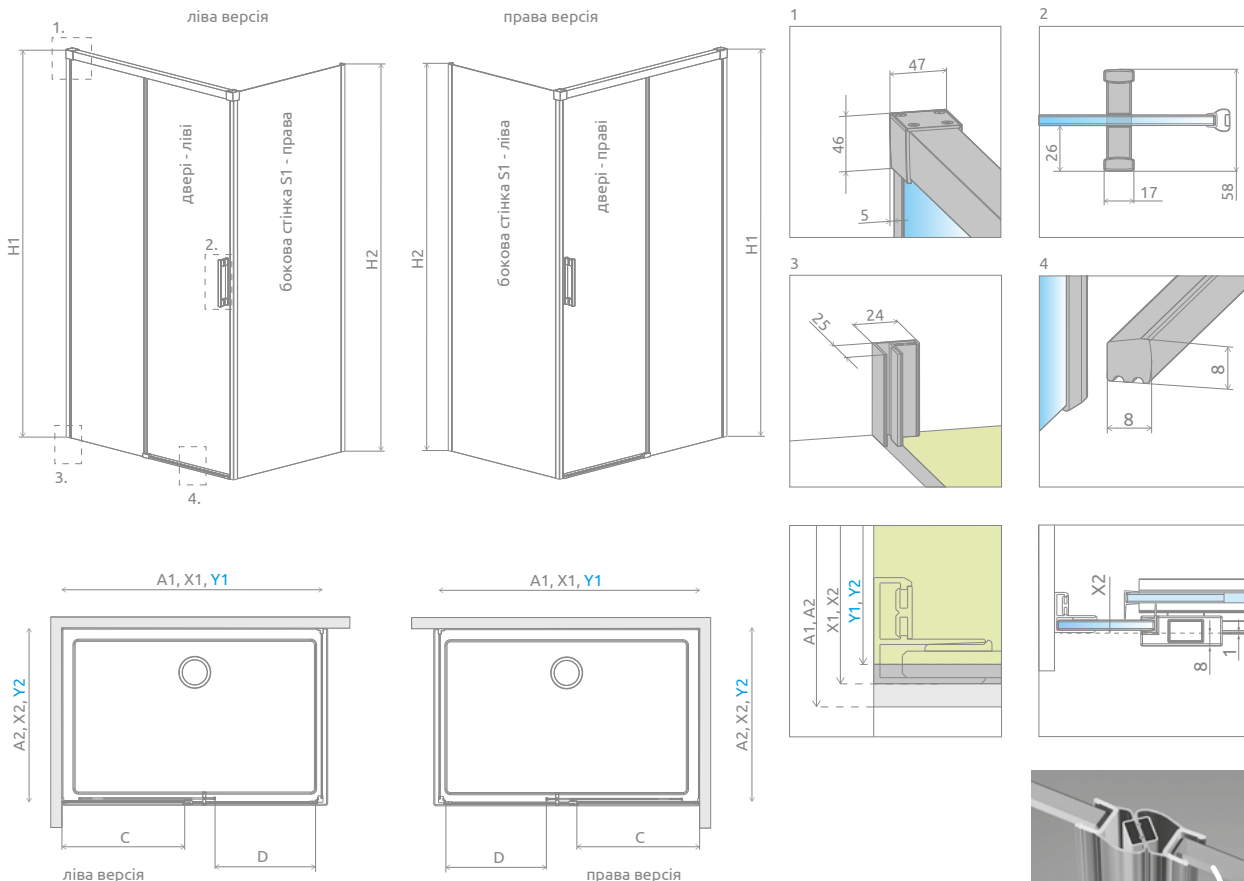

ТЕХНІЧНІ МАЛЮНКИ