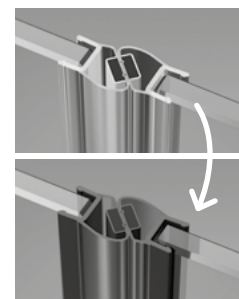

Двері	A1	X1	Y1	D	H1
KDJ+S 100	1000	980	970	370	2005
KDJ+S 110	1100	1080	1070	420	2005
KDJ+S 120	1200	1180	1170	470	2005
KDJ+S 130	1300	1280	1270	520	2005
KDJ+S 140	1400	1380	1370	570	2005
KDJ+S 150	1500	1480	1470	620	2005
KDJ+S 160	1600	1580	1570	670	2005

Бокова стінка S1	X3	Бокова стінка S2	A2	X2	Y2	H2
S1 70	681-696	S2 70	700	685-700	680-695	2000
S1 75	731-746	S2 75	750	735-750	730-745	2000
S1 80	781-796	S2 80	800	785-800	780-795	2000
S1 90	881-896	S2 90	900	885-900	880-895	2000
S1 100	981-996	S2 100	1000	985-1000	980-995	2000