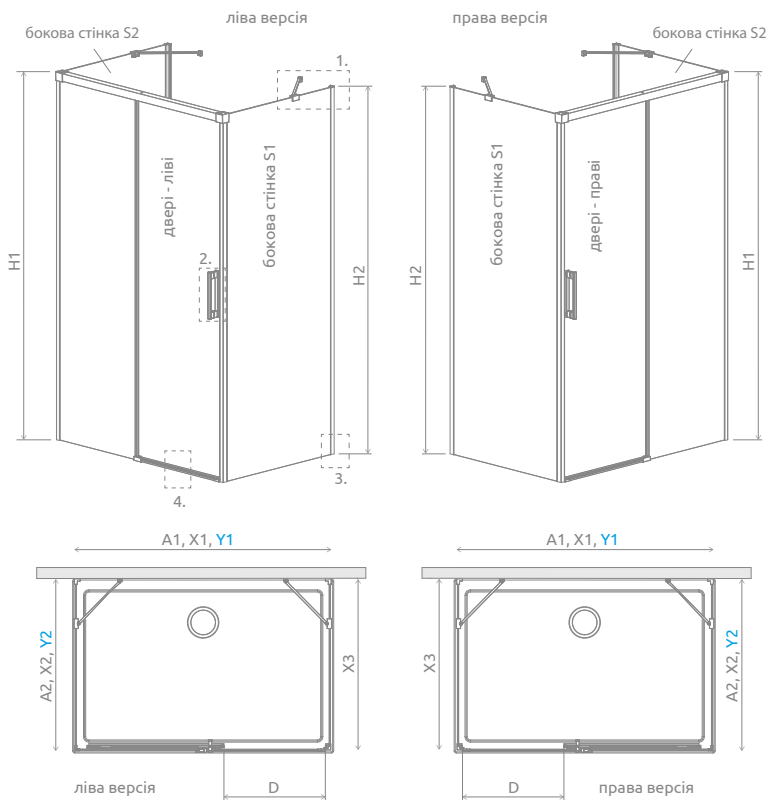

ТЕХНІЧНІ МАЛЮНКИ