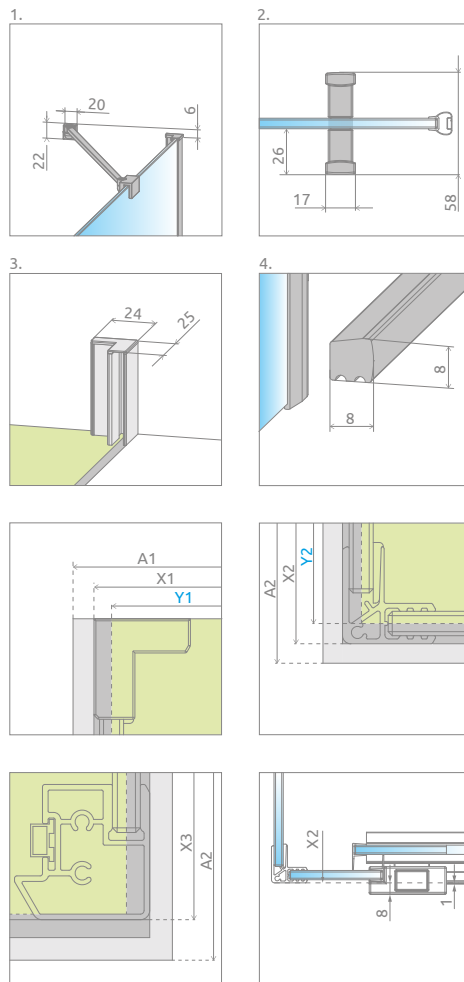

ТЕХНІЧНІ МАЛЮНКИ