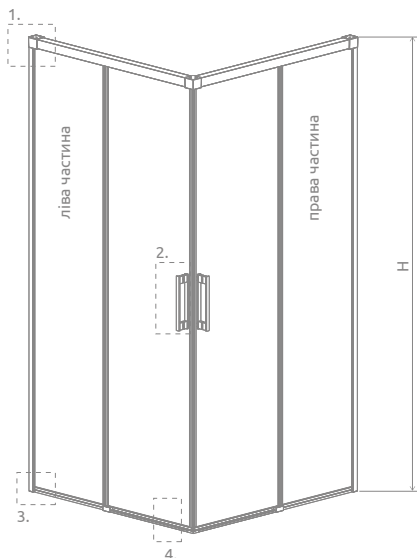

ТЕХНІЧНІ МАЛЮНКИ