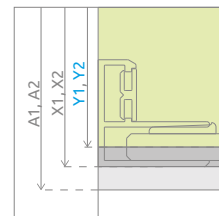

ТЕХНІЧНІ МАЛЮНКИ