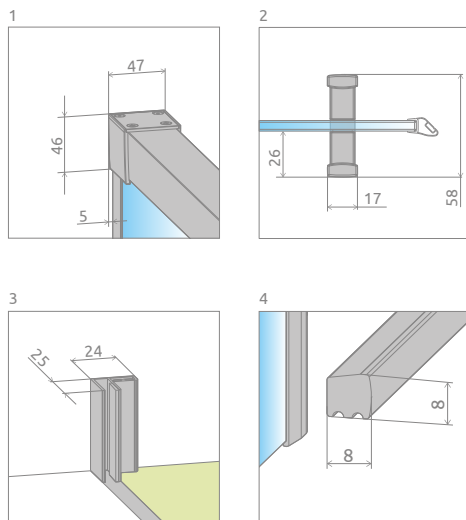

ТЕХНІЧНІ МАЛЮНКИ