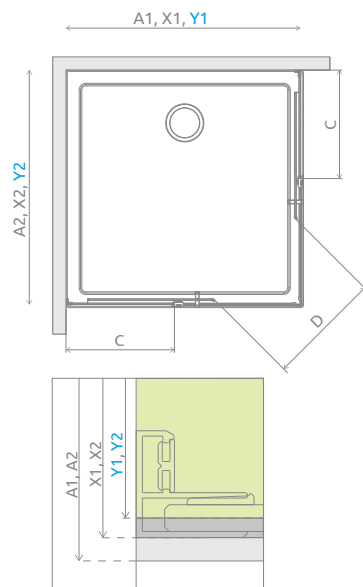

ТЕХНІЧНІ МАЛЮНКИ