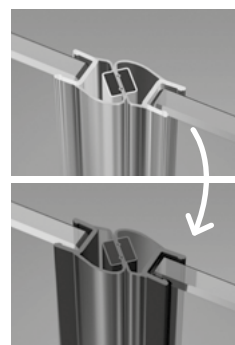

ТЕХНІЧНІ МАЛЮНКИ