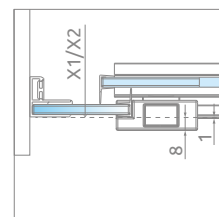

ТЕХНІЧНІ МАЛЮНКИ