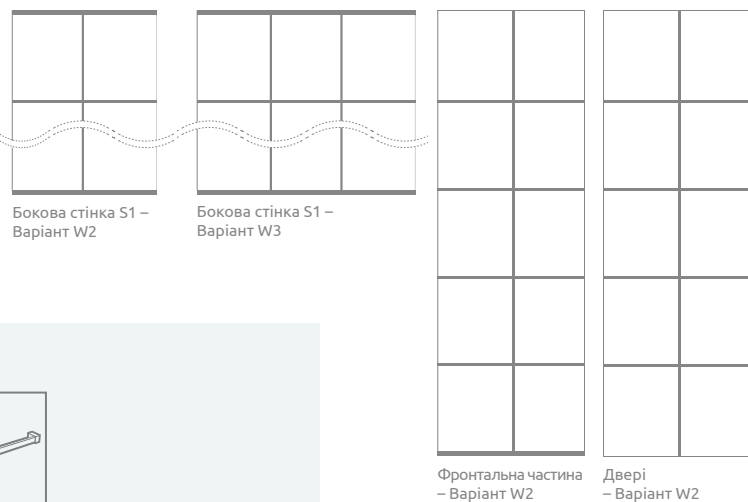

Двері	A1	X1	Y1	C	D	H1	Варіант
KDJ 100	1000	985-1000	980-995	455-470	390	2005	W2
KDJ 110	1100	1085-1100	1080-1095	505-520	440	2005	
KDJ 120	1200	1185-1200	1180-1195	555-570	490	2005	
KDJ 130	1300	1285-1300	1280-1295	605-620	540	2005	
KDJ 140	1400	1385-1400	1380-1395	655-670	590	2005	
KDJ 150	1500	1485-1500	1480-1495	705-720	640	2005	
KDJ 160	1600	1585-1600	1580-1595	755-770	690	2005	

Розширювальні профілі		Фурнітура BLACK № арт.
	Профіль +2 см – можливо встановити лише з боку: нерухомої передньої стінки	P01-ID-001-54
	Профіль +2 см – можливо встановити лише з боку: бокової стінки	P01-ID-KDJ-SC-54

Бокова стінка S1	A2	X2	Y2	H2	Варіант
S1 70	700	685-700	680-695	2000	W2
S1 75	750	735-750	730-745	2000	
S1 80	800	785-800	780-795	2000	
S1 90	900	885-900	880-895	2000	W3
S1 100	1000	985-1000	980-995	2000	
S1 110	1100	1085-1100	1080-1095	2000	
S1 120	1200	1185-1200	1180-1195	2000