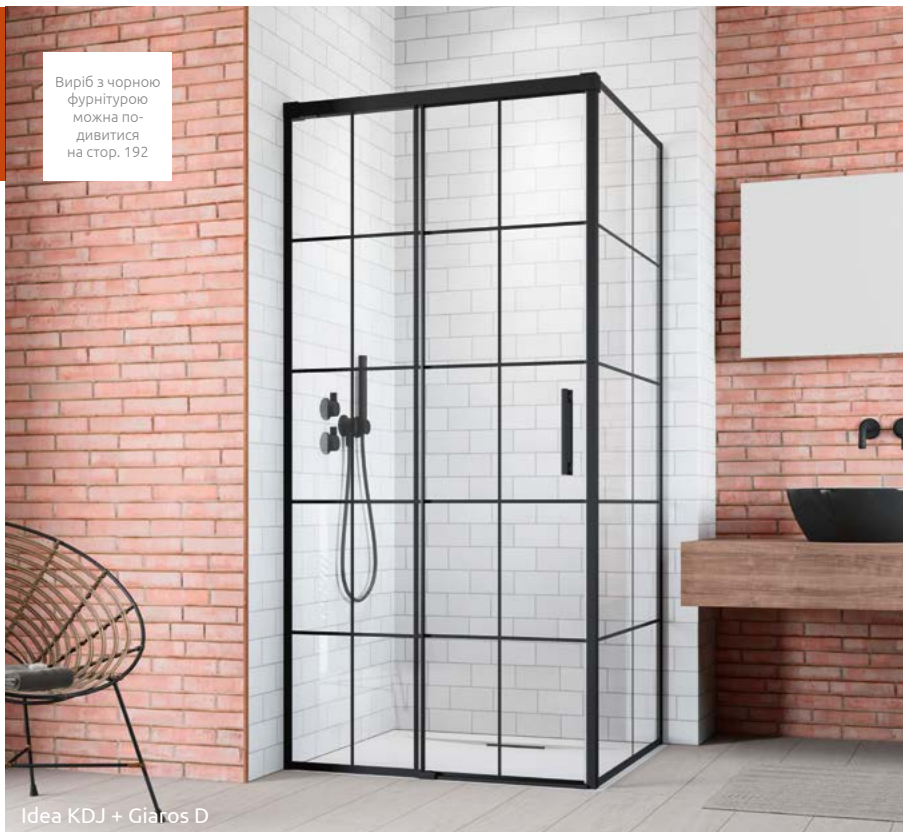

Idea Black KDJ Factory

Виріб з чорною фурнітурою можна подивитися на стор. 192

Цей виріб є з фурнітурою кольору:

54 Чорний

Idea KDJ + Giaros D

Візерунок виконаний керамічною фарбою, нанесеною з зовнішньої сторони, котра зливається зі склом під час гартування.

БОКОВА СТІНКА S1

Модель	FACTORY / ПРОЗОРЕ СКЛО	
	Фурнітура: BLACK № арт.	
S1 70 L		387048-54-55L
S1 70 R		387048-54-55R
S1 75 L		387049-54-55L
S1 75 R		387049-54-55R
S1 80 L		387051-54-55L
S1 80 R		387051-54-55R
S1 90 L		387050-54-55L
S1 90 R		387050-54-55R
S1 100 L		387052-54-55L
S1 100 R		387052-54-55R
S1 110 L		387053-54-55L
S1 110 R		387053-54-55R
S1 120 L		387054-54-55L
S1 120 R		387054-54-55R