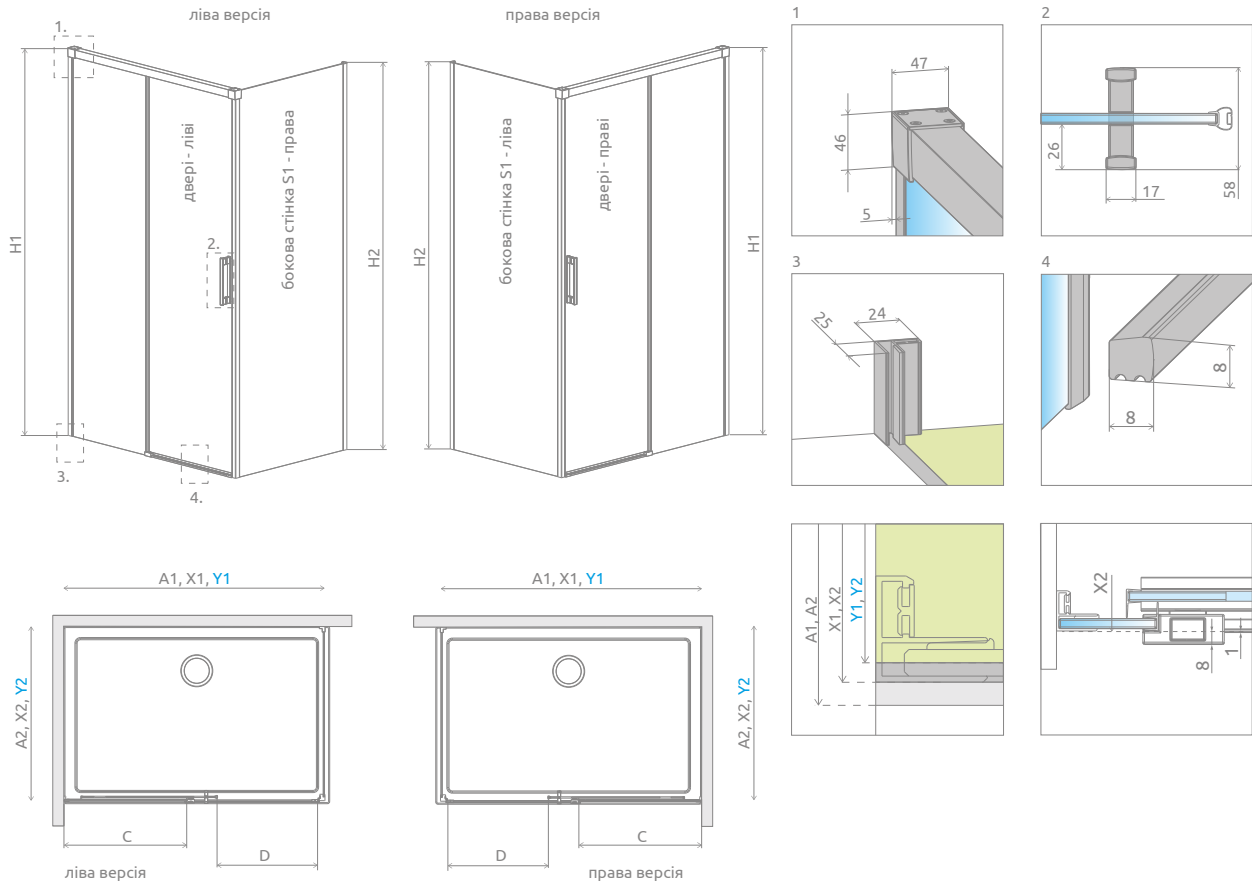

ТЕХНІЧНІ МАЛЮНКИ