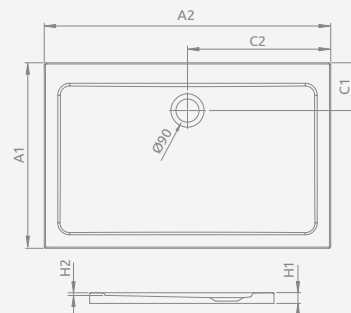

Душові піддони

Модель	№ арт.			
	Білий	Білий камінь	Антрацит камінь	Чорний камінь
DOROS D 90×80	SDRD9080-01	SDRD9080-01-04S	SDRD9080-01-64S	SDRD9080-01-54S
DOROS D 100×80	SDRD1080-01	SDRD1080-01-04S	SDRD1080-01-64S	SDRD1080-01-54S
DOROS D 100×90	SDRD1090-01	SDRD1090-01-04S	SDRD1090-01-64S	SDRD1090-01-54S
DOROS D 110×80	SDRD1180-01	SDRD1180-01-04S	SDRD1180-01-64S	SDRD1180-01-54S
DOROS D 110×90	SDRD1190-01	SDRD1190-01-04S	SDRD1190-01-64S	SDRD1190-01-54S
DOROS D 120×80	SDRD1280-01	SDRD1280-01-04S	SDRD1280-01-64S	SDRD1280-01-54S
DOROS D 120×90	SDRD1290-01	SDRD1290-01-04S	SDRD1290-01-64S	SDRD1290-01-54S
DOROS D 120×100	SDRD1210-01	SDRD1210-01-04S	SDRD1210-01-64S	SDRD1210-01-54S
DOROS D 130×90	SDRD1390-01	SDRD1390-01-04S	SDRD1390-01-64S	SDRD1390-01-54S