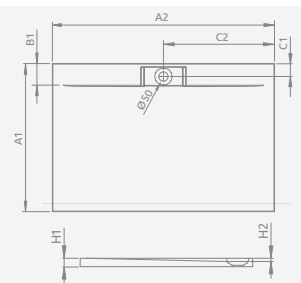

GIAROS D

Піддон для монтажу безпосередньо на підлогу.
Отвір під сифон Ø 50 мм. Рекомендований сифон SSL1.

Модель	№ арт.
GIAROS D 90×80	M3GRD9080
GIAROS D 100×80	MKGD1080-03
GIAROS D 100×90	MKGD1090-03
GIAROS D 110×80	M3GRD1180
GIAROS D 110×90	MKGD1190-03
GIAROS D 120×80	MKGD1280-03
GIAROS D 120×90	MKGD1290-03
GIAROS D 120×100	M3GRD1210
GIAROS D 140×90	MKGD1490-03

GIAROS D	A1	A2	B1	C1	C2	H1	H2
90×80	800	900	100	70	450	40	18
100×80	800	1000	100	70	500	40	18
100×90	900	1000	100	70	500	40	18
110×80	800	1100	100	70	550	40	18
110×90	900	1100	100	70	550	40	18
120×80	800	1200	100	70	600	40	18
120×90	900	1200	100	70	600	40	18
120×100	1000	1200	100	70	600	40	18
140×90	900	1400	100	70	700	40	18

Прямокутні

Білий

DOROS D

Піддон для монтажу безпосередньо на підлогу (необхідно приклеїти на розчин або піну з низьким коефіцієнтом розширення), отвір під сифон Ø 90 мм, рекомендовані сифони TB90, TB21, TBXS, 690 P, R500, R580, R583, R510, R400 SLIM, R400W SLIM.

DOROS D	A1	A2	C1	C2	H1	H2
90×80	800	900	205	450	50	12
100×80	800	1000	205	500	50	12
100×90	900	1000	205	500	50	12
110×80	800	1100	205	550	50	12
110×90	900	1100	205	550	50	12
120×80	800	1200	205	600	50	12
120×90	900	1200	205	600	50	12
120×100	1000	1200	205	600	50	12
130×90	900	1300	205	650	50	12