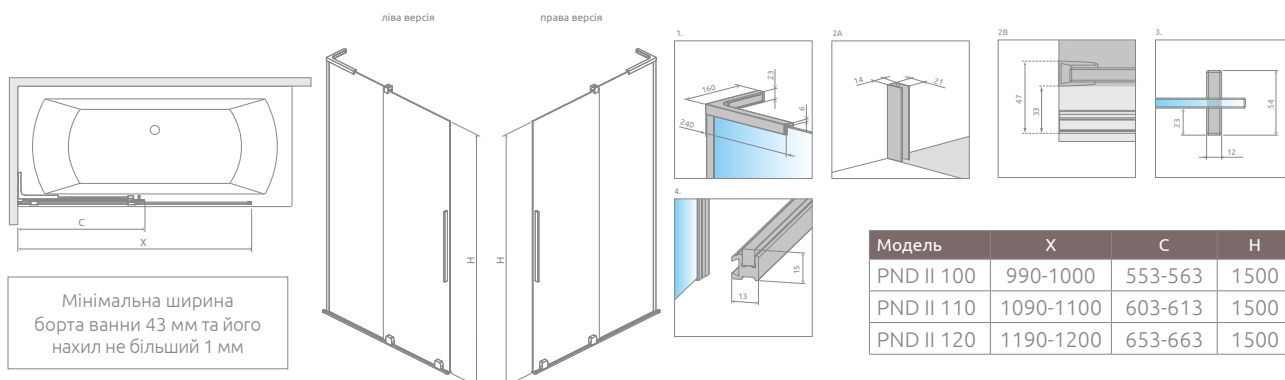

У номері артикула символ «**XX**» потрібно замінити на символ вибраного кольору: 09, 91, 92, 93, 99

Душова перегородка складається з 2 частин: дверей та передньої стінки.

Модель	Найменування	ПРОЗОРЕ СКЛО		
		Фурнітура <b>CHROME</b> № арт.	Фурнітура <b>BLACK</b> № арт.	№ арт.
SL PND II 100 L	PND II door 538 L	10309538-01-01L	10309538-54-01L	10309538- <b>XX</b> -01L
	Front wall PN 494	10112494-01-01	10112494-01-01	10112494-01-01
SL PND II 100 R	PND II door 538 R	10309538-01-01R	10309538-54-01R	10309538- <b>XX</b> -01R
	Front wall PN 494	10112494-01-01	10112494-01-01	10112494-01-01
SL PND II 110 L	PND II door 588 L	10309588-01-01L	10309588-54-01L	10309588- <b>XX</b> -01L
	Front wall PN 544	10112544-01-01	10112544-01-01	10112544-01-01
SL PND II 110 R	PND II door 588 R	10309588-01-01R	10309588-54-01R	10309588- <b>XX</b> -01R
	Front wall PN 544	10112544-01-01	10112544-01-01	10112544-01-01
SL PND II 120 L	PND II door 638 L	10309638-01-01L	10309638-54-01L	10309638- <b>XX</b> -01L
	Front wall PN 594	10112594-01-01	10112594-01-01	10112594-01-01
SL PND II 120 R	PND II door 638 R	10309638-01-01R	10309638-54-01R	10309638- <b>XX</b> -01R
	Front wall PN 594	10112594-01-01	10112594-01-01	10112594-01-01

### ТЕХНІЧНІ МАЛЮНКИ

Мінімальна ширина борта ванни 43 мм та його нахил не більший 1 мм

Модель	X	C	H
PND II 100	990-1000	553-563	1500
PND II 110	1090-1100	603-613	1500
PND II 120	1190-1200	653-663	1500