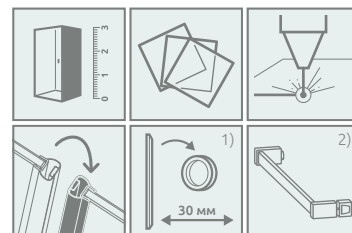

ДОДАТКОВІ ОПЦІЇ

Цей виріб є з фурнітурою кольорів:

Глянцевий   **Матовий**

01 Хром   **09 Золотий**   **54 Чорний**

Брашований

91 Brushed Nickel   **99 Brushed Gold**   **92 Brushed GunMetal**   **93 Brushed Copper**

У номері артикула символ «**XX**» потрібно замінити на символ вибраного кольору: 09, 91, 92, 93, 99

Душова перегородка складається з 2 частин: дверей та передньої стінки.

Модель	Найменування	ПРОЗОРЕ СКЛО		
		Фурнітура CHROME № арт.	Фурнітура BLACK № арт.	№ арт.
SL PND II 100 L	PND II door 538 L	10309538-01-01L	10309538-54-01L	10309538-XX-01L
	Front wall PN 494	10112494-01-01	10112494-01-01	10112494-01-01
SL PND II 100 R	PND II door 538 R	10309538-01-01R	10309538-54-01R	10309538-XX-01R
	Front wall PN 494	10112494-01-01	10112494-01-01	10112494-01-01
SL PND II 110 L	PND II door 588 L	10309588-01-01L	10309588-54-01L	10309588-XX-01L
	Front wall PN 544	10112544-01-01	10112544-01-01	10112544-01-01
SL PND II 110 R	PND II door 588 R	10309588-01-01R	10309588-54-01R	10309588-XX-01R
	Front wall PN 544	10112544-01-01	10112544-01-01	10112544-01-01
SL PND II 120 L	PND II door 638 L	10309638-01-01L	10309638-54-01L	10309638-XX-01L
	Front wall PN 594	10112594-01-01	10112594-01-01	10112594-01-01
SL PND II 120 R	PND II door 638 R	10309638-01-01R	10309638-54-01R	10309638-XX-01R
	Front wall PN 594	10112594-01-01	10112594-01-01	10112594-01-01