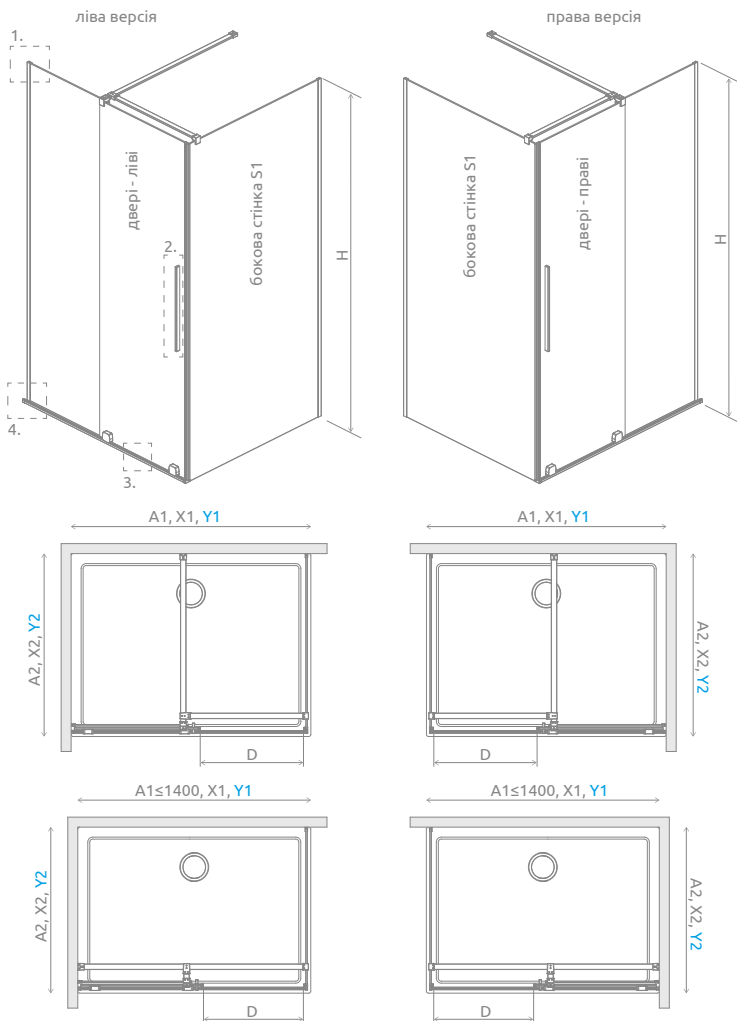

ТЕХНІЧНІ МАЛЮНКИ

У разі монтажу на піддоні або борту ванни, мінімальна ширина пласкої та рівної поверхні необхідної для монтажу становить 43 мм.

Фронтальна стінка	A1	X1	Y1	D	H
KDJ Front 90	900	885-895	879-889	370	2000
KDJ Front 100	1000	985-995	979-989	420	2000
KDJ Front 110	1100	1085-1095	1079-1089	470	2000
KDJ Front 120	1200	1185-1195	1179-1189	520	2000
KDJ Front 130	1300	1285-1295	1279-1289	570	2000
KDJ Front 140	1400	1385-1395	1379-1389	620	2000
KDJ Front 150	1500	1485-1495	1479-1489	670	2000
KDJ Front 160	1600	1585-1595	1579-1589	720	2000

Бокова стінка S1	A2	X2	Y2
S1 70	700	650-660	644-654
S1 75	750	700-710	694-704
S1 80	800	750-760	744-754
S1 90	900	850-860	844-854
S1 100	1000	950-960	944-954
S1 110	1100	1050-1060	1044-1054
S1 120	1200	1150-1160	1144-1154