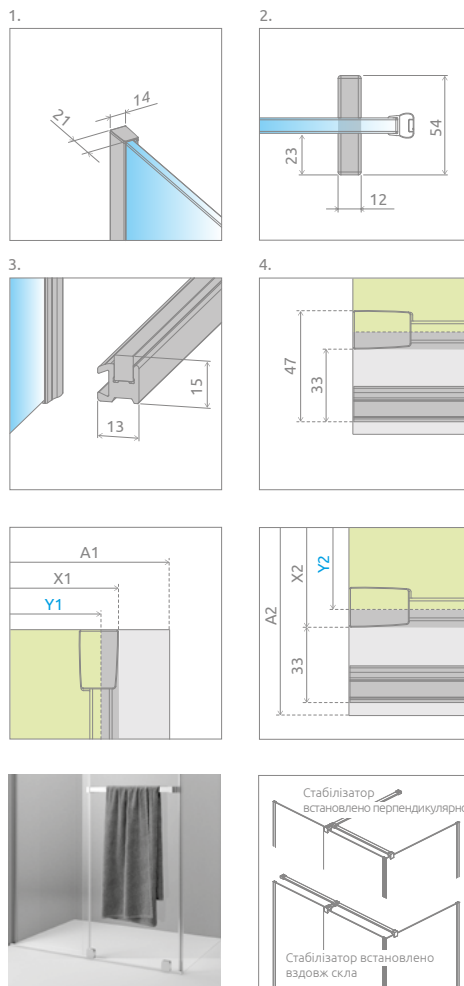

# ТЕХНІЧНІ МАЛЮНКИ

У разі монтажу на піддоні або борту ванни, мінімальна ширина пласкої та рівної поверхні необхідної для монтажу становить 43 мм.

Фронтальна стінка	A1	X1	Y1	D	H
KDJ Front 90	900	885-895	<a href="#">879-889</a>	370	2000
KDJ Front 100	1000	985-995	<a href="#">979-989</a>	420	2000
KDJ Front 110	1100	1085-1095	<a href="#">1079-1089</a>	470	2000
KDJ Front 120	1200	1185-1195	<a href="#">1179-1189</a>	520	2000
KDJ Front 130	1300	1285-1295	<a href="#">1279-1289</a>	570	2000
KDJ Front 140	1400	1385-1395	<a href="#">1379-1389</a>	620	2000
KDJ Front 150	1500	1485-1495	<a href="#">1479-1489</a>	670	2000
KDJ Front 160	1600	1585-1595	<a href="#">1579-1589</a>	720	2000

Бокова стінка S1	A2	X2	Y2
S1 70	700	650-660	<a href="#">644-654</a>
S1 75	750	700-710	<a href="#">694-704</a>
S1 80	800	750-760	<a href="#">744-754</a>
S1 90	900	850-860	<a href="#">844-854</a>
S1 100	1000	950-960	<a href="#">944-954</a>
S1 110	1100	1050-1060	<a href="#">1044-1054</a>
S1 120	1200	1150-1160	<a href="#">1144-1154</a>