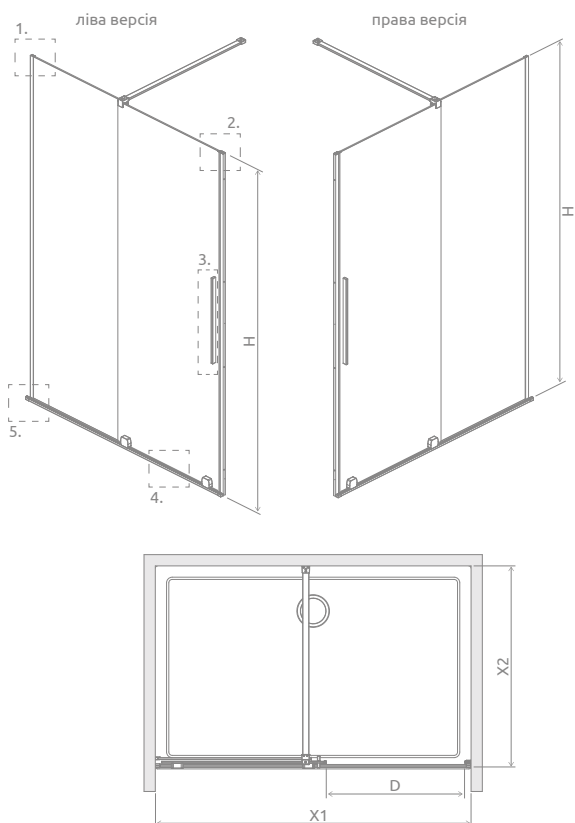

ТЕХНІЧНІ МАЛЮНКИ

Якщо загальна ширина фронтальної частини kabіни (A1) становить ≤ 1400 мм, тоді стабілізатор можна встановити уздовж або поперек скла. Більш детальна інформація в інструкції.

У разі монтажу на піддоні або борту ванни, мінімальна ширина пласкої та рівної поверхні необхідної для монтажу становить 43 мм.