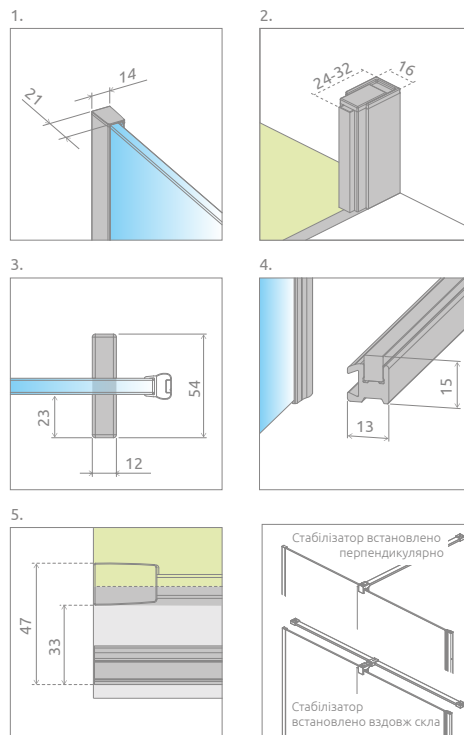

ТЕХНІЧНІ МАЛЮНКИ

Якщо загальна ширина фронтальної частини kabіни (A1) становить ≤ 1400 мм, тоді стабілізатор можна встановити уздовж або поперек скла. Більш детальна інформація в інструкції.

У разі монтажу на піддоні або борту ванни, мінімальна ширина пласкої та рівної поверхні необхідної для монтажу становить 43 мм.