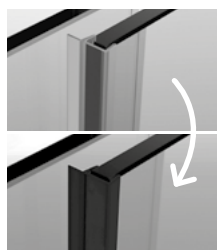

За додаткову ціну можна замінити прозорі ущільнювачі (вертикальні і горизонтальні) на ущільнювачі чорного кольору. Ваш вибір вкажіть у вигляді примітки до замовлення.