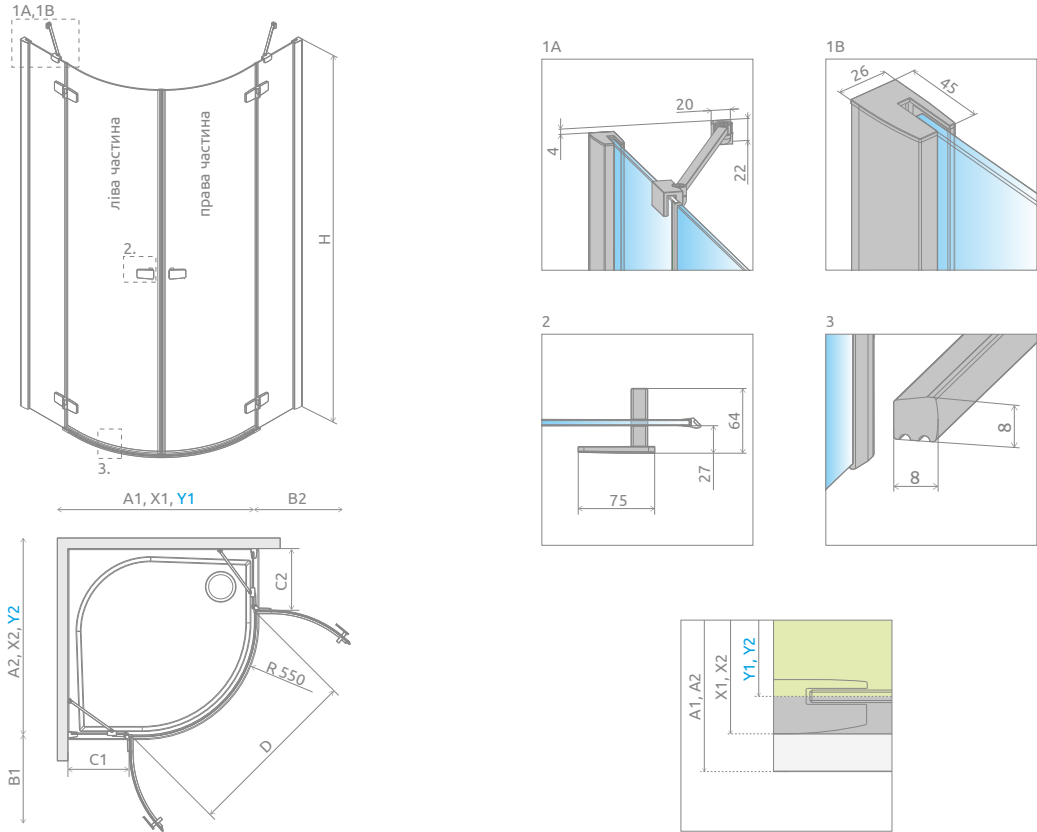

Fuenta New PDD

Цей виріб є з фурнітурою кольору:

01 Хром

Fuenta New PDD + Giaros A

У замовленні потрібно вказати 2 номери артикулів: лівої і правої частини kabini.

ЛІВА ЧАСТИНА КАБІНИ

Модель	Ширина (A1)	Розмір до осі скла (Y1)	Висота (H)	ПРОЗОРЕ СКЛО
				№ арт.
PDD 80 L	800	767-782	2000	384002-01-01L
PDD 90 L	900	867-882	2000	384001-01-01L
PDD 100 L	1000	967-982	2000	384003-01-01L

ПРАВА ЧАСТИНА КАБІНИ

Модель	Ширина (A2)	Розмір до осі скла (Y2)	Висота (H)	ПРОЗОРЕ СКЛО
				№ арт.
PDD 80 R	800	767-782	2000	384002-01-01R
PDD 90 R	900	867-882	2000	384001-01-01R
PDD 100 R	1000	967-982	2000	384003-01-01R

ТЕХНІЧНІ МАЛЮНКИ

Модель	A1	A2	X1	X2	Y1	Y2	B1	B2	C1	C2	D	H
PDD 80L×80R	800	800	785-800	785-800	767-782	767-782	440	440	188-203	188-203	840	2000
PDD 80L×90R	800	900	785-800	885-900	767-782	867-882	440	440	188-203	288-303	840	2000
PDD 80L×100R	800	1000	785-800	985-1000	767-782	967-982	440	440	188-203	388-403	840	2000
PDD 90L×80R	900	800	885-900	785-800	867-882	767-782	440	440	288-303	188-203	840	2000
PDD 90L×90R	900	900	885-900	885-900	867-882	867-882	440	440	288-303	288-303	840	2000
PDD 90L×100R	900	1000	885-900	985-1000	867-882	967-982	440	440	288-303	388-403	840	2000
PDD 100L×80R	1000	800	985-1000	785-800	967-982	767-782	440	440	388-403	188-203	840	2000
PDD 100L×90R	1000	900	985-1000	885-900	967-982	867-882	440	440	388-403	288-303	840	2000
PDD 100L×100R	1000	1000	985-1000	985-1000	967-982	967-982	440	440	388-403	388-403	840	2000

ДОДАТКОВІ ОПЦІЇ

НА ЗАМОВЛЕННЯ
стор. 6

РОЗШИРЮВАЛЬНІ ПРОФІЛІ
стор. 21

ЗАМІНА РУЧОК
стор. 16

Розширювальні профілі	№ арт.
Профіль +2 см	P01-154200001
Профіль +4 см	P01-155200001

МОДЕЛЬНИЙ РЯД

Розміри вказані в мм