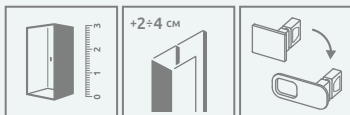

ДОДАТКОВІ ОПЦІЇ