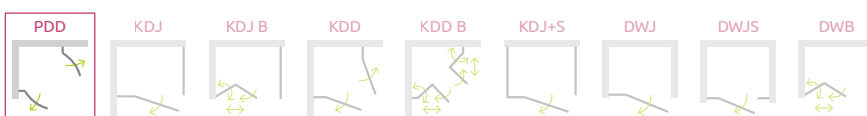

ТЕХНІЧНІ МАЛЮНКИ

Модель	A1	A2	X1	X2	Y1	Y2	B1	B2	C1	C2	D	H
PDD 80L×80R	800	800	785-800	785-800	767-782	767-782	440	440	188-203	188-203	840	2000
PDD 80L×90R	800	900	785-800	885-900	767-782	867-882	440	440	188-203	288-303	840	2000
PDD 80L×100R	800	1000	785-800	985-1000	767-782	967-982	440	440	188-203	388-403	840	2000
PDD 90L×80R	900	800	885-900	785-800	867-882	767-782	440	440	288-303	188-203	840	2000
PDD 90L×90R	900	900	885-900	885-900	867-882	867-882	440	440	288-303	288-303	840	2000
PDD 90L×100R	900	1000	885-900	985-1000	867-882	967-982	440	440	288-303	388-403	840	2000
PDD 100L×80R	1000	800	985-1000	785-800	967-982	767-782	440	440	388-403	188-203	840	2000
PDD 100L×90R	1000	900	985-1000	885-900	967-982	867-882	440	440	388-403	288-303	840	2000
PDD 100L×100R	1000	1000	985-1000	985-1000	967-982	967-982	440	440	388-403	388-403	840	2000

ДОДАТКОВІ ОПЦІЇ

НА ЗАМОВЛЕННЯ
стор. 6

РОЗШИРЮВАЛЬНІ ПРОФІЛІ
стор. 21

ЗАМІНА РУЧОК
стор. 16

Розширювальні профілі	№ арт.
Профіль +2 см	P01-154200001
Профіль +4 см	P01-155200001

МОДЕЛЬНИЙ РЯД

Розміри вказані в мм