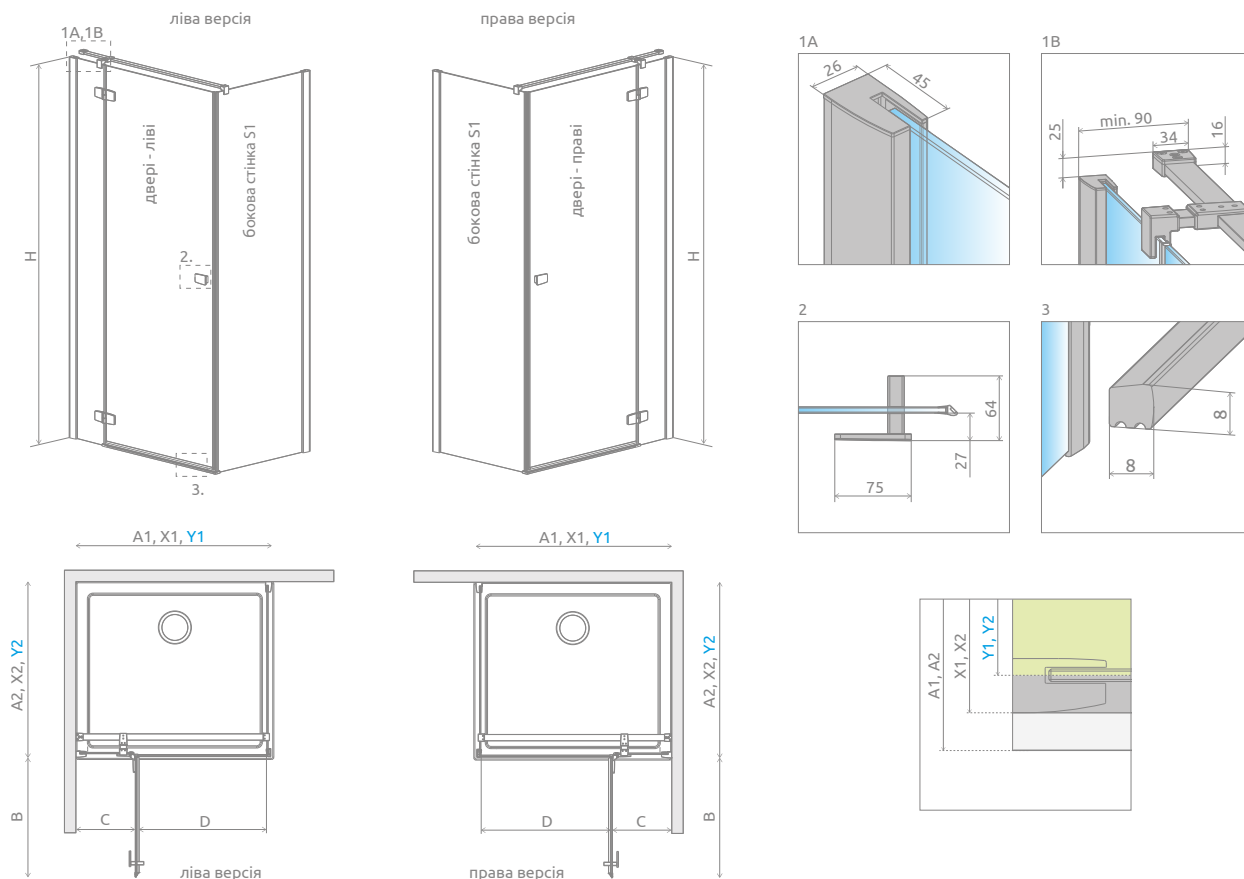

ТЕХНІЧНІ МАЛЮНКИ