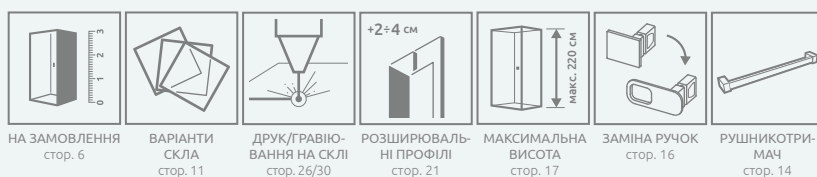

ДОДАТКОВІ ОПЦІЇ