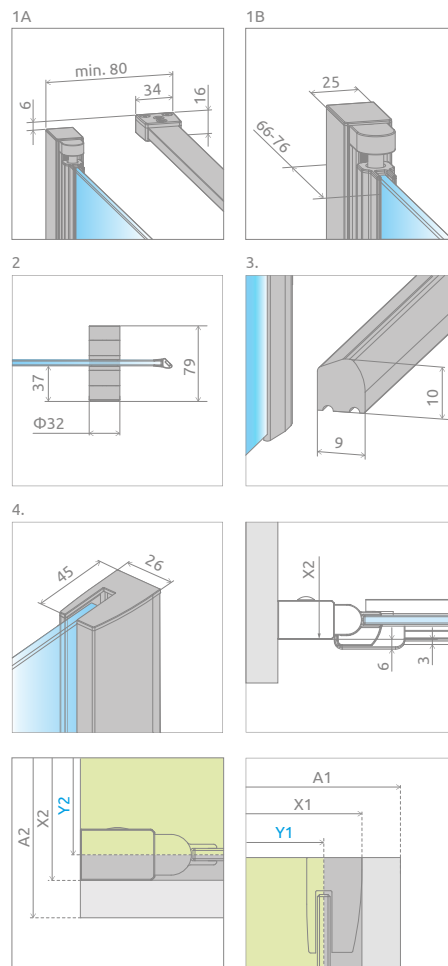

ДВЕРІ

Модель	Ширина (A1)	Розмір до осі скла (Y1)	Висота (H1)	ПРОЗОРЕ СКЛО
				№ арт.
KDJ B door 80 L	800	772-782	2020	384081-01-01L
KDJ B door 80 R	800	772-782	2020	384081-01-01R
KDJ B door 90 L	900	872-882	2020	384082-01-01L
KDJ B door 90 R	900	872-882	2020	384082-01-01R
KDJ B door 100 L	1000	972-982	2020	384083-01-01L
KDJ B door 100 R	1000	972-982	2020	384083-01-01R

БОКОВА СТІНКА S1

Модель	Ширина (A2)	Розмір до осі скла (Y1)	Висота (H2)	ПРОЗОРЕ СКЛО
				№ арт.
S1 70	700	667-682	2000	384048-01-01
S1 75	750	717-732	2000	384049-01-01
S1 80	800	767-782	2000	384051-01-01
S1 90	900	867-882	2000	384050-01-01
S1 100	1000	967-982	2000	384052-01-01
S1 110	1100	1067-1082	2000	384053-01-01
S1 120	1200	1167-1182	2000	384054-01-01

СТАНДАРТНІ РУЧКИ
див. стор. 16

Чорний колір

Сірий колір

ДОДАТКОВА РУЧКА
див. стор. 15

ТЕХНІЧНІ МАЛЮНКИ

Двері	A1	X1	Y1	B	D	H1
KDJ B 80	800	790-800	772-782	390	645	2020
KDJ B 90	900	890-900	872-882	440	745	2020
KDJ B 100	1000	990-1000	972-982	490	845	2020

Бокова стінка S1	A2	X2	Y2	H2
S1 70	700	680-695	667-682	2000
S1 75	750	730-745	717-732	2000
S1 80	800	780-795	767-782	2000
S1 90	900	880-895	867-882	2000
S1 100	1000	980-995	967-982	2000
S1 110	1100	1080-1095	1067-1082	2000
S1 120	1200	1180-1195	1167-1182	2000