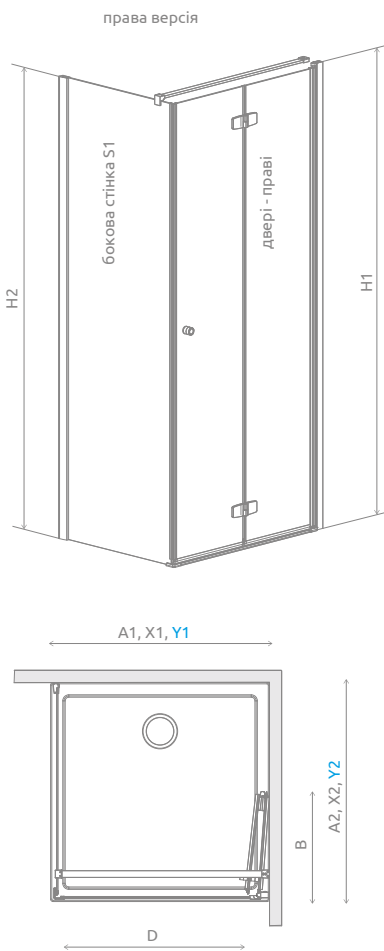

ДВЕРІ

Модель	Ширина (A1)	Розмір до осі скла (Y1)	Висота (H1)	ПРОЗОРЕ СКЛО
				№ арт.
KDJ B door 80 L	800	772-782	2020	384081-01-01L
KDJ B door 80 R	800	772-782	2020	384081-01-01R
KDJ B door 90 L	900	872-882	2020	384082-01-01L
KDJ B door 90 R	900	872-882	2020	384082-01-01R
KDJ B door 100 L	1000	972-982	2020	384083-01-01L
KDJ B door 100 R	1000	972-982	2020	384083-01-01R

БОКОВА СТІНКА S1

Модель	Ширина (A2)	Розмір до осі скла (Y1)	Висота (H2)	ПРОЗОРЕ СКЛО
				№ арт.
S1 70	700	667-682	2000	384048-01-01
S1 75	750	717-732	2000	384049-01-01
S1 80	800	767-782	2000	384051-01-01
S1 90	900	867-882	2000	384050-01-01
S1 100	1000	967-982	2000	384052-01-01
S1 110	1100	1067-1082	2000	384053-01-01
S1 120	1200	1167-1182	2000	384054-01-01

СТАНДАРТНІ РУЧКИ
див. стор. 16

Чорний колір

Сірий колір

ДОДАТКОВА РУЧКА
див. стор. 15

ТЕХНІЧНІ МАЛЮНКИ

Двері	A1	X1	Y1	B	D	H1
KDJ B 80	800	790-800	772-782	390	645	2020
KDJ B 90	900	890-900	872-882	440	745	2020
KDJ B 100	1000	990-1000	972-982	490	845	2020

Бокова стінка S1	A2	X2	Y2	H2
S1 70	700	680-695	667-682	2000
S1 75	750	730-745	717-732	2000
S1 80	800	780-795	767-782	2000
S1 90	900	880-895	867-882	2000
S1 100	1000	980-995	967-982	2000
S1 110	1100	1080-1095	1067-1082	2000
S1 120	1200	1180-1195	1167-1182	2000