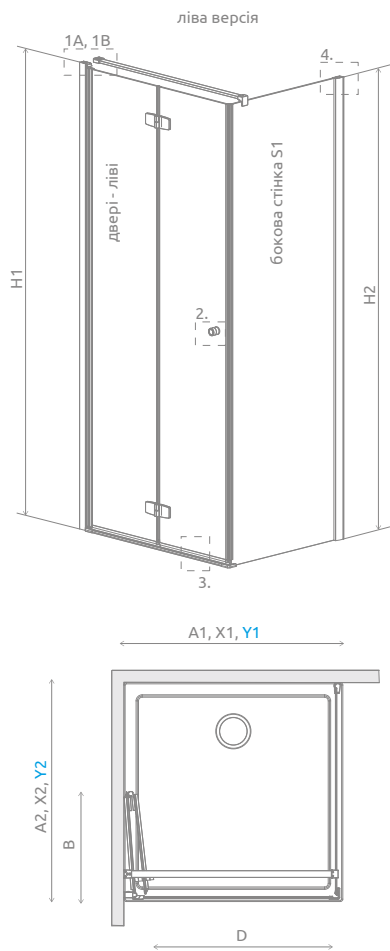

ДВЕРІ

Модель	Ширина (A1)	Розмір до осі скла (Y1)	Висота (H1)	ПРОЗОРЕ СКЛО
				№ арт.
KDJ B door 80 L	800	772-782	2020	384081-01-01L
KDJ B door 80 R	800	772-782	2020	384081-01-01R
KDJ B door 90 L	900	872-882	2020	384082-01-01L
KDJ B door 90 R	900	872-882	2020	384082-01-01R
KDJ B door 100 L	1000	972-982	2020	384083-01-01L
KDJ B door 100 R	1000	972-982	2020	384083-01-01R

БОКОВА СТІНКА S1

Модель	Ширина (A2)	Розмір до осі скла (Y1)	Висота (H2)	ПРОЗОРЕ СКЛО
				№ арт.
S1 70	700	667-682	2000	384048-01-01
S1 75	750	717-732	2000	384049-01-01
S1 80	800	767-782	2000	384051-01-01
S1 90	900	867-882	2000	384050-01-01
S1 100	1000	967-982	2000	384052-01-01
S1 110	1100	1067-1082	2000	384053-01-01
S1 120	1200	1167-1182	2000	384054-01-01

СТАНДАРТНІ РУЧКИ
див. стор. 16

Чорний колір

Сірий колір

ДОДАТКОВА РУЧКА
див. стор. 15

ТЕХНІЧНІ МАЛЮНКИ

Двері	A1	X1	Y1	B	D	H1
KDJ B 80	800	790-800	772-782	390	645	2020
KDJ B 90	900	890-900	872-882	440	745	2020
KDJ B 100	1000	990-1000	972-982	490	845	2020

Бокова стінка S1	A2	X2	Y2	H2
S1 70	700	680-695	667-682	2000
S1 75	750	730-745	717-732	2000
S1 80	800	780-795	767-782	2000
S1 90	900	880-895	867-882	2000
S1 100	1000	980-995	967-982	2000
S1 110	1100	1080-1095	1067-1082	2000
S1 120	1200	1180-1195	1167-1182	2000