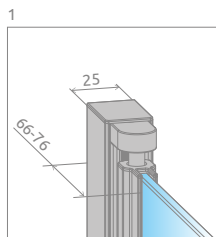

ТЕХНІЧНІ МАЛЮНКИ