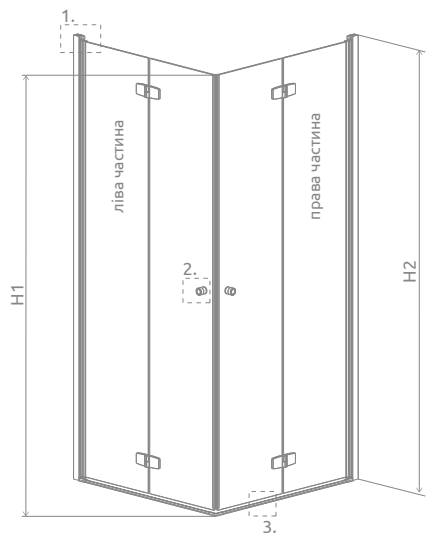

ЛІВА ЧАСТИНА КАБІНИ

Модель	Ширина (A1)	Розмір до осі скла (Y1)	Висота (H)	ПРОЗОРЕ СКЛО
				№ арт.
KDD B 80 L	800	772-782	2020	384070-01-01L
KDD B 90 L	900	872-882	2020	384071-01-01L
KDD B 100 L	1000	972-982	2020	384072-01-01L

ПРАВА ЧАСТИНА КАБІНИ

Модель	Ширина (A2)	Розмір до осі скла (Y2)	Висота (H)	ПРОЗОРЕ СКЛО
				№ арт.
KDD B 80 R	800	772-782	2020	384070-01-01R
KDD B 90 R	900	872-882	2020	384071-01-01R
KDD B 100 R	1000	972-982	2020	384072-01-01R

ТЕХНІЧНІ МАЛЮНКИ

СТАНДАРТНІ РУЧКИ

див. стор. 16

Чорний колір

Сірий колір

ДОДАТКОВА РУЧКА

див. стор. 15

Модель	A1	A2	X1	X2	Y1	Y2	B1	B2	H1	H2
KDD B 80L×80R	800	800	785-795	785-795	772-782	772-782	389	389	2000	2020
KDD B 80L×90R	800	900	785-795	885-895	772-782	872-882	389	439	2000	2020
KDD B 80L×100R	800	1000	785-795	985-995	772-782	972-982	389	489	2000	2020
KDD B 90L×80R	900	800	885-895	785-795	872-882	772-782	439	389	2000	2020
KDD B 90L×90R	900	900	885-895	885-895	872-882	872-882	439	439	2000	2020
KDD B 90L×100R	900	1000	885-895	985-995	872-882	972-982	439	489	2000	2020
KDD B 100L×80R	1000	800	985-995	785-795	972-982	772-782	489	389	2000	2020
KDD B 100L×90R	1000	900	985-995	885-895	972-982	872-882	489	439	2000	2020
KDD B 100L×100R	1000	1000	985-995	985-995	972-982	972-982	489	489	2000	2020

МОДЕЛЬНИЙ РЯД

Розміри вказані в мм