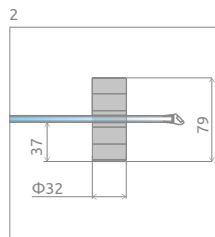

ЛІВА ЧАСТИНА КАБІНИ

Модель	Ширина (A1)	Розмір до осі скла (Y1)	Висота (H)	ПРОЗОРЕ СКЛО
				№ арт.
KDD B 80 L	800	772-782	2020	384070-01-01L
KDD B 90 L	900	872-882	2020	384071-01-01L
KDD B 100 L	1000	972-982	2020	384072-01-01L

ПРАВА ЧАСТИНА КАБІНИ

Модель	Ширина (A2)	Розмір до осі скла (Y2)	Висота (H)	ПРОЗОРЕ СКЛО
				№ арт.
KDD B 80 R	800	772-782	2020	384070-01-01R
KDD B 90 R	900	872-882	2020	384071-01-01R
KDD B 100 R	1000	972-982	2020	384072-01-01R

ТЕХНІЧНІ МАЛЮНКИ

СТАНДАРТНІ РУЧКИ

див. стор. 16

Чорний колір

Сірий колір

ДОДАТКОВА РУЧКА

див. стор. 15

Модель	A1	A2	X1	X2	Y1	Y2	B1	B2	H1	H2
KDD B 80L×80R	800	800	785-795	785-795	772-782	772-782	389	389	2000	2020
KDD B 80L×90R	800	900	785-795	885-895	772-782	872-882	389	439	2000	2020
KDD B 80L×100R	800	1000	785-795	985-995	772-782	972-982	389	489	2000	2020
KDD B 90L×80R	900	800	885-895	785-795	872-882	772-782	439	389	2000	2020
KDD B 90L×90R	900	900	885-895	885-895	872-882	872-882	439	439	2000	2020
KDD B 90L×100R	900	1000	885-895	985-995	872-882	972-982	439	489	2000	2020
KDD B 100L×80R	1000	800	985-995	785-795	972-982	772-782	489	389	2000	2020
KDD B 100L×90R	1000	900	985-995	885-895	972-982	872-882	489	439	2000	2020
KDD B 100L×100R	1000	1000	985-995	985-995	972-982	972-982	489	489	2000	2020

МОДЕЛЬНИЙ РЯД

Розміри вказані в мм