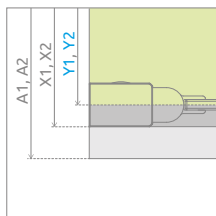

ЛІВА ЧАСТИНА КАБІНИ

Модель	Ширина (A1)	Розмір до осі скла (Y1)	Висота (H)	ПРОЗОРЕ СКЛО
				№ арт.
KDD B 80 L	800	772-782	2020	384070-01-01L
KDD B 90 L	900	872-882	2020	384071-01-01L
KDD B 100 L	1000	972-982	2020	384072-01-01L

ПРАВА ЧАСТИНА КАБІНИ

Модель	Ширина (A2)	Розмір до осі скла (Y2)	Висота (H)	ПРОЗОРЕ СКЛО
				№ арт.
KDD B 80 R	800	772-782	2020	384070-01-01R
KDD B 90 R	900	872-882	2020	384071-01-01R
KDD B 100 R	1000	972-982	2020	384072-01-01R

ТЕХНІЧНІ МАЛЮНКИ

СТАНДАРТНІ РУЧКИ

див. стор. 16

Чорний колір

Сірий колір

ДОДАТКОВА РУЧКА

див. стор. 15

Модель	A1	A2	X1	X2	Y1	Y2	B1	B2	H1	H2
KDD B 80L×80R	800	800	785-795	785-795	772-782	772-782	389	389	2000	2020
KDD B 80L×90R	800	900	785-795	885-895	772-782	872-882	389	439	2000	2020
KDD B 80L×100R	800	1000	785-795	985-995	772-782	972-982	389	489	2000	2020
KDD B 90L×80R	900	800	885-895	785-795	872-882	772-782	439	389	2000	2020
KDD B 90L×90R	900	900	885-895	885-895	872-882	872-882	439	439	2000	2020
KDD B 90L×100R	900	1000	885-895	985-995	872-882	972-982	439	489	2000	2020
KDD B 100L×80R	1000	800	985-995	785-795	972-982	772-782	489	389	2000	2020
KDD B 100L×90R	1000	900	985-995	885-895	972-982	872-882	489	439	2000	2020
KDD B 100L×100R	1000	1000	985-995	985-995	972-982	972-982	489	489	2000	2020

МОДЕЛЬНИЙ РЯД

Розміри вказані в мм