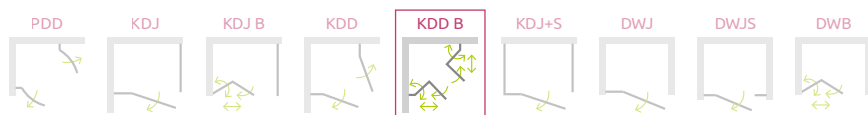

МОДЕЛЬНИЙ РЯД