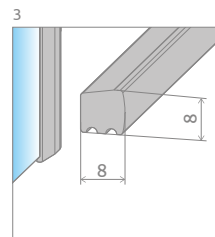

ТЕХНІЧНІ МАЛЮНКИ