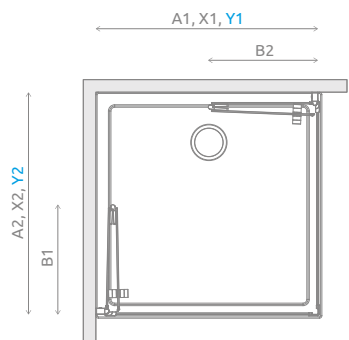

ЛІВА ЧАСТИНА КАБІНИ

Модель	Ширина (A1)	Розмір до осі скла (Y1)	Висота (H)	ПРОЗОРЕ СКЛО
				№ арт.
KDD B 80 L	800	772-782	2020	384070-01-01L
KDD B 90 L	900	872-882	2020	384071-01-01L
KDD B 100 L	1000	972-982	2020	384072-01-01L

ПРАВА ЧАСТИНА КАБІНИ

Модель	Ширина (A2)	Розмір до осі скла (Y2)	Висота (H)	ПРОЗОРЕ СКЛО
				№ арт.
KDD B 80 R	800	772-782	2020	384070-01-01R
KDD B 90 R	900	872-882	2020	384071-01-01R
KDD B 100 R	1000	972-982	2020	384072-01-01R

ТЕХНІЧНІ МАЛЮНКИ

СТАНДАРТНІ РУЧКИ

див. стор. 16

Чорний колір

Сірий колір

ДОДАТКОВА РУЧКА

див. стор. 15

Модель	A1	A2	X1	X2	Y1	Y2	B1	B2	H1	H2
KDD B 80L×80R	800	800	785-795	785-795	772-782	772-782	389	389	2000	2020
KDD B 80L×90R	800	900	785-795	885-895	772-782	872-882	389	439	2000	2020
KDD B 80L×100R	800	1000	785-795	985-995	772-782	972-982	389	489	2000	2020
KDD B 90L×80R	900	800	885-895	785-795	872-882	772-782	439	389	2000	2020
KDD B 90L×90R	900	900	885-895	885-895	872-882	872-882	439	439	2000	2020
KDD B 90L×100R	900	1000	885-895	985-995	872-882	972-982	439	489	2000	2020
KDD B 100L×80R	1000	800	985-995	785-795	972-982	772-782	489	389	2000	2020
KDD B 100L×90R	1000	900	985-995	885-895	972-982	872-882	489	439	2000	2020
KDD B 100L×100R	1000	1000	985-995	985-995	972-982	972-982	489	489	2000	2020

МОДЕЛЬНИЙ РЯД

Розміри вказані в мм