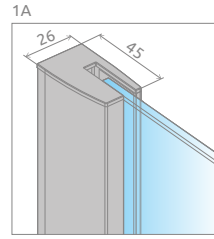

Fuenta New DWJS

Цей виріб є з фурнітурою кольору:

01 Хром

Fuenta New DWJS + душова плита

У замовленні потрібно вказати 2 номери артикулів: дверей і стінок S.

ДВЕРІ

Модель	Ширина ніші (X)	Висота (H)	ПРОЗОРЕ СКЛО
			№ арт.
DWJS 110 L	1085-1115	2000	384030-01-01L
DWJS 110 R	1085-1115	2000	384030-01-01R
DWJS 120 L	1185-1215	2000	384031-01-01L
DWJS 120 R	1185-1215	2000	384031-01-01R
DWJS 130 L	1285-1315	2000	384032-01-01L
DWJS 130 R	1285-1315	2000	384032-01-01R
DWJS 140 L	1385-1415	2000	384033-01-01L
DWJS 140 R	1385-1415	2000	384033-01-01R

НЕРУХОМІ СТІНКИ (комплект двох стінок)

Модель	Висота (H)	ПРОЗОРЕ СКЛО
		№ арт.
S	2000	384090-01-01

ТЕХНІЧНІ МАЛЮНКИ

Модель	X	B	C1	C2	D	H
DWJS 110	1085-1115	520	287-302	287-302	505	2000
DWJS 120	1185-1215	620	287-302	287-302	605	2000
DWJS 130	1285-1315	720	287-302	287-302	705	2000
DWJS 140	1385-1415	820	287-302	287-302	805	2000

ДОДАТКОВІ ОПЦІЇ

НА ЗАМОВЛЕННЯ стор. 6
 ВАРІАНТИ СКЛА стор. 11
 ДРУК/ГРАВІЮВАННЯ НА СКЛІ стор. 26/30
 РОЗШИРЮВАЛЬНІ ПРОФІЛІ стор. 21
 МАКСИМАЛЬНА ВИСОТА стор. 17
 ЗАМІНА РУЧОК стор. 16

Розширювальні профілі	№ арт.
Профіль +2 см	P01-154200001
Профіль +4 см	P01-155200001