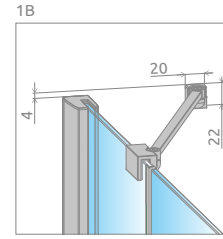

Fuenta New DWJS

Цей виріб є з фурнітурою кольору:

01 Хром

Fuenta New DWJS + душова плита

У замовленні потрібно вказати 2 номери артикулів: дверей і стінок S.

ДВЕРІ

Модель	Ширина ніші (X)	Висота (H)	ПРОЗОРЕ СКЛО
			№ арт.
DWJS 110 L	1085-1115	2000	384030-01-01L
DWJS 110 R	1085-1115	2000	384030-01-01R
DWJS 120 L	1185-1215	2000	384031-01-01L
DWJS 120 R	1185-1215	2000	384031-01-01R
DWJS 130 L	1285-1315	2000	384032-01-01L
DWJS 130 R	1285-1315	2000	384032-01-01R
DWJS 140 L	1385-1415	2000	384033-01-01L
DWJS 140 R	1385-1415	2000	384033-01-01R

НЕРУХОМІ СТІНКИ (комплект двох стінок)

Модель	Висота (H)	ПРОЗОРЕ СКЛО
		№ арт.
S	2000	384090-01-01

ТЕХНІЧНІ МАЛЮНКИ

Модель	X	B	C1	C2	D	H
DWJS 110	1085-1115	520	287-302	287-302	505	2000
DWJS 120	1185-1215	620	287-302	287-302	605	2000
DWJS 130	1285-1315	720	287-302	287-302	705	2000
DWJS 140	1385-1415	820	287-302	287-302	805	2000

ДОДАТКОВІ ОПЦІЇ

НА ЗАМОВЛЕННЯ стор. 6
 ВАРІАНТИ СКЛА стор. 11
 ДРУК/ГРАВІЮВАННЯ НА СКЛІ стор. 26/30
 РОЗШИРЮВАЛЬНІ ПРОФІЛІ стор. 21
 МАКСИМАЛЬНА ВИСОТА стор. 17
 ЗАМІНА РУЧОК стор. 16

Розширювальні профілі	№ арт.
Профіль +2 см	P01-154200001
Профіль +4 см	P01-155200001