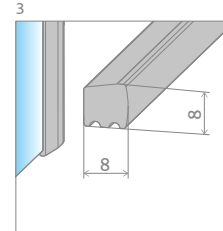

Fuenta New DWJS

Цей виріб є з фурнітурою кольору:

01 Хром

Fuenta New DWJS + душова плита

У замовленні потрібно вказати 2 номери артикулів: дверей і стінок S.

ДВЕРІ

Модель	Ширина ніші (X)	Висота (H)	ПРОЗОРЕ СКЛО
			№ арт.
DWJS 110 L	1085-1115	2000	384030-01-01L
DWJS 110 R	1085-1115	2000	384030-01-01R
DWJS 120 L	1185-1215	2000	384031-01-01L
DWJS 120 R	1185-1215	2000	384031-01-01R
DWJS 130 L	1285-1315	2000	384032-01-01L
DWJS 130 R	1285-1315	2000	384032-01-01R
DWJS 140 L	1385-1415	2000	384033-01-01L
DWJS 140 R	1385-1415	2000	384033-01-01R

НЕРУХОМІ СТІНКИ (комплект двох стінок)

Модель	Висота (H)	ПРОЗОРЕ СКЛО
		№ арт.
S	2000	384090-01-01

ТЕХНІЧНІ МАЛЮНКИ

Модель	X	B	C1	C2	D	H
DWJS 110	1085-1115	520	287-302	287-302	505	2000
DWJS 120	1185-1215	620	287-302	287-302	605	2000
DWJS 130	1285-1315	720	287-302	287-302	705	2000
DWJS 140	1385-1415	820	287-302	287-302	805	2000

ДОДАТКОВІ ОПЦІЇ

НА ЗАМОВЛЕННЯ стор. 6
 ВАРІАНТИ СКЛА стор. 11
 ДРУК/ГРАВІЮВАННЯ НА СКЛІ стор. 26/30
 РОЗШИРЮВАЛЬНІ ПРОФІЛІ стор. 21
 МАКСИМАЛЬНА ВИСОТА стор. 17
 ЗАМІНА РУЧОК стор. 16

Розширювальні профілі	№ арт.
Профіль +2 см	P01-154200001
Профіль +4 см	P01-155200001