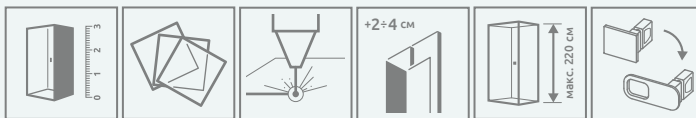

НЕРУХОМІ СТІНКИ (комплект двох стінок)

Модель	Висота (H)	ПРОЗОРЕ СКЛО
		№ арт.
S	2000	384090-01-01

ТЕХНІЧНІ МАЛЮНКИ

Модель	X	B	C1	C2	D	H
DWJS 110	1085-1115	520	287-302	287-302	505	2000
DWJS 120	1185-1215	620	287-302	287-302	605	2000
DWJS 130	1285-1315	720	287-302	287-302	705	2000
DWJS 140	1385-1415	820	287-302	287-302	805	2000

ДОДАТКОВІ ОПЦІЇ

НА ЗАМОВЛЕННЯ стор. 6
 ВАРІАНТИ СКЛА стор. 11
 ДРУК/ГРАВІЮВАННЯ НА СКЛІ стор. 26/30
 РОЗШИРЮВАЛЬНІ ПРОФІЛІ стор. 21
 МАКСИМАЛЬНА ВИСОТА стор. 17
 ЗАМІНА РУЧОК стор. 16

Розширювальні профілі	№ арт.
Профіль +2 см	P01-154200001
Профіль +4 см	P01-155200001