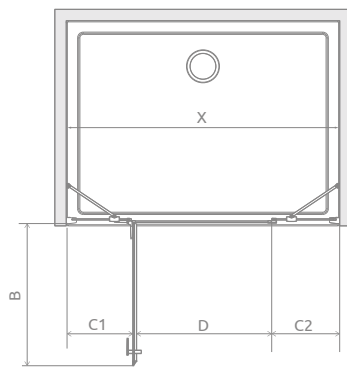

Fuenta New DWJS

Цей виріб є з фурнітурою кольору:

01 Хром

Fuenta New DWJS + душова плита

У замовленні потрібно вказати 2 номери артикулів: дверей і стінок S.

ДВЕРІ

Модель	Ширина ніші (X)	Висота (H)	ПРОЗОРЕ СКЛО
			№ арт.
DWJS 110 L	1085-1115	2000	384030-01-01L
DWJS 110 R	1085-1115	2000	384030-01-01R
DWJS 120 L	1185-1215	2000	384031-01-01L
DWJS 120 R	1185-1215	2000	384031-01-01R
DWJS 130 L	1285-1315	2000	384032-01-01L
DWJS 130 R	1285-1315	2000	384032-01-01R
DWJS 140 L	1385-1415	2000	384033-01-01L
DWJS 140 R	1385-1415	2000	384033-01-01R

НЕРУХОМІ СТІНКИ (комплект двох стінок)

Модель	Висота (H)	ПРОЗОРЕ СКЛО
		№ арт.
S	2000	384090-01-01

ТЕХНІЧНІ МАЛЮНКИ

Модель	X	B	C1	C2	D	H
DWJS 110	1085-1115	520	287-302	287-302	505	2000
DWJS 120	1185-1215	620	287-302	287-302	605	2000
DWJS 130	1285-1315	720	287-302	287-302	705	2000
DWJS 140	1385-1415	820	287-302	287-302	805	2000

ДОДАТКОВІ ОПЦІЇ

НА ЗАМОВЛЕННЯ стор. 6
 ВАРІАНТИ СКЛА стор. 11
 ДРУК/ГРАВІЮВАННЯ НА СКЛІ стор. 26/30
 РОЗШИРЮВАЛЬНІ ПРОФІЛІ стор. 21
 МАКСИМАЛЬНА ВИСОТА стор. 17
 ЗАМІНА РУЧОК стор. 16

Розширювальні профілі	№ арт.
Профіль +2 см	P01-154200001
Профіль +4 см	P01-155200001