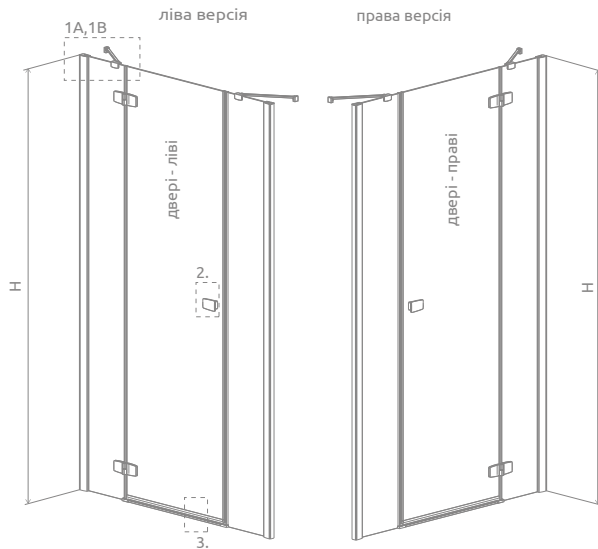

Fuenta New DWJS

Цей виріб є з фурнітурою кольору:

01 Хром

Fuenta New DWJS + душова плита

У замовленні потрібно вказати 2 номери артикулів: дверей і стінок S.

ДВЕРІ

Модель	Ширина ніші (X)	Висота (H)	ПРОЗОРЕ СКЛО
			№ арт.
DWJS 110 L	1085-1115	2000	384030-01-01L
DWJS 110 R	1085-1115	2000	384030-01-01R
DWJS 120 L	1185-1215	2000	384031-01-01L
DWJS 120 R	1185-1215	2000	384031-01-01R
DWJS 130 L	1285-1315	2000	384032-01-01L
DWJS 130 R	1285-1315	2000	384032-01-01R
DWJS 140 L	1385-1415	2000	384033-01-01L
DWJS 140 R	1385-1415	2000	384033-01-01R

НЕРУХОМІ СТІНКИ (комплект двох стінок)

Модель	Висота (H)	ПРОЗОРЕ СКЛО
		№ арт.
S	2000	384090-01-01

ТЕХНІЧНІ МАЛЮНКИ

Модель	X	B	C1	C2	D	H
DWJS 110	1085-1115	520	287-302	287-302	505	2000
DWJS 120	1185-1215	620	287-302	287-302	605	2000
DWJS 130	1285-1315	720	287-302	287-302	705	2000
DWJS 140	1385-1415	820	287-302	287-302	805	2000

ДОДАТКОВІ ОПЦІЇ

НА ЗАМОВЛЕННЯ стор. 6
 ВАРІАНТИ СКЛА стор. 11
 ДРУК/ГРАВІЮВАННЯ НА СКЛІ стор. 26/30
 РОЗШИРЮВАЛЬНІ ПРОФІЛІ стор. 21
 МАКСИМАЛЬНА ВИСОТА стор. 17
 ЗАМІНА РУЧОК стор. 16

Розширювальні профілі	№ арт.
Профіль +2 см	P01-154200001
Профіль +4 см	P01-155200001