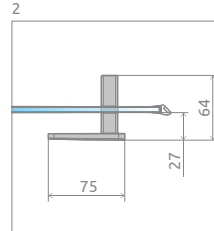

Fuenta New DWJS

Цей виріб є з фурнітурою кольору:

01 Хром

Fuenta New DWJS + душова плита

У замовленні потрібно вказати 2 номери артикулів: дверей і стінок S.

ДВЕРІ

Модель	Ширина ніші (X)	Висота (H)	ПРОЗОРЕ СКЛО
			№ арт.
DWJS 110 L	1085-1115	2000	384030-01-01L
DWJS 110 R	1085-1115	2000	384030-01-01R
DWJS 120 L	1185-1215	2000	384031-01-01L
DWJS 120 R	1185-1215	2000	384031-01-01R
DWJS 130 L	1285-1315	2000	384032-01-01L
DWJS 130 R	1285-1315	2000	384032-01-01R
DWJS 140 L	1385-1415	2000	384033-01-01L
DWJS 140 R	1385-1415	2000	384033-01-01R

НЕРУХОМІ СТІНКИ (комплект двох стінок)

Модель	Висота (H)	ПРОЗОРЕ СКЛО
		№ арт.
S	2000	384090-01-01

ТЕХНІЧНІ МАЛЮНКИ

Модель	X	B	C1	C2	D	H
DWJS 110	1085-1115	520	287-302	287-302	505	2000
DWJS 120	1185-1215	620	287-302	287-302	605	2000
DWJS 130	1285-1315	720	287-302	287-302	705	2000
DWJS 140	1385-1415	820	287-302	287-302	805	2000

ДОДАТКОВІ ОПЦІЇ

НА ЗАМОВЛЕННЯ стор. 6
 ВАРІАНТИ СКЛА стор. 11
 ДРУК/ГРАВІЮВАННЯ НА СКЛІ стор. 26/30
 РОЗШИРЮВАЛЬНІ ПРОФІЛІ стор. 21
 МАКСИМАЛЬНА ВИСОТА стор. 17
 ЗАМІНА РУЧОК стор. 16

Розширювальні профілі	№ арт.
Профіль +2 см	P01-154200001
Профіль +4 см	P01-155200001