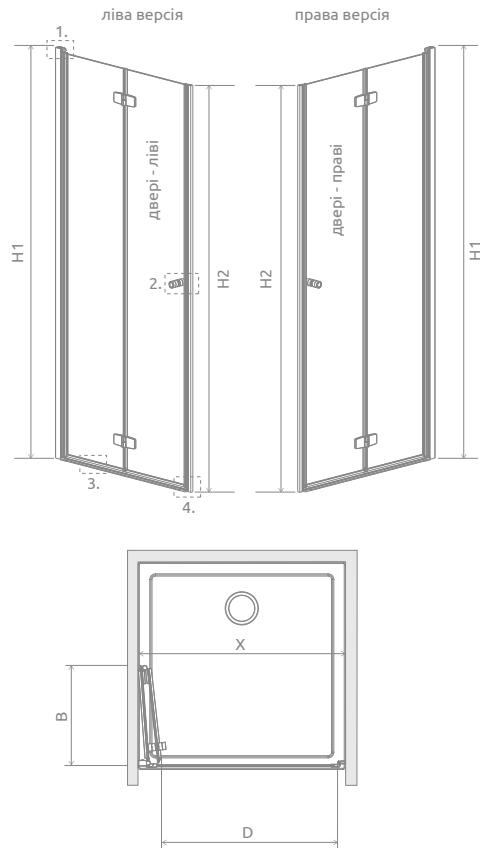

Fuenta New DWB

Як варіант можна замовити додаткову ручку для складних дверей. Більше інформації на стор. 15.

Fuenta New DWB + Doros D

Цей виріб є з фурнітурою кольору:

01 Хром

Модель	Ширина ніші (X)	Висота (H1)	ПРОЗОРЕ СКЛО
			№ арт.
DWB 80 L	787-805	2020	384075-01-01L
DWB 80 R	787-805	2020	384075-01-01R
DWB 90 L	887-905	2020	384076-01-01L
DWB 90 R	887-905	2020	384076-01-01R
DWB 100 L	987-1005	2020	384077-01-01L
DWB 100 R	987-1005	2020	384077-01-01R

СТАНДАРТНІ РУЧКИ
див. стор. 16

Чорний колір

Сірий колір

ДОДАТКОВА РУЧКА
див. стор. 15

ТЕХНІЧНІ МАЛЮНКИ

Модель	X	B	D	H1	H2
DWB 80	787-805	390	680	2020	2000
DWB 90	887-905	440	780	2020	2000
DWB 100	987-1005	490	880	2020	2000

ДОДАТКОВІ ОПЦІЇ

НА ЗАМОВЛЕННЯ стор. 6	ВАРІАНТИ СКЛА стор. 11	ДРУК/ГРАВІЮ- ВАННЯ НА СКЛІ стор. 26/30	РОЗШИРЮВАЛЬ- НІ ПРОФІЛІ стор. 21	ЗАМІНА КОЛЬОРУ ДВЕРНОЇ РУЧКИ стор. 16	ДОДАТКОВА РУЧКА стор. 15

Розширювальні профілі	№ арт.
Профіль +2 см – тільки для бокової стінки S1	P01-137202001

МОДЕЛЬНИЙ РЯД

Розміри вказані в мм