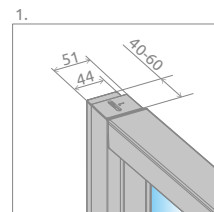

Двері	A1	X1	Y	D	H
DW 75	750	727-747	723-743	363	2000
DW 80	800	777-797	773-793	396	2000
DW 85	850	827-847	823-843	429	2000
DW 90	900	877-897	873-893	462	2000
DW 95	950	927-947	923-943	495	2000
DW 100	1000	977-997	973-993	528	2000
DW 105	1050	1027-1047	1023-1043	561	2000
DW 110	1100	1077-1097	1073-1093	594	2000
DW 120	1200	1177-1197	1173-1193	660	2000

Бокова стінка	A2	X2
S 70	700	677 - 697
S 75	750	727 - 747
S 80	800	777 - 797
S 90	900	877 - 897
S 100	1000	977 - 997

ДОДАТКОВІ ОПЦІЇ

НА ЗАМОВЛЕННЯ
стор. 6

ДРУК/ГРАВІЮ-
ВАННЯ НА СКЛІ
стор. 26/30

РОЗШИРЮВАЛЬ-
НІ ПРОФІЛІ
стор. 21

Розширювальні профілі	№ арт.
Профіль П-подібний +2 см – для розширення дверей з боку стіни	P01-162199801

МОДЕЛЬНИЙ РЯД

¹⁾ для розширення дверей

Розміри вказані в мм