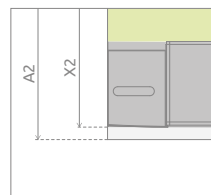

Evo DW+S

Даний виріб доступний
в кольорах фурнітури:

01 Хром

Evo DW+S + Doros Plus D

У замовленні потрібно вказати 2 номери артикулів: дверей і бокової стінки.

ДВЕРІ

Модель	Ширина (A1)	Розмір до осі скла (Y)	Висота (H)	ПРОЗОРЕ СКЛО
				№ арт.
DW 75	750	723-743	2000	335075-01-01
DW 80	800	773-793	2000	335080-01-01
DW 85	850	823-843	2000	335085-01-01
DW 90	900	873-893	2000	335090-01-01
DW 95	950	923-943	2000	335095-01-01
DW 100	1000	973-993	2000	335100-01-01
DW 105	1050	1023-1043	2000	335105-01-01
DW 110	1100	1073-1093	2000	335110-01-01
DW 120	1200	1173-1193	2000	335120-01-01

БОКОВА СТІНКА S

Модель	Ширина (A2)	Висота (H)	ПРОЗОРЕ СКЛО
			№ арт.
S 70	700	2000	336070-01-01
S 75	750	2000	336075-01-01
S 80	800	2000	336080-01-01
S 90	900	2000	336090-01-01
S 100	1000	2000	336100-01-01

Двері	A1	X1	Y	D	H
DW 75	750	727-747	723-743	363	2000
DW 80	800	777-797	773-793	396	2000
DW 85	850	827-847	823-843	429	2000
DW 90	900	877-897	873-893	462	2000
DW 95	950	927-947	923-943	495	2000
DW 100	1000	977-997	973-993	528	2000
DW 105	1050	1027-1047	1023-1043	561	2000
DW 110	1100	1077-1097	1073-1093	594	2000
DW 120	1200	1177-1197	1173-1193	660	2000

Розширювальні профілі	№ арт.
 Профіль П-подібний +2 см – для розширення дверей з боку стіни	P01-162199801

МОДЕЛЬНИЙ РЯД

¹⁾ для розширення дверей

Розміри вказані в мм