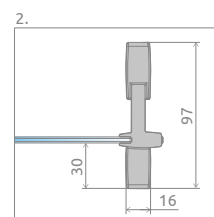

Evo DW+S

Даний виріб доступний
в кольорах фурнітури:

01 Хром

Evo DW+S + Doros Plus D

У замовленні потрібно вказати 2 номери артикулів: дверей і бокової стінки.

ДВЕРІ

Модель	Ширина (A1)	Розмір до осі скла (Y)	Висота (H)	ПРОЗОРЕ СКЛО
				№ арт.
DW 75	750	723-743	2000	335075-01-01
DW 80	800	773-793	2000	335080-01-01
DW 85	850	823-843	2000	335085-01-01
DW 90	900	873-893	2000	335090-01-01
DW 95	950	923-943	2000	335095-01-01
DW 100	1000	973-993	2000	335100-01-01
DW 105	1050	1023-1043	2000	335105-01-01
DW 110	1100	1073-1093	2000	335110-01-01
DW 120	1200	1173-1193	2000	335120-01-01

БОКОВА СТІНКА S

Модель	Ширина (A2)	Висота (H)	ПРОЗОРЕ СКЛО
			№ арт.
S 70	700	2000	336070-01-01
S 75	750	2000	336075-01-01
S 80	800	2000	336080-01-01
S 90	900	2000	336090-01-01
S 100	1000	2000	336100-01-01

Двері	A1	X1	Y	D	H
DW 75	750	727-747	723-743	363	2000
DW 80	800	777-797	773-793	396	2000
DW 85	850	827-847	823-843	429	2000
DW 90	900	877-897	873-893	462	2000
DW 95	950	927-947	923-943	495	2000
DW 100	1000	977-997	973-993	528	2000
DW 105	1050	1027-1047	1023-1043	561	2000
DW 110	1100	1077-1097	1073-1093	594	2000
DW 120	1200	1177-1197	1173-1193	660	2000

Розширювальні профілі	№ арт.
 Профіль П-подібний +2 см – для розширення дверей з боку стіни	P01-162199801

МОДЕЛЬНИЙ РЯД

¹⁾ для розширення дверей

Розміри вказані в мм