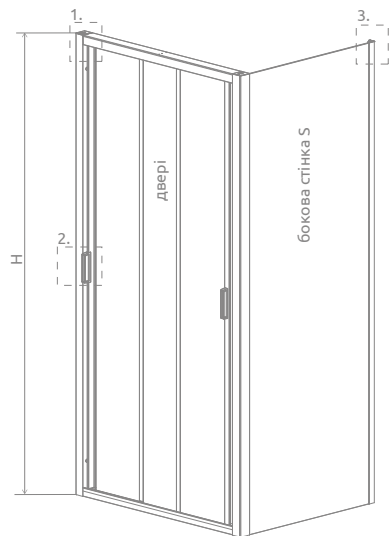

ТЕХНІЧНІ МАЛЮНКИ

Доступні також П-подібні кабіни. Увага! Стандартні двері і дві стандартні стінки створюють нестандартний виріб, який не поміститься на стандартному піддоні. В такому випадку потрібно замовити двері вужче стандартних.