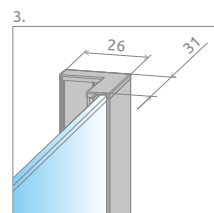

Двері	A1	X1	Y	D	H
DW 75	750	727-747	723-743	363	2000
DW 80	800	777-797	773-793	396	2000
DW 85	850	827-847	823-843	429	2000
DW 90	900	877-897	873-893	462	2000
DW 95	950	927-947	923-943	495	2000
DW 100	1000	977-997	973-993	528	2000
DW 105	1050	1027-1047	1023-1043	561	2000
DW 110	1100	1077-1097	1073-1093	594	2000
DW 120	1200	1177-1197	1173-1193	660	2000

Бокова стінка	A2	X2
S 70	700	677 - 697
S 75	750	727 - 747
S 80	800	777 - 797
S 90	900	877 - 897
S 100	1000	977 - 997

ДОДАТКОВІ ОПЦІЇ

НА ЗАМОВЛЕННЯ
стор. 6

ДРУК/ГРАВІЮ-
ВАННЯ НА СКЛІ
стор. 26/30

РОЗШИРЮВАЛЬ-
НІ ПРОФІЛІ
стор. 21

Розширювальні профілі	№ арт.
Профіль П-подібний +2 см – для розширення дверей з боку стіни	P01-162199801

МОДЕЛЬНИЙ РЯД

¹⁾ для розширення дверей

Розміри вказані в мм