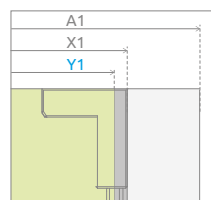

Evo DW+S

Даний виріб доступний
в кольорах фурнітури:

01 Хром

Evo DW+S + Doros Plus D

У замовленні потрібно вказати 2 номери артикулів: дверей і бокової стінки.

ДВЕРІ

Модель	Ширина (A1)	Розмір до осі скла (Y)	Висота (H)	ПРОЗОРЕ СКЛО
				№ арт.
DW 75	750	723-743	2000	335075-01-01
DW 80	800	773-793	2000	335080-01-01
DW 85	850	823-843	2000	335085-01-01
DW 90	900	873-893	2000	335090-01-01
DW 95	950	923-943	2000	335095-01-01
DW 100	1000	973-993	2000	335100-01-01
DW 105	1050	1023-1043	2000	335105-01-01
DW 110	1100	1073-1093	2000	335110-01-01
DW 120	1200	1173-1193	2000	335120-01-01

БОКОВА СТІНКА S

Модель	Ширина (A2)	Висота (H)	ПРОЗОРЕ СКЛО
			№ арт.
S 70	700	2000	336070-01-01
S 75	750	2000	336075-01-01
S 80	800	2000	336080-01-01
S 90	900	2000	336090-01-01
S 100	1000	2000	336100-01-01

Двері	A1	X1	Y	D	H
DW 75	750	727-747	723-743	363	2000
DW 80	800	777-797	773-793	396	2000
DW 85	850	827-847	823-843	429	2000
DW 90	900	877-897	873-893	462	2000
DW 95	950	927-947	923-943	495	2000
DW 100	1000	977-997	973-993	528	2000
DW 105	1050	1027-1047	1023-1043	561	2000
DW 110	1100	1077-1097	1073-1093	594	2000
DW 120	1200	1177-1197	1173-1193	660	2000

Розширювальні профілі	№ арт.
 Профіль П-подібний +2 см – для розширення дверей з боку стіни	P01-162199801

МОДЕЛЬНИЙ РЯД

¹⁾ для розширення дверей

Розміри вказані в мм