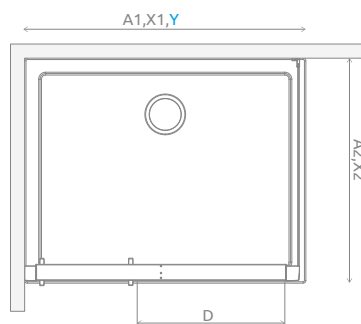

Evo DW+S

Даний виріб доступний
в кольорах фурнітури:

01 Хром

Evo DW+S + Doros Plus D

У замовленні потрібно вказати 2 номери артикулів: дверей і бокової стінки.

ДВЕРІ

Модель	Ширина (A1)	Розмір до осі скла (Y)	Висота (H)	ПРОЗОРЕ СКЛО
				№ арт.
DW 75	750	723-743	2000	335075-01-01
DW 80	800	773-793	2000	335080-01-01
DW 85	850	823-843	2000	335085-01-01
DW 90	900	873-893	2000	335090-01-01
DW 95	950	923-943	2000	335095-01-01
DW 100	1000	973-993	2000	335100-01-01
DW 105	1050	1023-1043	2000	335105-01-01
DW 110	1100	1073-1093	2000	335110-01-01
DW 120	1200	1173-1193	2000	335120-01-01

БОКОВА СТІНКА S

Модель	Ширина (A2)	Висота (H)	ПРОЗОРЕ СКЛО
			№ арт.
S 70	700	2000	336070-01-01
S 75	750	2000	336075-01-01
S 80	800	2000	336080-01-01
S 90	900	2000	336090-01-01
S 100	1000	2000	336100-01-01

Двері	A1	X1	Y	D	H
DW 75	750	727-747	723-743	363	2000
DW 80	800	777-797	773-793	396	2000
DW 85	850	827-847	823-843	429	2000
DW 90	900	877-897	873-893	462	2000
DW 95	950	927-947	923-943	495	2000
DW 100	1000	977-997	973-993	528	2000
DW 105	1050	1027-1047	1023-1043	561	2000
DW 110	1100	1077-1097	1073-1093	594	2000
DW 120	1200	1177-1197	1173-1193	660	2000

Розширювальні профілі	№ арт.
 Профіль П-подібний +2 см – для розширення дверей з боку стіни	P01-162199801

МОДЕЛЬНИЙ РЯД

¹⁾ для розширення дверей

Розміри вказані в мм