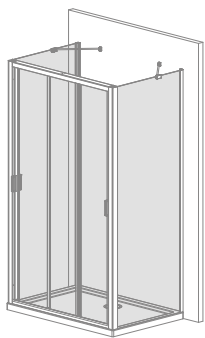

Evo DW+S

Даний виріб доступний
в кольорах фурнітури:

01 Хром

Evo DW+S + Doros Plus D

У замовленні потрібно вказати 2 номери артикулів: дверей і бокової стінки.

ДВЕРІ

Модель	Ширина (A1)	Розмір до осі скла (Y)	Висота (H)	ПРОЗОРЕ СКЛО
				№ арт.
DW 75	750	723-743	2000	335075-01-01
DW 80	800	773-793	2000	335080-01-01
DW 85	850	823-843	2000	335085-01-01
DW 90	900	873-893	2000	335090-01-01
DW 95	950	923-943	2000	335095-01-01
DW 100	1000	973-993	2000	335100-01-01
DW 105	1050	1023-1043	2000	335105-01-01
DW 110	1100	1073-1093	2000	335110-01-01
DW 120	1200	1173-1193	2000	335120-01-01

БОКОВА СТІНКА S

Модель	Ширина (A2)	Висота (H)	ПРОЗОРЕ СКЛО
			№ арт.
S 70	700	2000	336070-01-01
S 75	750	2000	336075-01-01
S 80	800	2000	336080-01-01
S 90	900	2000	336090-01-01
S 100	1000	2000	336100-01-01

ТЕХНІЧНІ МАЛЮНКИ

Доступні також П-подібні кабіни. Увага! Стандартні двері і дві стандартні стінки створюють нестандартний виріб, який не поміститься на стандартному піддоні. В такому випадку потрібно замовити двері вужче стандартних.