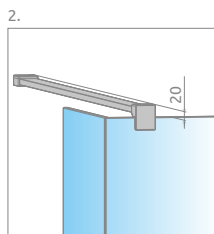

Euphoria Walk-in V

Даний виріб доступний в кольорах фурнітури:

01 Хром

Euphoria Walk-in V + Giaros D

Дана модель універсальна, можливий як лівосторонній, так і правосторонній монтаж.

Модель	Ширина (А1)	Ширина (У1)	Висота (Н)	ПРОЗОРЕ СКЛО
				№ арт.
Walk-in W1 70	700	665-675	2000	383117-01-01
Walk-in W1 80	800	765-775	2000	383110-01-01
Walk-in W1 90	900	865-875	2000	383111-01-01
Walk-in W1 100	1000	965-975	2000	383112-01-01
Walk-in W1 110	1100	1065-1075	2000	383113-01-01
Walk-in W1 120	1200	1165-1175	2000	383114-01-01
Walk-in W1 130	1300	1265-1275	2000	383115-01-01
Walk-in W1 140	1400	1365-1375	2000	383116-01-01

Walk-in IV

Walk-in VI

Опис виробів на сайті www.radaway.ua

ТЕХНІЧНІ МАЛЮНКИ

Фронтальна частина W1	A1	Y1	D	H
W1 70	700	665-675	max 1200	2000
W1 80	800	765-775	max 1200	2000
W1 90	900	865-875	max 1200	2000
W1 100	1000	965-975	max 1200	2000
W1 110	1100	1065-1075	max 1200	2000
W1 120	1200	1165-1175	max 1200	2000
W1 130	1300	1265-1275	max 1200	2000
W1 140	1400	1365-1375	max 1200	2000