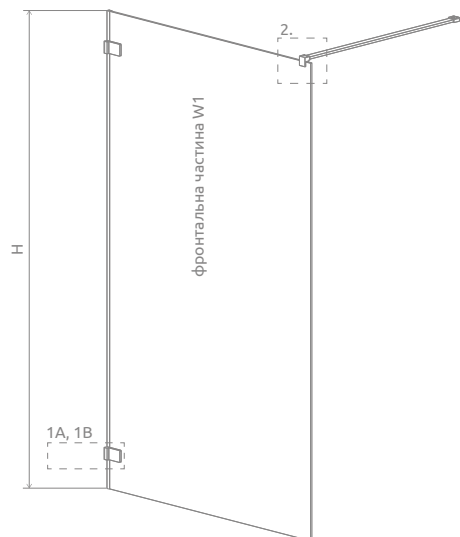

Euphoria Walk-in V

Даний виріб доступний в кольорах фурнітури:

01 Хром

Euphoria Walk-in V + Giaros D

Дана модель універсальна, можливий як лівосторонній, так і правосторонній монтаж.

Модель	Ширина (А1)	Ширина (У1)	Висота (Н)	ПРОЗОРЕ СКЛО
				№ арт.
Walk-in W1 70	700	665-675	2000	383117-01-01
Walk-in W1 80	800	765-775	2000	383110-01-01
Walk-in W1 90	900	865-875	2000	383111-01-01
Walk-in W1 100	1000	965-975	2000	383112-01-01
Walk-in W1 110	1100	1065-1075	2000	383113-01-01
Walk-in W1 120	1200	1165-1175	2000	383114-01-01
Walk-in W1 130	1300	1265-1275	2000	383115-01-01
Walk-in W1 140	1400	1365-1375	2000	383116-01-01

Walk-in IV

Walk-in VI

Опис виробів на сайті www.radaway.ua

ТЕХНІЧНІ МАЛЮНКИ

Фронтальна частина W1	A1	Y1	D	H
W1 70	700	665-675	max 1200	2000
W1 80	800	765-775	max 1200	2000
W1 90	900	865-875	max 1200	2000
W1 100	1000	965-975	max 1200	2000
W1 110	1100	1065-1075	max 1200	2000
W1 120	1200	1165-1175	max 1200	2000
W1 130	1300	1265-1275	max 1200	2000
W1 140	1400	1365-1375	max 1200	2000

Стабілізатор до стелі	Для скла товщиною	Висота	№ арт.
	8 мм	max 3000 мм	WD-008-02

МОДЕЛЬНИЙ РЯД