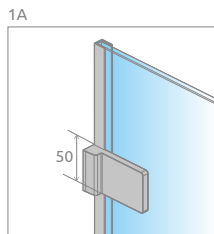

Euphoria Walk-in V

Даний виріб доступний в кольорах фурнітури:

01 Хром

Euphoria Walk-in V + Giaros D

Дана модель універсальна, можливий як лівосторонній, так і правосторонній монтаж.

Модель	Ширина (А1)	Ширина (У1)	Висота (Н)	ПРОЗОРЕ СКЛО
				№ арт.
Walk-in W1 70	700	665-675	2000	383117-01-01
Walk-in W1 80	800	765-775	2000	383110-01-01
Walk-in W1 90	900	865-875	2000	383111-01-01
Walk-in W1 100	1000	965-975	2000	383112-01-01
Walk-in W1 110	1100	1065-1075	2000	383113-01-01
Walk-in W1 120	1200	1165-1175	2000	383114-01-01
Walk-in W1 130	1300	1265-1275	2000	383115-01-01
Walk-in W1 140	1400	1365-1375	2000	383116-01-01

Walk-in IV

Walk-in VI

Опис виробів на сайті www.radaway.ua

ТЕХНІЧНІ МАЛЮНКИ

Фронтальна частина W1	A1	Y1	D	H
W1 70	700	665-675	max 1200	2000
W1 80	800	765-775	max 1200	2000
W1 90	900	865-875	max 1200	2000
W1 100	1000	965-975	max 1200	2000
W1 110	1100	1065-1075	max 1200	2000
W1 120	1200	1165-1175	max 1200	2000
W1 130	1300	1265-1275	max 1200	2000
W1 140	1400	1365-1375	max 1200	2000