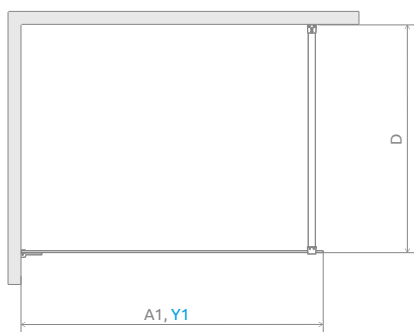

Euphoria Walk-in V

Даний виріб доступний в кольорах фурнітури:

01 Хром

Euphoria Walk-in V + Giaros D

Дана модель універсальна, можливий як лівосторонній, так і правосторонній монтаж.

Модель	Ширина (А1)	Ширина (У1)	Висота (Н)	ПРОЗОРЕ СКЛО
				№ арт.
Walk-in W1 70	700	665-675	2000	383117-01-01
Walk-in W1 80	800	765-775	2000	383110-01-01
Walk-in W1 90	900	865-875	2000	383111-01-01
Walk-in W1 100	1000	965-975	2000	383112-01-01
Walk-in W1 110	1100	1065-1075	2000	383113-01-01
Walk-in W1 120	1200	1165-1175	2000	383114-01-01
Walk-in W1 130	1300	1265-1275	2000	383115-01-01
Walk-in W1 140	1400	1365-1375	2000	383116-01-01

Walk-in IV

Walk-in VI

Опис виробів на сайті www.radaway.ua

ТЕХНІЧНІ МАЛЮНКИ

Фронтальна частина W1	A1	Y1	D	H
W1 70	700	665-675	max 1200	2000
W1 80	800	765-775	max 1200	2000
W1 90	900	865-875	max 1200	2000
W1 100	1000	965-975	max 1200	2000
W1 110	1100	1065-1075	max 1200	2000
W1 120	1200	1165-1175	max 1200	2000
W1 130	1300	1265-1275	max 1200	2000
W1 140	1400	1365-1375	max 1200	2000