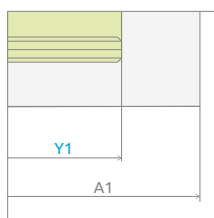

Euphoria Walk-in V

Даний виріб доступний в кольорах фурнітури:

01 Хром

Euphoria Walk-in V + Giaros D

Дана модель універсальна, можливий як лівосторонній, так і правосторонній монтаж.

Модель	Ширина (А1)	Ширина (У1)	Висота (Н)	ПРОЗОРЕ СКЛО
				№ арт.
Walk-in W1 70	700	665-675	2000	383117-01-01
Walk-in W1 80	800	765-775	2000	383110-01-01
Walk-in W1 90	900	865-875	2000	383111-01-01
Walk-in W1 100	1000	965-975	2000	383112-01-01
Walk-in W1 110	1100	1065-1075	2000	383113-01-01
Walk-in W1 120	1200	1165-1175	2000	383114-01-01
Walk-in W1 130	1300	1265-1275	2000	383115-01-01
Walk-in W1 140	1400	1365-1375	2000	383116-01-01

Walk-in IV

Walk-in VI

Опис виробів на сайті www.radaway.ua

ТЕХНІЧНІ МАЛЮНКИ

Фронтальна частина W1	A1	Y1	D	H
W1 70	700	665-675	max 1200	2000
W1 80	800	765-775	max 1200	2000
W1 90	900	865-875	max 1200	2000
W1 100	1000	965-975	max 1200	2000
W1 110	1100	1065-1075	max 1200	2000
W1 120	1200	1165-1175	max 1200	2000
W1 130	1300	1265-1275	max 1200	2000
W1 140	1400	1365-1375	max 1200	2000