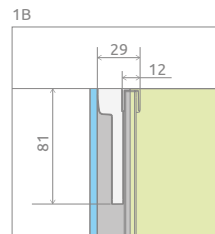

Euphoria Walk-in V

Даний виріб доступний в кольорах фурнітури:

01 Хром

Euphoria Walk-in V + Giaros D

Дана модель універсальна, можливий як лівосторонній, так і правосторонній монтаж.

Модель	Ширина (А1)	Ширина (У1)	Висота (Н)	ПРОЗОРЕ СКЛО
				№ арт.
Walk-in W1 70	700	665-675	2000	383117-01-01
Walk-in W1 80	800	765-775	2000	383110-01-01
Walk-in W1 90	900	865-875	2000	383111-01-01
Walk-in W1 100	1000	965-975	2000	383112-01-01
Walk-in W1 110	1100	1065-1075	2000	383113-01-01
Walk-in W1 120	1200	1165-1175	2000	383114-01-01
Walk-in W1 130	1300	1265-1275	2000	383115-01-01
Walk-in W1 140	1400	1365-1375	2000	383116-01-01

Walk-in IV

Walk-in VI

Опис виробів на сайті www.radaway.ua

ТЕХНІЧНІ МАЛЮНКИ

Фронтальна частина W1	A1	Y1	D	H
W1 70	700	665-675	max 1200	2000
W1 80	800	765-775	max 1200	2000
W1 90	900	865-875	max 1200	2000
W1 100	1000	965-975	max 1200	2000
W1 110	1100	1065-1075	max 1200	2000
W1 120	1200	1165-1175	max 1200	2000
W1 130	1300	1265-1275	max 1200	2000
W1 140	1400	1365-1375	max 1200	2000

Стабілізатор до стелі	Для скла товщиною	Висота	№ арт.
	8 мм	max 3000 мм	WD-008-02

МОДЕЛЬНИЙ РЯД