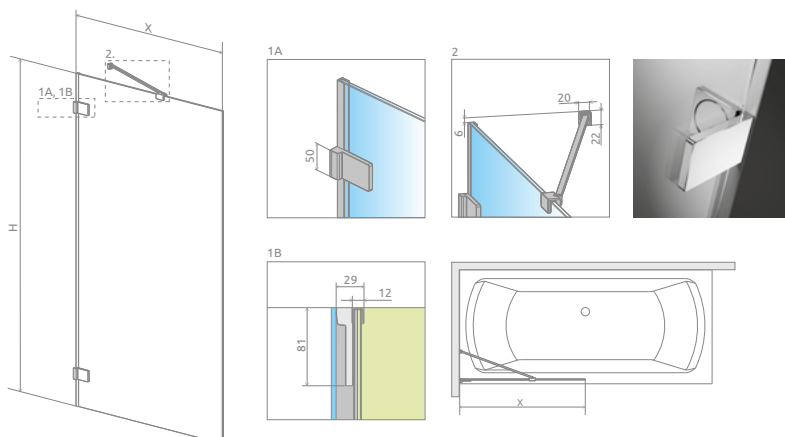

Euphoria PNJ II

ДОДАТКОВІ ОПЦІЇ

Даний виріб доступний в кольорах фурнітури:

01 Хром

Універсальна шторка, можливий лівосторонній та правосторонній монтаж.

Модель	Ширина (X)	Висота (H)	ПРОЗОРЕ СКЛО
			№ арт.
PNJ II 50	500-510	1500	10007050-01-01
PNJ II 60	600-610	1500	10007060-01-01
PNJ II 70	700-710	1500	10007070-01-01
PNJ II 80	800-810	1500	10007080-01-01
PNJ II 90	900-910	1500	10007090-01-01
PNJ II 100	1000-1010	1500	10007100-01-01

ТЕХНІЧНІ МАЛЮНКИ

Можливий монтаж із застосуванням внутрішніх скоб. Більше інформації на стор. 17.

Модель	X	H
PNJ II 50	500-510	1500
PNJ II 60	600-610	1500
PNJ II 70	700-710	1500
PNJ II 80	800-810	1500
PNJ II 90	900-910	1500
PNJ II 100	1000-1010	1500

Розміри вказані в мм