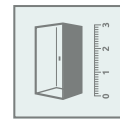

Euphoria PNJ II

ДОДАТКОВІ ОПЦІЇ

Даний виріб доступний в кольорах фурнітури:

01 Хром

Універсальна шторка, можливий лівосторонній та правосторонній монтаж.

Модель	Ширина (X)	Висота (H)	ПРОЗОРЕ СКЛО
			№ арт.
PNJ II 50	500-510	1500	10007050-01-01
PNJ II 60	600-610	1500	10007060-01-01
PNJ II 70	700-710	1500	10007070-01-01
PNJ II 80	800-810	1500	10007080-01-01
PNJ II 90	900-910	1500	10007090-01-01
PNJ II 100	1000-1010	1500	10007100-01-01

ТЕХНІЧНІ МАЛЮНКИ

Можливий монтаж із застосуванням внутрішніх скоб. Більше інформації на стор. 17.

Модель	X	H
PNJ II 50	500-510	1500
PNJ II 60	600-610	1500
PNJ II 70	700-710	1500
PNJ II 80	800-810	1500
PNJ II 90	900-910	1500
PNJ II 100	1000-1010	1500

Розміри вказані в мм