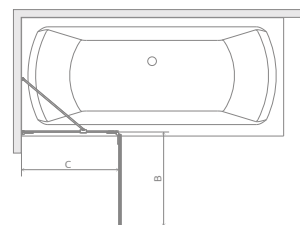

Euphoria PND II

ДОДАТКОВІ ОПЦІЇ

Даний виріб доступний в кольорах фурнітури:

01 Хром

Модель	Ширина (X)	Висота (H)	ПРОЗОРЕ СКЛО	
			№ арт.	
PND II 100 L	1000-1010	1500	10008100-01-01L	
PND II 100 R	1000-1010	1500	10008100-01-01R	
PND II 110 L	1100-1110	1500	10008110-01-01L	
PND II 110 R	1100-1110	1500	10008110-01-01R	
PND II 120 L	1200-1210	1500	10008120-01-01L	
PND II 120 R	1200-1210	1500	10008120-01-01R	
PND II 130 L	1300-1310	1500	10008130-01-01L	
PND II 130 R	1300-1310	1500	10008130-01-01R	
PND II 140 L	1400-1410	1500	10008140-01-01L	
PND II 140 R	1400-1410	1500	10008140-01-01R	

ТЕХНІЧНІ МАЛЮНКИ

Можливий монтаж із застосуванням внутрішніх кронштейнів, див. стор. 17.

Модель	X	B	C	H
PND II 100	1000-1010	500	522-532	1500
PND II 110	1100-1110	550	572-582	1500
PND II 120	1200-1210	600	622-632	1500
PND II 130	1300-1310	650	672-682	1500
PND II 140	1400-1410	700	722-732	1500

* до розміру 120
Розміри вказані в мм