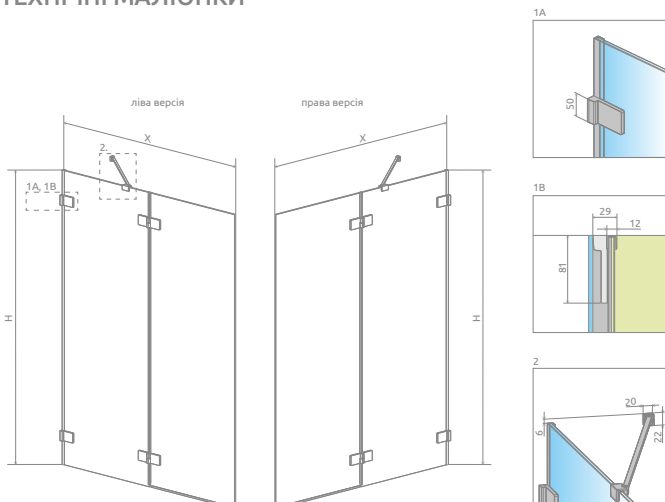

Euphoria PND II

ДОДАТКОВІ ОПЦІЇ

Даний виріб доступний в кольорах фурнітури:

01 Хром

Модель	Ширина (X)	Висота (H)	ПРОЗОРЕ СКЛО	
			№ арт.	
PND II 100 L	1000-1010	1500	10008100-01-01L	
PND II 100 R	1000-1010	1500	10008100-01-01R	
PND II 110 L	1100-1110	1500	10008110-01-01L	
PND II 110 R	1100-1110	1500	10008110-01-01R	
PND II 120 L	1200-1210	1500	10008120-01-01L	
PND II 120 R	1200-1210	1500	10008120-01-01R	
PND II 130 L	1300-1310	1500	10008130-01-01L	
PND II 130 R	1300-1310	1500	10008130-01-01R	
PND II 140 L	1400-1410	1500	10008140-01-01L	
PND II 140 R	1400-1410	1500	10008140-01-01R	

ТЕХНІЧНІ МАЛЮНКИ

Можливий монтаж із застосуванням внутрішніх кронштейнів, див. стор. 17.

Модель	X	B	C	H
PND II 100	1000-1010	500	522-532	1500
PND II 110	1100-1110	550	572-582	1500
PND II 120	1200-1210	600	622-632	1500
PND II 130	1300-1310	650	672-682	1500
PND II 140	1400-1410	700	722-732	1500

* до розміру 120
Розміри вказані в мм