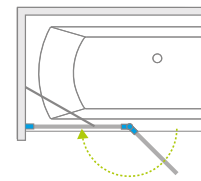

Euphoria PND II

ДОДАТКОВІ ОПЦІЇ

Даний виріб доступний в кольорах фурнітури:

01 Хром

Модель	Ширина (X)	Висота (H)	ПРОЗОРЕ СКЛО	
			№ арт.	
PND II 100 L	1000-1010	1500	10008100-01-01L	
PND II 100 R	1000-1010	1500	10008100-01-01R	
PND II 110 L	1100-1110	1500	10008110-01-01L	
PND II 110 R	1100-1110	1500	10008110-01-01R	
PND II 120 L	1200-1210	1500	10008120-01-01L	
PND II 120 R	1200-1210	1500	10008120-01-01R	
PND II 130 L	1300-1310	1500	10008130-01-01L	
PND II 130 R	1300-1310	1500	10008130-01-01R	
PND II 140 L	1400-1410	1500	10008140-01-01L	
PND II 140 R	1400-1410	1500	10008140-01-01R	

* до розміру 120
Розміри вказані в мм