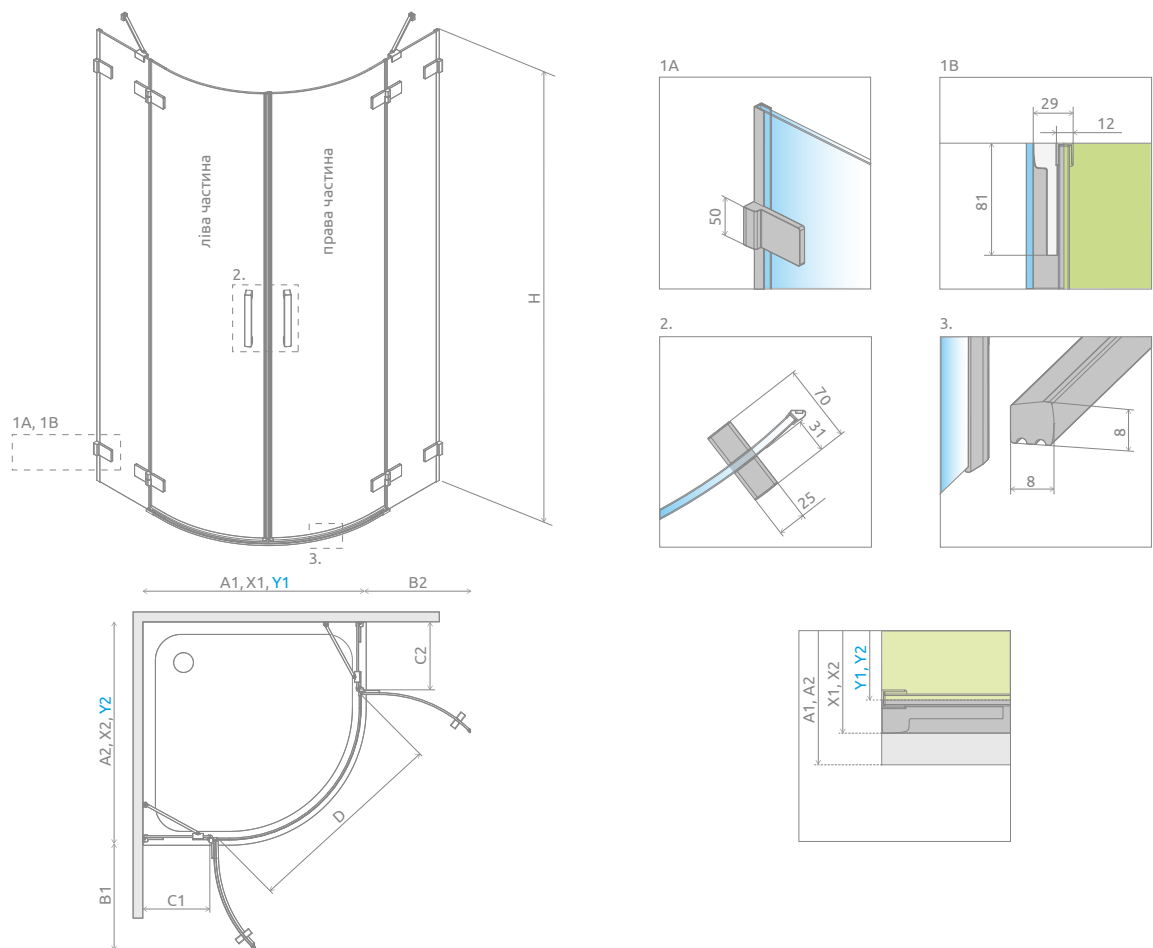

Euphoria PDD

Цей виріб є з фурнітурою кольору:

01 Хром

Euphoria PDD + Argos A

У замовленні потрібно вказати 2 номери артикулів: лівої і правої частини kabіни. В замовленні потрібно вказати всі артикула.

ЛІВА ЧАСТИНА КАБІНИ

Модель	Ширина (A1)	Розмір до осі скла (Y1)	Висота (H)	ПРОЗОРЕ СКЛО
				№ арт.
PDD 80 L	800	773-783	2000	383002-01L
PDD 90 L	900	873-883	2000	383001-01L
PDD 100 L	1000	973-983	2000	383003-01L

ПРАВА ЧАСТИНА КАБІНИ

Модель	Ширина (A2)	Розмір до осі скла (Y2)	Висота (H)	ПРОЗОРЕ СКЛО
				№ арт.
PDD 80 R	800	773-783	2000	383002-01R
PDD 90 R	900	873-883	2000	383001-01R
PDD 100 R	1000	973-983	2000	383003-01R

ТЕХНІЧНІ МАЛЮНКИ

Модель	A1	A2	X1	X2	Y1	Y2	B1	B2	C1	C2	D	H
PDD 80L×80R	800	800	795-805	795-805	773-783	773-783	460	460	187-197	187-197	845	2000
PDD 80L×90R	800	900	795-805	895-905	773-783	873-883	460	460	187-197	287-297	845	2000
PDD 80L×100R	800	1000	795-805	995-1005	773-783	973-983	460	460	187-197	387-397	845	2000
PDD 90L×80R	900	800	895-905	795-805	873-883	773-783	460	460	287-297	187-197	845	2000
PDD 90L×90R	900	900	895-905	895-905	873-883	873-883	460	460	287-297	287-297	845	2000
PDD 90L×100R	900	1000	895-905	995-1005	873-883	973-983	460	460	287-297	387-397	845	2000
PDD 100L×80R	1000	800	995-1005	795-805	973-983	773-783	460	460	387-397	187-197	845	2000
PDD 100L×90R	1000	900	995-1005	895-905	973-983	873-883	460	460	387-397	287-297	845	2000
PDD 100L×100R	1000	1000	995-1005	995-1005	973-983	973-983	460	460	387-397	387-397	845	2000