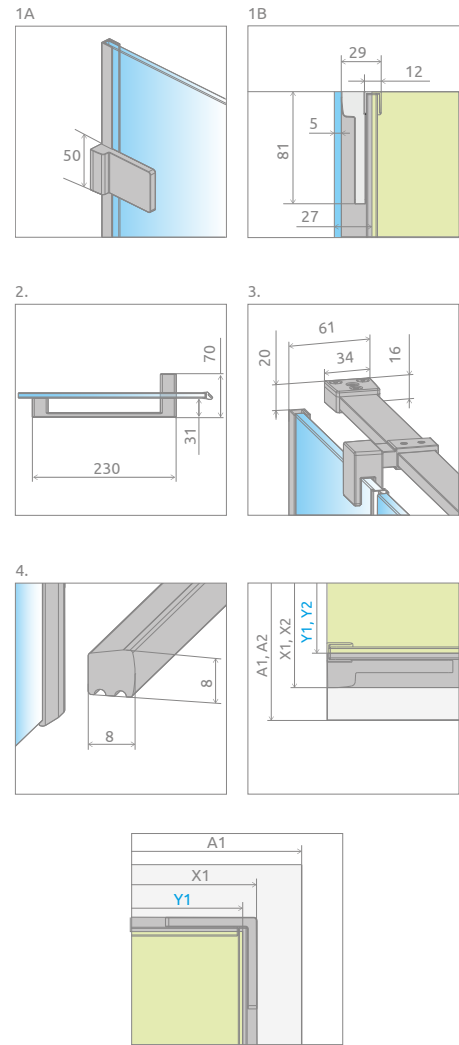

Euphoria KDJ

Цей виріб є з фурнітурою кольору:

01 Хром

Euphoria KDJ + Giaros D

У замовленні потрібно вказати 3 номери артикулів: фронтальної частини (2 номери) та бокової стінки S1. В замовленні потрібно вказати всі артикули.

ФРОНТАЛЬНА ЧАСТИНА (двері і нерухоме скло)

Модель	Ширина (A1)	Розмір до осі скла (Y1)	Висота (H)	Найменування	ПРОЗОРЕ СКЛО
					№ арт.
KDJ front 80 L	800	773-783	2000	Door G 512 L	383512-01L
				KDJ Front wall 243 L	383241-01L
KDJ front 80 R	800	773-783	2000	Door G 512 R	383512-01R
				KDJ Front wall 243 R	383241-01R
KDJ front 90 L	900	873-883	2000	Door G 612 L	383612-01L
				KDJ Front wall 243 L	383241-01L
KDJ front 90 R	900	873-883	2000	Door G 612 R	383612-01R
				KDJ Front wall 243 R	383241-01R
KDJ front 100 L	1000	973-983	2000	Door G 612 L	383612-01L
				KDJ Front wall 343 L	383240-01L
KDJ front 100 R	1000	973-983	2000	Door G 612 R	383612-01R
				KDJ Front wall 343 R	383240-01R
KDJ front 110 L	1100	1073-1083	2000	Door G 812 L	383812-01L
				KDJ Front wall 243 L	383241-01L
KDJ front 110 R	1100	1073-1083	2000	Door G 812 R	383812-01R
				KDJ Front wall 243 R	383241-01R
KDJ front 120 L	1200	1173-1183	2000	Door G 812 L	383812-01L
				KDJ Front wall 343 L	383240-01L
KDJ front 120 R	1200	1173-1183	2000	Door G 812 R	383812-01R
				KDJ Front wall 343 R	383240-01R

БОКОВА СТІНКА S1

Модель	Ширина (A2)	Розмір до осі скла (Y2)	Висота (H)	ПРОЗОРЕ СКЛО
				№ арт.
S1 70	700	673-683	2000	383055-01
S1 75	750	723-733	2000	383056-01
S1 80	800	773-783	2000	383051-01
S1 90	900	873-883	2000	383050-01
S1 100	1000	973-983	2000	383052-01
S1 110	1100	1073-1083	2000	383053-01
S1 120	1200	1173-1183	2000	383054-01

ТЕХНІЧНІ МАЛЮНКИ

Двері	A1	X1	Y1	B	C	D	H
KDJ door 80	800	795-805	773-783	540	260-270	500	2000
KDJ door 90	900	895-905	873-883	640	260-270	600	2000
KDJ door 100	1000	995-1005	973-983	640	360-370	600	2000
KDJ door 110	1100	1095-1105	1073-1083	840	260-270	800	2000
KDJ door 120	1200	1195-1205	1173-1183	840	360-370	800	2000