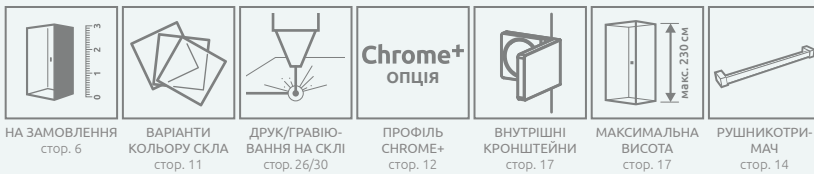

ДОДАТКОВІ ОПЦІЇ