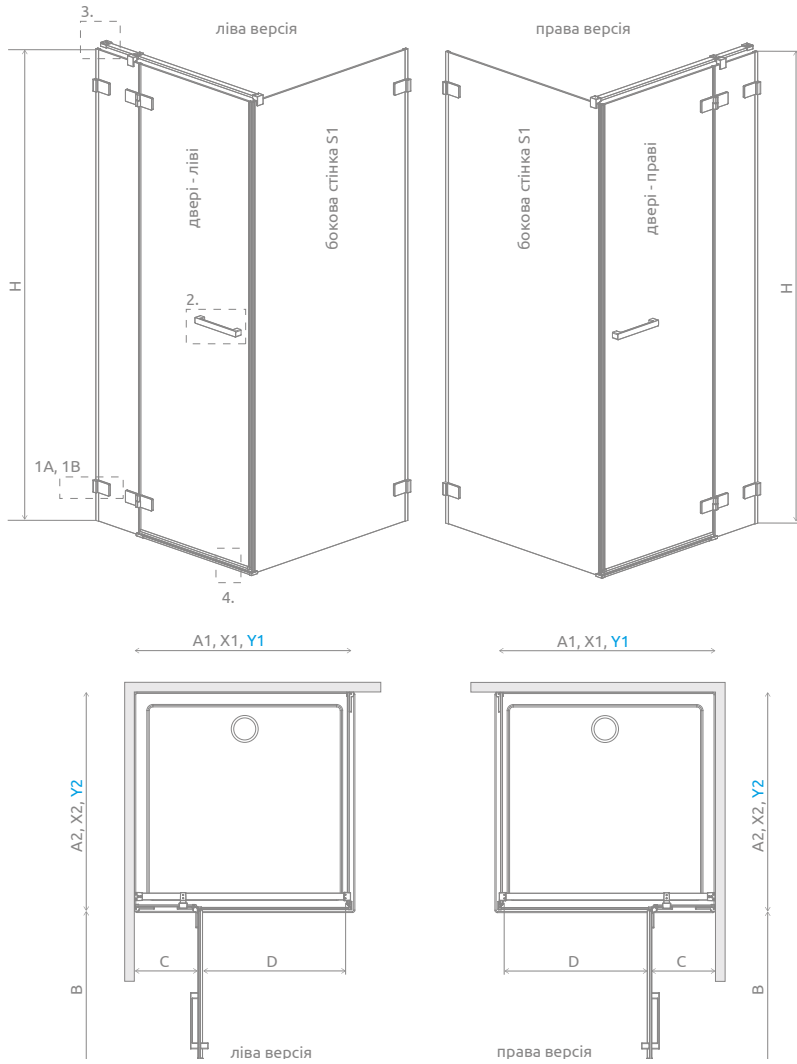

Euphoria KDJ

Цей виріб є з фурнітурою кольору:

01 Хром

Euphoria KDJ + Giaros D

У замовленні потрібно вказати 3 номери артикулів: фронтальної частини (2 номери) та бокової стінки S1. В замовленні потрібно вказати всі артикули.

ФРОНТАЛЬНА ЧАСТИНА (двері і нерухоме скло)

Модель	Ширина (A1)	Розмір до осі скла (Y1)	Висота (H)	Найменування	ПРОЗОРЕ СКЛО
					№ арт.
KDJ front 80 L	800	773-783	2000	Door G 512 L	383512-01L
				KDJ Front wall 243 L	383241-01L
KDJ front 80 R	800	773-783	2000	Door G 512 R	383512-01R
				KDJ Front wall 243 R	383241-01R
KDJ front 90 L	900	873-883	2000	Door G 612 L	383612-01L
				KDJ Front wall 243 L	383241-01L
KDJ front 90 R	900	873-883	2000	Door G 612 R	383612-01R
				KDJ Front wall 243 R	383241-01R
KDJ front 100 L	1000	973-983	2000	Door G 612 L	383612-01L
				KDJ Front wall 343 L	383240-01L
KDJ front 100 R	1000	973-983	2000	Door G 612 R	383612-01R
				KDJ Front wall 343 R	383240-01R
KDJ front 110 L	1100	1073-1083	2000	Door G 812 L	383812-01L
				KDJ Front wall 243 L	383241-01L
KDJ front 110 R	1100	1073-1083	2000	Door G 812 R	383812-01R
				KDJ Front wall 243 R	383241-01R
KDJ front 120 L	1200	1173-1183	2000	Door G 812 L	383812-01L
				KDJ Front wall 343 L	383240-01L
KDJ front 120 R	1200	1173-1183	2000	Door G 812 R	383812-01R
				KDJ Front wall 343 R	383240-01R

БОКОВА СТІНКА S1

Модель	Ширина (A2)	Розмір до осі скла (Y2)	Висота (H)	ПРОЗОРЕ СКЛО
				№ арт.
S1 70	700	673-683	2000	383055-01
S1 75	750	723-733	2000	383056-01
S1 80	800	773-783	2000	383051-01
S1 90	900	873-883	2000	383050-01
S1 100	1000	973-983	2000	383052-01
S1 110	1100	1073-1083	2000	383053-01
S1 120	1200	1173-1183	2000	383054-01

ТЕХНІЧНІ МАЛЮНКИ

Двері	A1	X1	Y1	B	C	D	H
KDJ door 80	800	795-805	773-783	540	260-270	500	2000
KDJ door 90	900	895-905	873-883	640	260-270	600	2000
KDJ door 100	1000	995-1005	973-983	640	360-370	600	2000
KDJ door 110	1100	1095-1105	1073-1083	840	260-270	800	2000
KDJ door 120	1200	1195-1205	1173-1183	840	360-370	800	2000