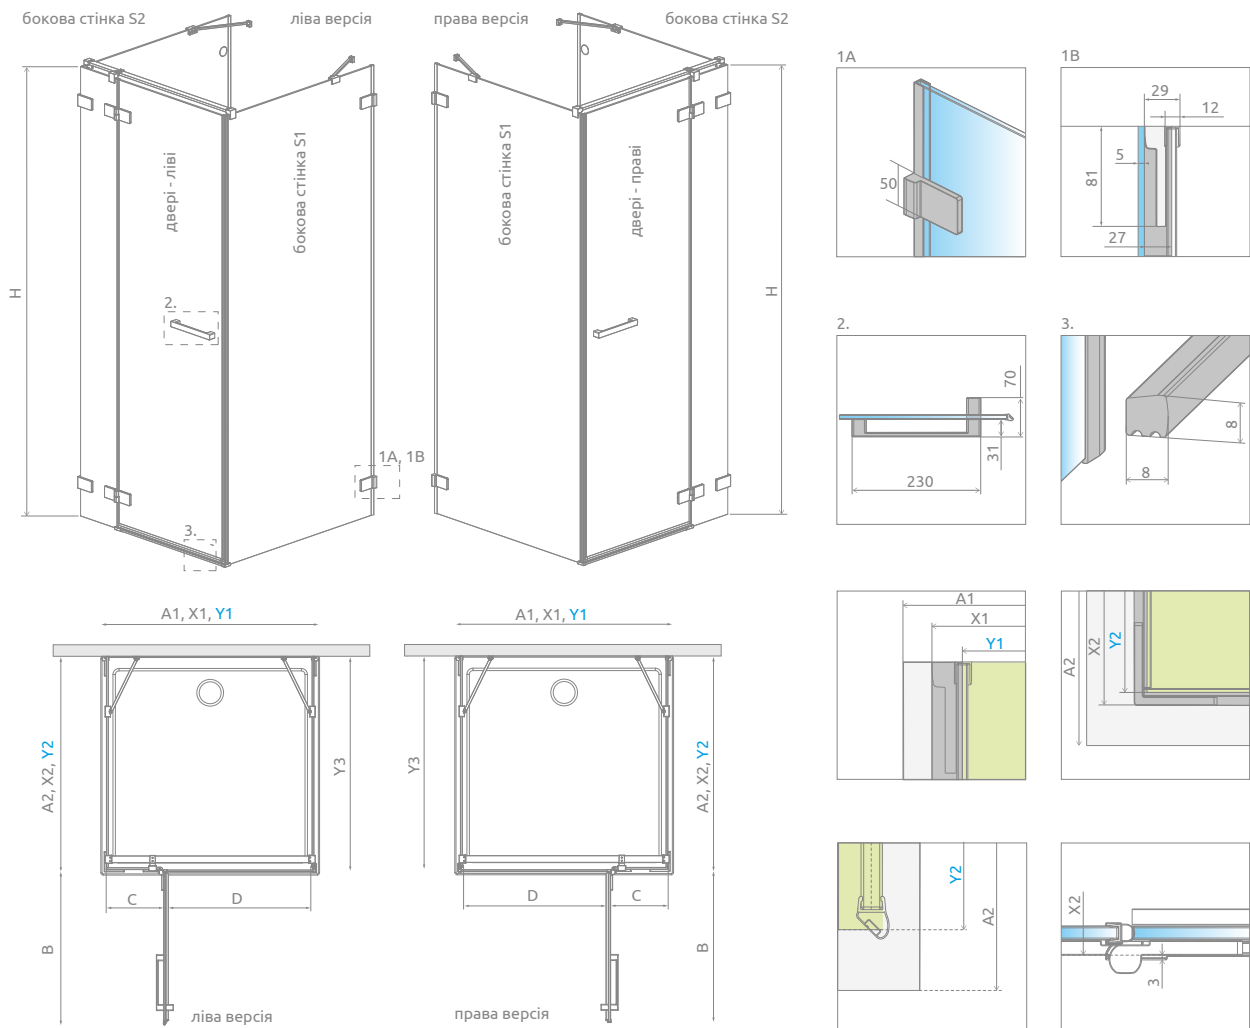

ТЕХНІЧНІ МАЛЮНКИ