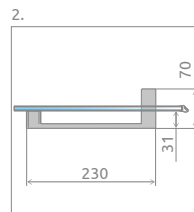

ТЕХНІЧНІ МАЛЮНКИ