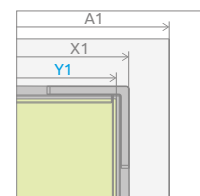

ТЕХНІЧНІ МАЛЮНКИ