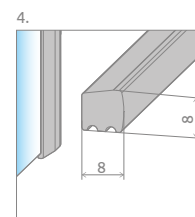

ТЕХНІЧНІ МАЛЮНКИ