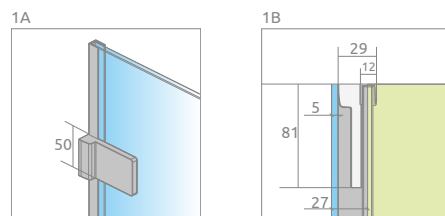

ТЕХНІЧНІ МАЛЮНКИ