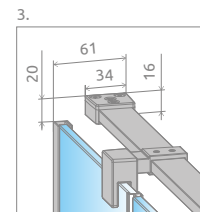

ТЕХНІЧНІ МАЛЮНКИ