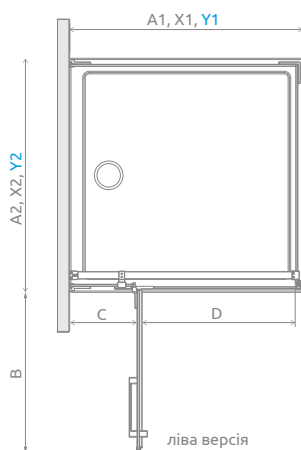

ТЕХНІЧНІ МАЛЮНКИ