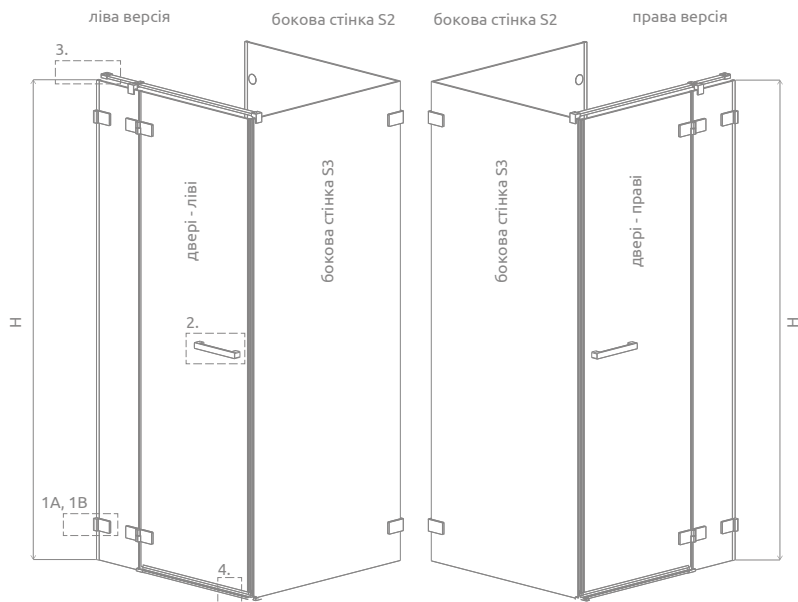

ТЕХНІЧНІ МАЛЮНКИ