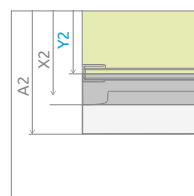

ТЕХНІЧНІ МАЛЮНКИ