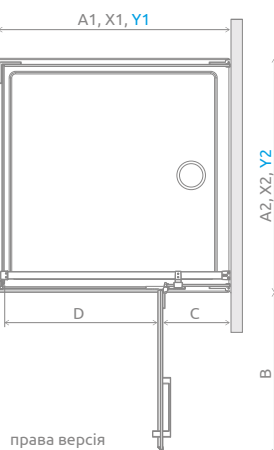

ТЕХНІЧНІ МАЛЮНКИ