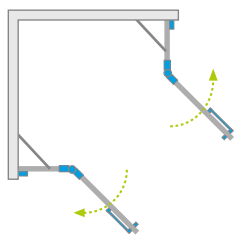

Euphoria KDD