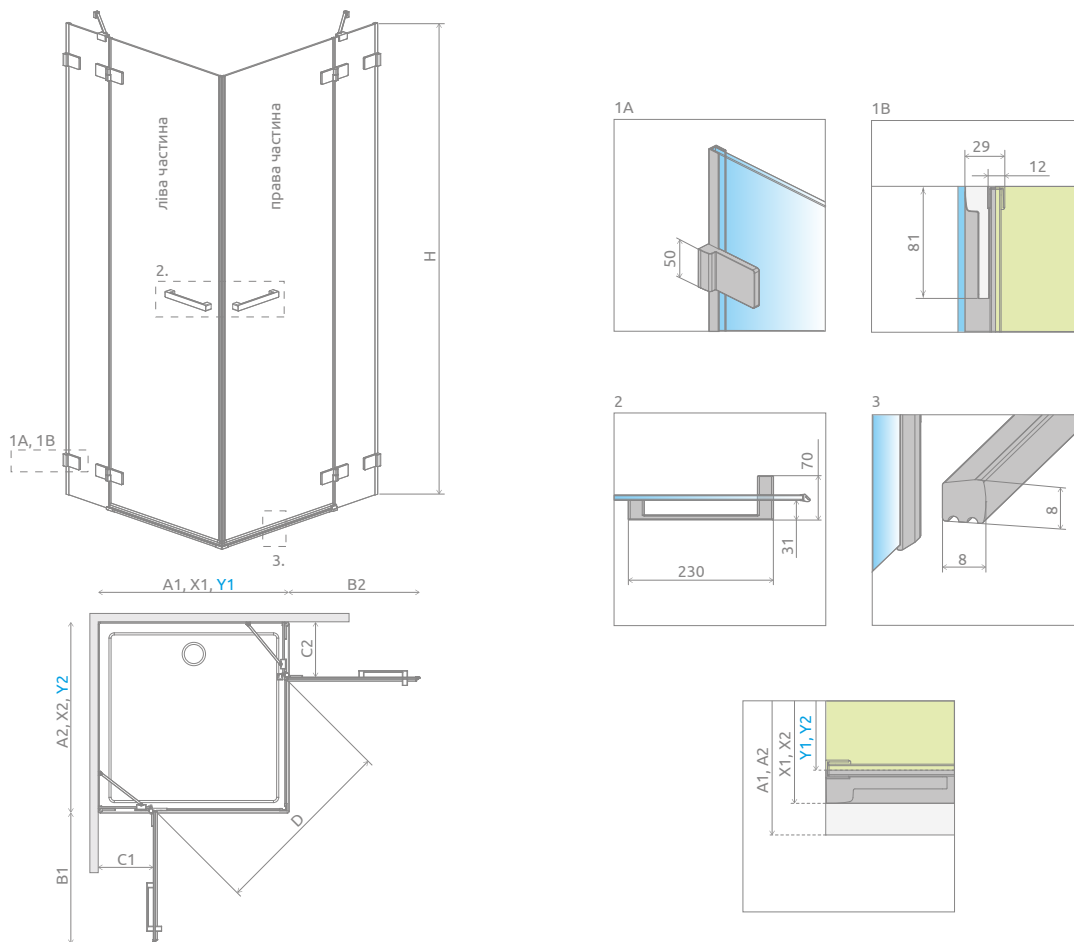

Euphoria KDD

Цей виріб є з фурнітурою кольору:

01 Хром

Euphoria KDD + Argos C

У замовленні потрібно вказати 2 номери артикулів: лівої і правої частини kabini. В замовленні потрібно вказати всі артикула.

ЛІВА ЧАСТИНА КАБІНИ

Модель	Ширина (A1)	Розмір до осі скла (Y1)	Висота (H)	ПРОЗОРЕ СКЛО
				№ арт.
KDD 80 L	800	773-783	2000	383061-01L
KDD 90 L	900	873-883	2000	383060-01L
KDD 100 L	1000	973-983	2000	383062-01L

ПРАВА ЧАСТИНА КАБІНИ

Модель	Ширина (A2)	Розмір до осі скла (Y2)	Висота (H)	ПРОЗОРЕ СКЛО
				№ арт.
KDD 80 R	800	773-783	2000	383061-01R
KDD 90 R	900	873-883	2000	383060-01R
KDD 100 R	1000	973-983	2000	383062-01R

ТЕХНІЧНІ МАЛЮНКИ

Модель	A1	A2	X1	X2	Y1	Y2	B1	B2	C1	C2	D	H
KDD 80L×80R	800	800	795-805	795-805	773-783	773-783	540	540	260-270	260-270	740	2000
KDD 80L×90R	800	900	795-805	895-905	773-783	873-883	540	640	260-270	260-270	805	2000
KDD 80L×100R	800	1000	795-805	995-1005	773-783	973-983	540	640	260-270	360-370	805	2000
KDD 90L×80R	900	800	895-905	795-805	873-883	773-783	640	540	260-270	260-270	805	2000
KDD 90L×90R	900	900	895-905	895-905	873-883	873-883	640	640	260-270	260-270	880	2000
KDD 90L×100R	900	1000	895-905	995-1005	873-883	973-983	640	640	260-270	360-370	880	2000
KDD 100L×80R	1000	800	995-1005	795-805	973-983	773-783	640	540	360-370	260-270	805	2000
KDD 100L×90R	1000	900	995-1005	895-905	973-983	873-883	640	640	360-370	260-270	880	2000
KDD 100L×100R	1000	1000	995-1005	995-1005	973-983	973-983	640	640	360-370	360-370	880	2000