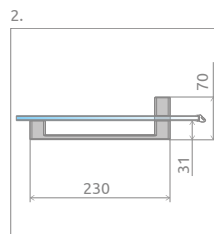

Модель	Ширина ніші (X)	Висота (H)	Найменування	ПРОЗОРЕ СКЛО
				№ арт.
DWJ 80 L	794-812	2000	Door G 512 L	383512-01L
			DWJ front wall 243 L	383212-01L
DWJ 80 R	794-812	2000	Door G 512 R	383512-01R
			DWJ front wall 243 R	383212-01R
DWJ 90 L	894-912	2000	Door G 612 L	383612-01L
			DWJ front wall 243 L	383212-01L
DWJ 90 R	894-912	2000	Door G 612 R	383612-01R
			DWJ front wall 243 R	383212-01R
DWJ 100 L	994-1012	2000	Door G 612 L	383612-01L
			DWJ front wall 343 L	383214-01L
DWJ 100 R	994-1012	2000	Door G 612 R	383612-01R
			DWJ front wall 343 R	383214-01R
DWJ 110 L	1094-1112	2000	Door G 812 L	383812-01L
			DWJ front wall 243 L	383212-01L
DWJ 110 R	1094-1112	2000	Door G 812 R	383812-01R
			DWJ front wall 243 R	383212-01R
DWJ 120 L	1194-1212	2000	Door G 812 L	383812-01L
			DWJ front wall 343 L	383214-01L
DWJ 120 R	1194-1212	2000	Door G 812 R	383812-01R
			DWJ front wall 343 R	383214-01R
DWJ 130 L	1294-1312	2000	Door G 812 L	383812-01L
			DWJ front wall 443 L	383217-01L
DWJ 130 R	1294-1312	2000	Door G 812 R	383812-01R
			DWJ front wall 443 R	383217-01R

# ТЕХНІЧНІ МАЛЮНКИ

Модель	X	B	C	D	H
DWJ 80	794-812	540	260-270	500	2000
DWJ 90	894-912	640	260-270	600	2000
DWJ 100	994-1012	640	360-370	600	2000
DWJ 110	1094-1112	840	260-270	800	2000
DWJ 120	1194-1212	840	360-370	800	2000
DWJ 130	1294-1312	840	460-470	800	2000