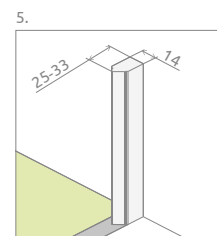

Модель	Ширина ніші (X)	Висота (H)	Найменування	ПРОЗОРЕ СКЛО
				№ арт.
DWJ 80 L	794-812	2000	Door G 512 L	383512-01L
			DWJ front wall 243 L	383212-01L
DWJ 80 R	794-812	2000	Door G 512 R	383512-01R
			DWJ front wall 243 R	383212-01R
DWJ 90 L	894-912	2000	Door G 612 L	383612-01L
			DWJ front wall 243 L	383212-01L
DWJ 90 R	894-912	2000	Door G 612 R	383612-01R
			DWJ front wall 243 R	383212-01R
DWJ 100 L	994-1012	2000	Door G 612 L	383612-01L
			DWJ front wall 343 L	383214-01L
DWJ 100 R	994-1012	2000	Door G 612 R	383612-01R
			DWJ front wall 343 R	383214-01R
DWJ 110 L	1094-1112	2000	Door G 812 L	383812-01L
			DWJ front wall 243 L	383212-01L
DWJ 110 R	1094-1112	2000	Door G 812 R	383812-01R
			DWJ front wall 243 R	383212-01R
DWJ 120 L	1194-1212	2000	Door G 812 L	383812-01L
			DWJ front wall 343 L	383214-01L
DWJ 120 R	1194-1212	2000	Door G 812 R	383812-01R
			DWJ front wall 343 R	383214-01R
DWJ 130 L	1294-1312	2000	Door G 812 L	383812-01L
			DWJ front wall 443 L	383217-01L
DWJ 130 R	1294-1312	2000	Door G 812 R	383812-01R
			DWJ front wall 443 R	383217-01R

# ТЕХНІЧНІ МАЛЮНКИ

Модель	X	B	C	D	H
DWJ 80	794-812	540	260-270	500	2000
DWJ 90	894-912	640	260-270	600	2000
DWJ 100	994-1012	640	360-370	600	2000
DWJ 110	1094-1112	840	260-270	800	2000
DWJ 120	1194-1212	840	360-370	800	2000
DWJ 130	1294-1312	840	460-470	800	2000