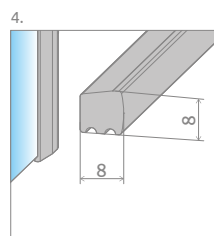

Модель	Ширина ніші (X)	Висота (H)	Найменування	ПРОЗОРЕ СКЛО
				№ арт.
DWJ 80 L	794-812	2000	Door G 512 L	383512-01L
			DWJ front wall 243 L	383212-01L
DWJ 80 R	794-812	2000	Door G 512 R	383512-01R
			DWJ front wall 243 R	383212-01R
DWJ 90 L	894-912	2000	Door G 612 L	383612-01L
			DWJ front wall 243 L	383212-01L
DWJ 90 R	894-912	2000	Door G 612 R	383612-01R
			DWJ front wall 243 R	383212-01R
DWJ 100 L	994-1012	2000	Door G 612 L	383612-01L
			DWJ front wall 343 L	383214-01L
DWJ 100 R	994-1012	2000	Door G 612 R	383612-01R
			DWJ front wall 343 R	383214-01R
DWJ 110 L	1094-1112	2000	Door G 812 L	383812-01L
			DWJ front wall 243 L	383212-01L
DWJ 110 R	1094-1112	2000	Door G 812 R	383812-01R
			DWJ front wall 243 R	383212-01R
DWJ 120 L	1194-1212	2000	Door G 812 L	383812-01L
			DWJ front wall 343 L	383214-01L
DWJ 120 R	1194-1212	2000	Door G 812 R	383812-01R
			DWJ front wall 343 R	383214-01R
DWJ 130 L	1294-1312	2000	Door G 812 L	383812-01L
			DWJ front wall 443 L	383217-01L
DWJ 130 R	1294-1312	2000	Door G 812 R	383812-01R
			DWJ front wall 443 R	383217-01R

# ТЕХНІЧНІ МАЛЮНКИ

Модель	X	B	C	D	H
DWJ 80	794-812	540	260-270	500	2000
DWJ 90	894-912	640	260-270	600	2000
DWJ 100	994-1012	640	360-370	600	2000
DWJ 110	1094-1112	840	260-270	800	2000
DWJ 120	1194-1212	840	360-370	800	2000
DWJ 130	1294-1312	840	460-470	800	2000