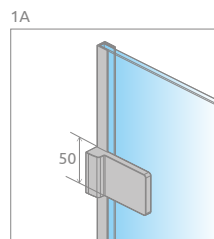

Модель	Ширина ніші (X)	Висота (H)	Найменування	ПРОЗОРЕ СКЛО
				№ арт.
DWJ 80 L	794-812	2000	Door G 512 L	383512-01L
			DWJ front wall 243 L	383212-01L
DWJ 80 R	794-812	2000	Door G 512 R	383512-01R
			DWJ front wall 243 R	383212-01R
DWJ 90 L	894-912	2000	Door G 612 L	383612-01L
			DWJ front wall 243 L	383212-01L
DWJ 90 R	894-912	2000	Door G 612 R	383612-01R
			DWJ front wall 243 R	383212-01R
DWJ 100 L	994-1012	2000	Door G 612 L	383612-01L
			DWJ front wall 343 L	383214-01L
DWJ 100 R	994-1012	2000	Door G 612 R	383612-01R
			DWJ front wall 343 R	383214-01R
DWJ 110 L	1094-1112	2000	Door G 812 L	383812-01L
			DWJ front wall 243 L	383212-01L
DWJ 110 R	1094-1112	2000	Door G 812 R	383812-01R
			DWJ front wall 243 R	383212-01R
DWJ 120 L	1194-1212	2000	Door G 812 L	383812-01L
			DWJ front wall 343 L	383214-01L
DWJ 120 R	1194-1212	2000	Door G 812 R	383812-01R
			DWJ front wall 343 R	383214-01R
DWJ 130 L	1294-1312	2000	Door G 812 L	383812-01L
			DWJ front wall 443 L	383217-01L
DWJ 130 R	1294-1312	2000	Door G 812 R	383812-01R
			DWJ front wall 443 R	383217-01R

# ТЕХНІЧНІ МАЛЮНКИ

Модель	X	B	C	D	H
DWJ 80	794-812	540	260-270	500	2000
DWJ 90	894-912	640	260-270	600	2000
DWJ 100	994-1012	640	360-370	600	2000
DWJ 110	1094-1112	840	260-270	800	2000
DWJ 120	1194-1212	840	360-370	800	2000
DWJ 130	1294-1312	840	460-470	800	2000