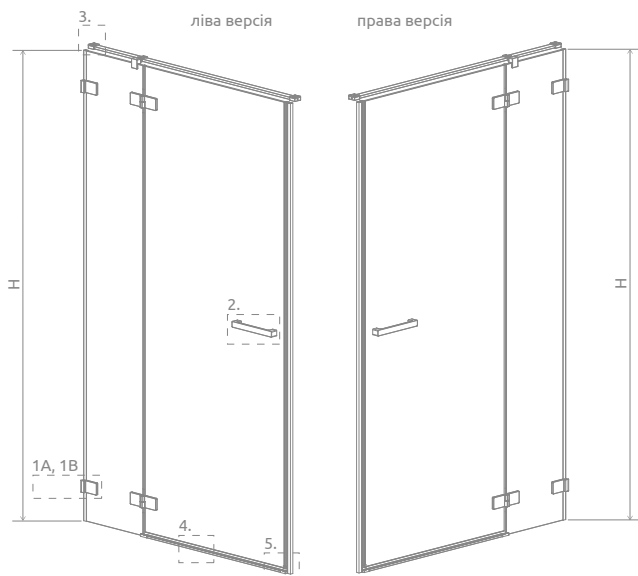

Модель	Ширина ніші (X)	Висота (H)	Найменування	ПРОЗОРЕ СКЛО
				№ арт.
DWJ 80 L	794-812	2000	Door G 512 L	383512-01L
			DWJ front wall 243 L	383212-01L
DWJ 80 R	794-812	2000	Door G 512 R	383512-01R
			DWJ front wall 243 R	383212-01R
DWJ 90 L	894-912	2000	Door G 612 L	383612-01L
			DWJ front wall 243 L	383212-01L
DWJ 90 R	894-912	2000	Door G 612 R	383612-01R
			DWJ front wall 243 R	383212-01R
DWJ 100 L	994-1012	2000	Door G 612 L	383612-01L
			DWJ front wall 343 L	383214-01L
DWJ 100 R	994-1012	2000	Door G 612 R	383612-01R
			DWJ front wall 343 R	383214-01R
DWJ 110 L	1094-1112	2000	Door G 812 L	383812-01L
			DWJ front wall 243 L	383212-01L
DWJ 110 R	1094-1112	2000	Door G 812 R	383812-01R
			DWJ front wall 243 R	383212-01R
DWJ 120 L	1194-1212	2000	Door G 812 L	383812-01L
			DWJ front wall 343 L	383214-01L
DWJ 120 R	1194-1212	2000	Door G 812 R	383812-01R
			DWJ front wall 343 R	383214-01R
DWJ 130 L	1294-1312	2000	Door G 812 L	383812-01L
			DWJ front wall 443 L	383217-01L
DWJ 130 R	1294-1312	2000	Door G 812 R	383812-01R
			DWJ front wall 443 R	383217-01R

# ТЕХНІЧНІ МАЛЮНКИ

Модель	X	B	C	D	H
DWJ 80	794-812	540	260-270	500	2000
DWJ 90	894-912	640	260-270	600	2000
DWJ 100	994-1012	640	360-370	600	2000
DWJ 110	1094-1112	840	260-270	800	2000
DWJ 120	1194-1212	840	360-370	800	2000
DWJ 130	1294-1312	840	460-470	800	2000