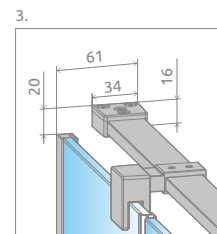

Модель	Ширина ніші (X)	Висота (H)	Найменування	ПРОЗОРЕ СКЛО
				№ арт.
DWJ 80 L	794-812	2000	Door G 512 L	383512-01L
			DWJ front wall 243 L	383212-01L
DWJ 80 R	794-812	2000	Door G 512 R	383512-01R
			DWJ front wall 243 R	383212-01R
DWJ 90 L	894-912	2000	Door G 612 L	383612-01L
			DWJ front wall 243 L	383212-01L
DWJ 90 R	894-912	2000	Door G 612 R	383612-01R
			DWJ front wall 243 R	383212-01R
DWJ 100 L	994-1012	2000	Door G 612 L	383612-01L
			DWJ front wall 343 L	383214-01L
DWJ 100 R	994-1012	2000	Door G 612 R	383612-01R
			DWJ front wall 343 R	383214-01R
DWJ 110 L	1094-1112	2000	Door G 812 L	383812-01L
			DWJ front wall 243 L	383212-01L
DWJ 110 R	1094-1112	2000	Door G 812 R	383812-01R
			DWJ front wall 243 R	383212-01R
DWJ 120 L	1194-1212	2000	Door G 812 L	383812-01L
			DWJ front wall 343 L	383214-01L
DWJ 120 R	1194-1212	2000	Door G 812 R	383812-01R
			DWJ front wall 343 R	383214-01R
DWJ 130 L	1294-1312	2000	Door G 812 L	383812-01L
			DWJ front wall 443 L	383217-01L
DWJ 130 R	1294-1312	2000	Door G 812 R	383812-01R
			DWJ front wall 443 R	383217-01R

# ТЕХНІЧНІ МАЛЮНКИ

Модель	X	B	C	D	H
DWJ 80	794-812	540	260-270	500	2000
DWJ 90	894-912	640	260-270	600	2000
DWJ 100	994-1012	640	360-370	600	2000
DWJ 110	1094-1112	840	260-270	800	2000
DWJ 120	1194-1212	840	360-370	800	2000
DWJ 130	1294-1312	840	460-470	800	2000