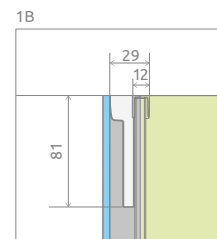

Модель	Ширина ніші (X)	Висота (H)	Найменування	ПРОЗОРЕ СКЛО
				№ арт.
DWJ 80 L	794-812	2000	Door G 512 L	383512-01L
			DWJ front wall 243 L	383212-01L
DWJ 80 R	794-812	2000	Door G 512 R	383512-01R
			DWJ front wall 243 R	383212-01R
DWJ 90 L	894-912	2000	Door G 612 L	383612-01L
			DWJ front wall 243 L	383212-01L
DWJ 90 R	894-912	2000	Door G 612 R	383612-01R
			DWJ front wall 243 R	383212-01R
DWJ 100 L	994-1012	2000	Door G 612 L	383612-01L
			DWJ front wall 343 L	383214-01L
DWJ 100 R	994-1012	2000	Door G 612 R	383612-01R
			DWJ front wall 343 R	383214-01R
DWJ 110 L	1094-1112	2000	Door G 812 L	383812-01L
			DWJ front wall 243 L	383212-01L
DWJ 110 R	1094-1112	2000	Door G 812 R	383812-01R
			DWJ front wall 243 R	383212-01R
DWJ 120 L	1194-1212	2000	Door G 812 L	383812-01L
			DWJ front wall 343 L	383214-01L
DWJ 120 R	1194-1212	2000	Door G 812 R	383812-01R
			DWJ front wall 343 R	383214-01R
DWJ 130 L	1294-1312	2000	Door G 812 L	383812-01L
			DWJ front wall 443 L	383217-01L
DWJ 130 R	1294-1312	2000	Door G 812 R	383812-01R
			DWJ front wall 443 R	383217-01R

# ТЕХНІЧНІ МАЛЮНКИ

Модель	X	B	C	D	H
DWJ 80	794-812	540	260-270	500	2000
DWJ 90	894-912	640	260-270	600	2000
DWJ 100	994-1012	640	360-370	600	2000
DWJ 110	1094-1112	840	260-270	800	2000
DWJ 120	1194-1212	840	360-370	800	2000
DWJ 130	1294-1312	840	460-470	800	2000