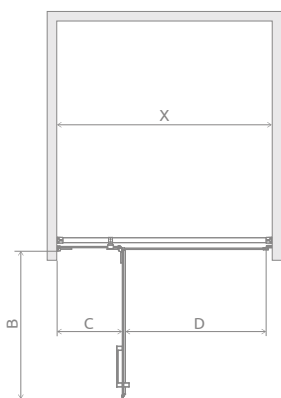

Модель	Ширина ніші (X)	Висота (H)	Найменування	ПРОЗОРЕ СКЛО
				№ арт.
DWJ 80 L	794-812	2000	Door G 512 L	383512-01L
			DWJ front wall 243 L	383212-01L
DWJ 80 R	794-812	2000	Door G 512 R	383512-01R
			DWJ front wall 243 R	383212-01R
DWJ 90 L	894-912	2000	Door G 612 L	383612-01L
			DWJ front wall 243 L	383212-01L
DWJ 90 R	894-912	2000	Door G 612 R	383612-01R
			DWJ front wall 243 R	383212-01R
DWJ 100 L	994-1012	2000	Door G 612 L	383612-01L
			DWJ front wall 343 L	383214-01L
DWJ 100 R	994-1012	2000	Door G 612 R	383612-01R
			DWJ front wall 343 R	383214-01R
DWJ 110 L	1094-1112	2000	Door G 812 L	383812-01L
			DWJ front wall 243 L	383212-01L
DWJ 110 R	1094-1112	2000	Door G 812 R	383812-01R
			DWJ front wall 243 R	383212-01R
DWJ 120 L	1194-1212	2000	Door G 812 L	383812-01L
			DWJ front wall 343 L	383214-01L
DWJ 120 R	1194-1212	2000	Door G 812 R	383812-01R
			DWJ front wall 343 R	383214-01R
DWJ 130 L	1294-1312	2000	Door G 812 L	383812-01L
			DWJ front wall 443 L	383217-01L
DWJ 130 R	1294-1312	2000	Door G 812 R	383812-01R
			DWJ front wall 443 R	383217-01R

# ТЕХНІЧНІ МАЛЮНКИ

Модель	X	B	C	D	H
DWJ 80	794-812	540	260-270	500	2000
DWJ 90	894-912	640	260-270	600	2000
DWJ 100	994-1012	640	360-370	600	2000
DWJ 110	1094-1112	840	260-270	800	2000
DWJ 120	1194-1212	840	360-370	800	2000
DWJ 130	1294-1312	840	460-470	800	2000