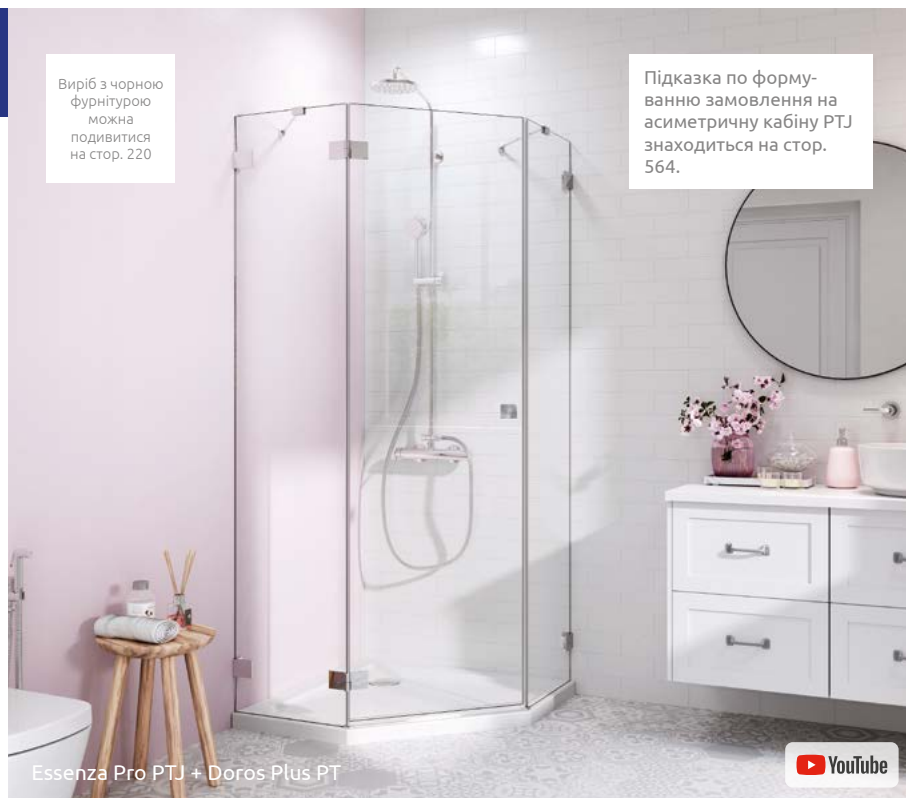

Essenza Pro PTJ + Doros Plus PT

У замовленні потрібно вказати 2 номери артикулів: дверей кабінки і бокових стінок Z і S.

У номері артикула символ «XX» потрібно замінити на символ вибраного кольору: 04, 54

У номері артикула символ «XX» потрібно замінити на символ вибраного кольору: 09, 91, 92, 93, 99

СИМЕТРИЧНІ КАБІНИ

Модель	Найменування	ПРОЗОРЕ СКЛО		
		Фурнітура CHROME № арт.	№ арт.	№ арт.
PTJ 80×80 door L	PTJ door L	10100000-01-01L	10100000-XX-01L	10100000-XX-01L
	PTJ walls 80 Z×80 S	10100100-01-01	10100100-01-01	10100100-01-01
PTJ 80×80 door R	PTJ door R	10100000-01-01R	10100000-XX-01R	10100000-XX-01R
	PTJ walls 80 Z×80 S	10100100-01-01	10100100-01-01	10100100-01-01
PTJ 90×90 door L	PTJ door L	10100000-01-01L	10100000-XX-01L	10100000-XX-01L
	PTJ walls 90 Z×90 S	10100200-01-01	10100200-01-01	10100200-01-01
PTJ 90×90 door R	PTJ door R	10100000-01-01R	10100000-XX-01R	10100000-XX-01R
	PTJ walls 90 Z×90 S	10100200-01-01	10100200-01-01	10100200-01-01
PTJ 100×100 door L	PTJ door L	10100000-01-01L	10100000-XX-01L	10100000-XX-01L
	PTJ walls 100 Z×100 S	10100300-01-01	10100300-01-01	10100300-01-01
PTJ 100×100 door R	PTJ door R	10100000-01-01R	10100000-XX-01R	10100000-XX-01R
	PTJ walls 100 Z×100 S	10100300-01-01	10100300-01-01	10100300-01-01

АСИМЕТРИЧНІ КАБІНИ

Підказка по формуванню замовлення на асиметричну кабінку PTJ знаходиться на стор. 564.

У номері артикула символ «XX» потрібно замінити на символ вибраного кольору: 04, 54

У номері артикула символ «XX» потрібно замінити на символ вибраного кольору: 09, 91, 92, 93, 99