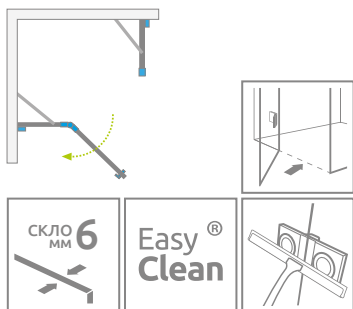

Essenza Pro PTJ

Цей вибір є з фурнітурою кольору:

Глянцеві:

Матові:

01 Хром 09 Золотий 54 Чорний 04 Білий

Брашовані:

91 Brushed Nickel 99 Brushed Gold 92 Brushed GunMetal 93 Brushed Copper

Виріб з чорної фурнітурою можна подивитися на стор. 220

Підказка по формуванню замовлення на асиметричну кабінку PTJ знаходиться на стор. 564.