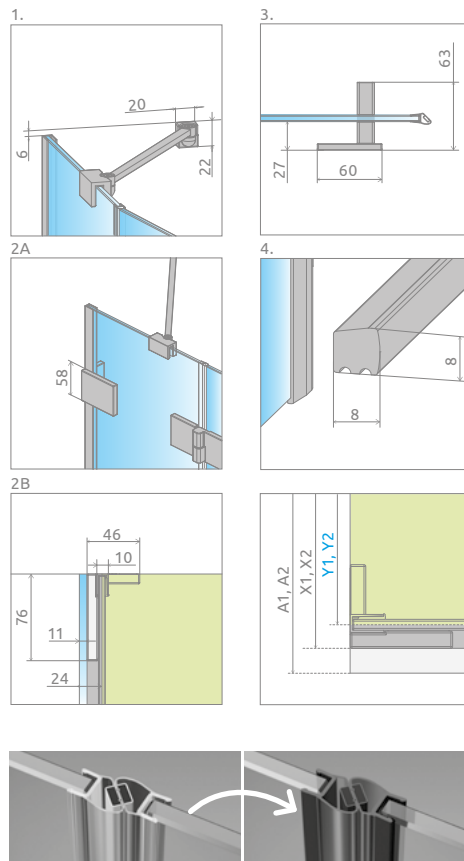

ТЕХНІЧНІ МАЛЮНКИ