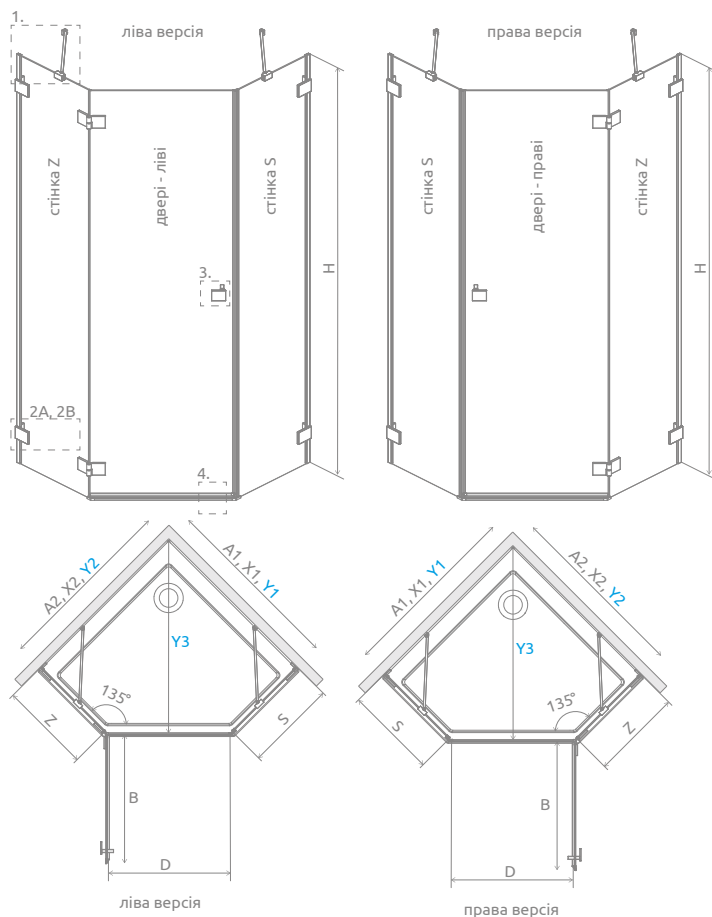

ТЕХНІЧНІ МАЛЮНКИ