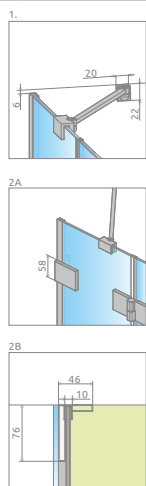

Essenza Pro PND II

Виріб з чорною фурнітурою можна подивитися на стор. 497

ДОДАТКОВІ ОПЦІЇ

Цей виріб є з фурнітурою кольору:

Глянцеві:

Матові:

01 Хром 09 Золотий 54 Чорний 04 Білий

Брашовані:

91 Brushed Nickel 99 Brushed Gold 92 Brushed GunMetal 93 Brushed Copper

У номері артикула символ «XX» потрібно замінити на символ вибраного кольору: 09, 91, 92, 93, 99

Модель	ПРОЗОРЕ СКЛО			№ арт.
	Фурнітура CHROME № арт.	Фурнітура BLACK № арт.	Фурнітура WHITE № арт.	
PND II 100 L	10102100-01-01L	10102100-54-01L	10102100-04-01L	10102100-XX-01L
PND II 100 R	10102100-01-01R	10102100-54-01R	10102100-04-01R	10102100-XX-01R
PND II 110 L	10102110-01-01L	10102110-54-01L	10102110-04-01L	10102110-XX-01L
PND II 110 R	10102110-01-01R	10102110-54-01R	10102110-04-01R	10102110-XX-01R
PND II 120 L	10102120-01-01L	10102120-54-01L	10102120-04-01L	10102120-XX-01L
PND II 120 R	10102120-01-01R	10102120-54-01R	10102120-04-01R	10102120-XX-01R
PND II 130 L	10102130-01-01L	10102130-54-01L	10102130-04-01L	10102130-XX-01L
PND II 130 R	10102130-01-01R	10102130-54-01R	10102130-04-01R	10102130-XX-01R
PND II 140 L	10102140-01-01L	10102140-54-01L	10102140-04-01L	10102140-XX-01L
PND II 140 R	10102140-01-01R	10102140-54-01R	10102140-04-01R	10102140-XX-01R

ТЕХНІЧНІ МАЛЮНКИ

За додаткову ціну можна замінити прозорі ущільнювачі (вертикальні та горизонтальні) на ущільнювачі чорного кольору. Ваш вибір вкажіть у вигляді примітки до замовлення.

Модель	X	B	C	H
PND II 100	1000-1008	488	535-543	1500
PND II 110	1100-1108	538	585-593	1500
PND II 120	1200-1208	588	635-643	1500
PND II 130	1300-1308	638	685-693	1500
PND II 140	1400-1408	688	735-743	1500