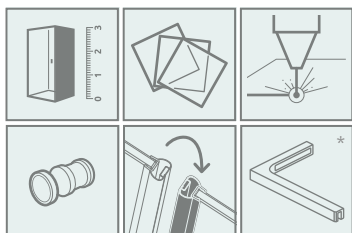

ДОДАТКОВІ ОПЦІЇ

Цей виріб є з фурнітурою кольору:

Глянцеві:

Матові:

01 Хром 09 Золотий 54 Чорний 04 Білий

Брашовані:

91 Brushed Nickel 99 Brushed Gold 92 Brushed GunMetal 93 Brushed Copper

У номері артикула символ «XX» потрібно замінити на символ вибраного кольору: 09, 91, 92, 93, 99

Модель	ПРОЗОРЕ СКЛО			№ арт.
	Фурнітура CHROME № арт.	Фурнітура BLACK № арт.	Фурнітура WHITE № арт.	
PND II 100 L	10102100-01-01L	10102100-54-01L	10102100-04-01L	10102100-XX-01L
PND II 100 R	10102100-01-01R	10102100-54-01R	10102100-04-01R	10102100-XX-01R
PND II 110 L	10102110-01-01L	10102110-54-01L	10102110-04-01L	10102110-XX-01L
PND II 110 R	10102110-01-01R	10102110-54-01R	10102110-04-01R	10102110-XX-01R
PND II 120 L	10102120-01-01L	10102120-54-01L	10102120-04-01L	10102120-XX-01L
PND II 120 R	10102120-01-01R	10102120-54-01R	10102120-04-01R	10102120-XX-01R
PND II 130 L	10102130-01-01L	10102130-54-01L	10102130-04-01L	10102130-XX-01L
PND II 130 R	10102130-01-01R	10102130-54-01R	10102130-04-01R	10102130-XX-01R
PND II 140 L	10102140-01-01L	10102140-54-01L	10102140-04-01L	10102140-XX-01L
PND II 140 R	10102140-01-01R	10102140-54-01R	10102140-04-01R	10102140-XX-01R