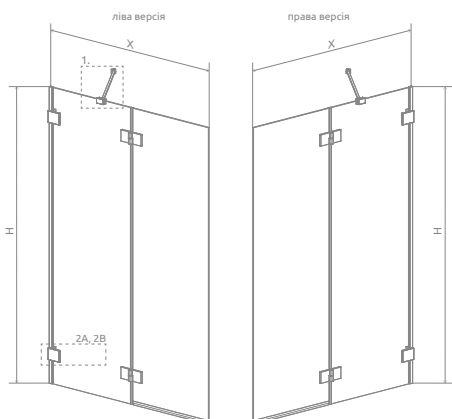

ТЕХНІЧНІ МАЛЮНКИ

За додаткову ціну можна замінити прозорі ущільнювачі (вертикальні та горизонтальні) на ущільнювачі чорного кольору. Ваш вибір вкажіть у вигляді примітки до замовлення.

Модель	X	B	C	H
PND II 100	1000-1008	488	535-543	1500
PND II 110	1100-1108	538	585-593	1500
PND II 120	1200-1208	588	635-643	1500
PND II 130	1300-1308	638	685-693	1500
PND II 140	1400-1408	688	735-743	1500