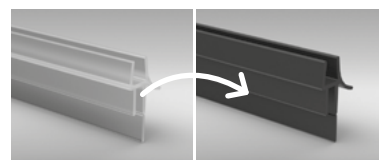

ТЕХНІЧНІ МАЛЮНКИ

За додаткову ціну можна замінити прозорі ущільнювачі (вертикальні та горизонтальні) на ущільнювачі чорного кольору. Ваш вибір вкажіть у вигляді примітки до замовлення.

Модель	X	B	C	H
PND II 100	1000-1008	488	535-543	1500
PND II 110	1100-1108	538	585-593	1500
PND II 120	1200-1208	588	635-643	1500
PND II 130	1300-1308	638	685-693	1500
PND II 140	1400-1408	688	735-743	1500