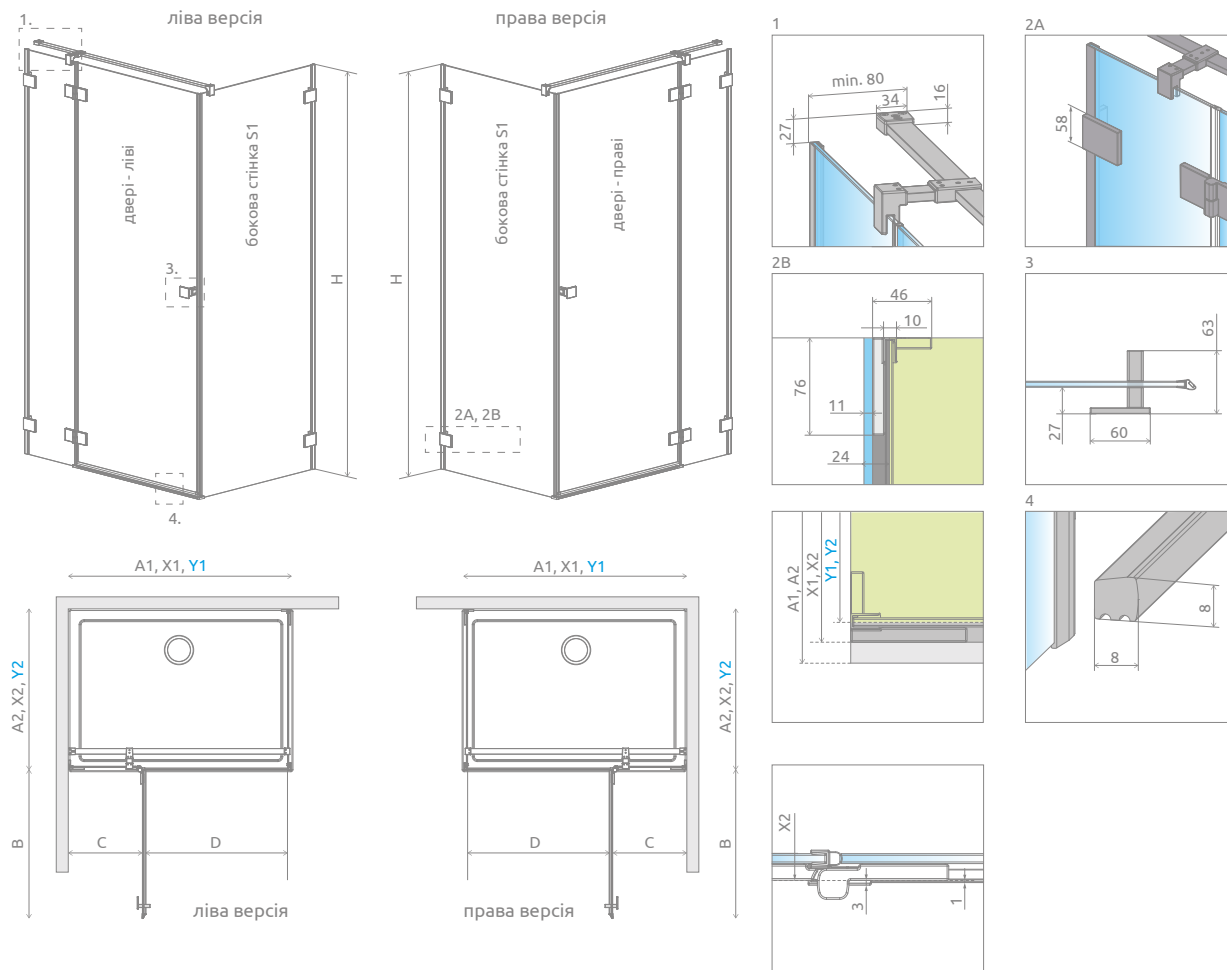

ТЕХНІЧНІ МАЛЮНКИ